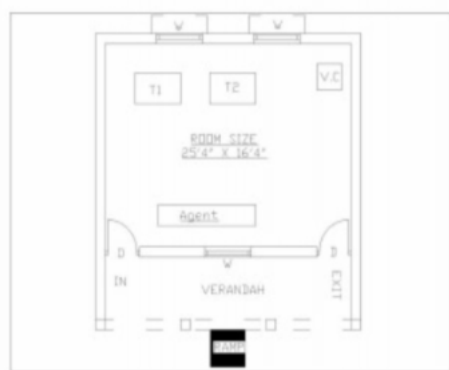

নির্বাচক নিবন্ধন আধিকারিকের স্বাক্ষর

Nazri Naksha

Google Map View

Polling Station Building Front View

Polling Station Front View

Cad View

Key MAP View

1 নাম : লালতি চৌধুরী স্বামীর নাম: সুনীল চৌধুরী বাড়ির নং : নং048 বয়স : 29 লিঙ্গ : মহিলা	ZUM2339893	ফটো উপলব্ধ	2 নাম : পূর্ণিমা মন্ডল স্বামীর নাম: স্বপন মন্ডল বাড়ির নং : এন0093 বয়স : 24 লিঙ্গ : মহিলা	ZUM2339927	ফটো উপলব্ধ	3 নাম : সুজিত মাহাতো পিতার নাম: শরৎ মাহাতো বাড়ির নং : N0124 বয়স : 24 লিঙ্গ : পুরুষ	ZUM2340123	ফটো উপলব্ধ
4 নাম : অর্পিতা সাহা পিতার নাম: বৈদ্যনাথ সাহা বাড়ির নং : N00031 বয়স : 24 লিঙ্গ : মহিলা	ZUM2339737	ফটো উপলব্ধ	5 নাম : কণিকা মাহাতো পিতার নাম: শরৎ মাহাতো বাড়ির নং : নং124 বয়স : 25 লিঙ্গ : মহিলা	ZUM2339810	ফটো উপলব্ধ	6 নাম : মুনমুন ঘোষ স্বামীর নাম: বাপি ঘোষ বাড়ির নং : N0059 বয়স : 30 লিঙ্গ : মহিলা	ZUM2339786	ফটো উপলব্ধ
7 নাম : প্রিয়ঙ্কা হাজরা মন্ডল স্বামীর নাম: উপেন মন্ডল বাড়ির নং : N00993 বয়স : 26 লিঙ্গ : মহিলা	ZUM2339901	ফটো উপলব্ধ	8 নাম : সোমা মুরারী মুন্ডা স্বামীর নাম: ভৈরব মুন্ডা বাড়ির নং : N0195 বয়স : 27 লিঙ্গ : মহিলা	ZUM2339851	ফটো উপলব্ধ	9 নাম : শম্পা অধিকারী স্বামীর নাম: গোষ্ঠগোপাল অধিকারী বাড়ির নং : এন0000 বয়স : 33 লিঙ্গ : মহিলা	AZI1453679	ফটো উপলব্ধ
10 নাম : সুদীপ্ত অবতার পিতার নাম: সঞ্জীত অবতার বাড়ির নং : 57 বয়স : 25 লিঙ্গ : পুরুষ	ZUM2063014	ফটো উপলব্ধ	11 নাম : সুজন উকিল পিতার নাম: সঞ্জয় উকিল বাড়ির নং : n0242 বয়স : 28 লিঙ্গ : পুরুষ	ZUM1934686	ফটো উপলব্ধ	12 নাম : জ্যোৎস্না কণ্ডু স্বামীর নাম: উদয় কণ্ডু বাড়ির নং : n0286 বয়স : 55 লিঙ্গ : মহিলা	ZUM2063170	ফটো উপলব্ধ
13 নাম : পিথকি কর্তনীয়া(মন্ডল) স্বামীর নাম: মনোরঞ্জন কর্তনীয়া বাড়ির নং : n0189 বয়স : 28 লিঙ্গ : মহিলা	ZUM1881481	ফটো উপলব্ধ	14 নাম : শান্ত কর্তনীয়া পিতার নাম: মহানন্দ কর্তনীয়া বাড়ির নং : 92 বয়স : 28 লিঙ্গ : পুরুষ	ZUM2063543	ফটো উপলব্ধ	15 নাম : ববিতা কর্তনীয়া স্বামীর নাম: শান্ত কর্তনীয়া বাড়ির নং : 92 বয়স : 23 লিঙ্গ : মহিলা	ZUM2583490	ফটো উপলব্ধ
16 নাম : জুনিয়া খাতুন স্বামীর নাম: অলিউল হক বাড়ির নং : এন040 বয়স : 27 লিঙ্গ : মহিলা	UPW1779594	ফটো উপলব্ধ	17 নাম : সাবিনা খাতুন স্বামীর নাম: খোকন সেখ বাড়ির নং : বয়স : 33 লিঙ্গ : মহিলা	ZUM1714948	ফটো উপলব্ধ	18 নাম : মমিনা খাতুন স্বামীর নাম: মইদুল সেখ বাড়ির নং : n0214 বয়স : 27 লিঙ্গ : মহিলা	ZUM1982412	ফটো উপলব্ধ
19 নাম : মনু ঘারামী পিতার নাম: পরেশ ঘারামী বাড়ির নং : 133 বয়স : 25 লিঙ্গ : পুরুষ	ZUM2062917	ফটো উপলব্ধ	20 নাম : মৌসুমী ঘোষ স্বামীর নাম: কৌশিক ঘোষ বাড়ির নং : 84 বয়স : 26 লিঙ্গ : মহিলা	ZUM2063568	ফটো উপলব্ধ	21 নাম : বনমালি ঘোষ পিতার নাম: অনুশীলা ঘোষ বাড়ির নং : 59 বয়স : 36 লিঙ্গ : পুরুষ	ZUM2063519	ফটো উপলব্ধ
22 নাম : অর্চনা মোদক স্বামীর নাম: অমিত মোদক বাড়ির নং : n0212 বয়স : 28 লিঙ্গ : মহিলা	ZUM1791359	ফটো উপলব্ধ	23 নাম : সঞ্জলী চৌধুরী স্বামীর নাম: গণেশ চৌধুরী বাড়ির নং : বয়স : 41 লিঙ্গ : মহিলা	ZUM2063311	ফটো উপলব্ধ	24 নাম : করন চৌধুরী পিতার নাম: দীনেশ চৌধুরী বাড়ির নং : এন0149 বয়স : 23 লিঙ্গ : পুরুষ	ZUM2550648	ফটো উপলব্ধ
25 নাম : রিতা চৌধুরী স্বামীর নাম: দিনেশ চৌধুরী বাড়ির নং : বয়স : 41 লিঙ্গ : মহিলা	ZUM2063261	ফটো উপলব্ধ	26 নাম : দীনেশ চৌধুরী পিতার নাম: রিজান চৌধুরী বাড়ির নং : বয়স : 55 লিঙ্গ : পুরুষ	ZUM2063378	ফটো উপলব্ধ	27 নাম : ফুলমতি চৌধুরী স্বামীর নাম: শৈলেশ চৌধুরী বাড়ির নং : n0237 বয়স : 32 লিঙ্গ : মহিলা	ZUM1934637	ফটো উপলব্ধ
28 নাম : সুনিতা চৌধুরী স্বামীর নাম: অর্জুন চৌধুরী বাড়ির নং : n0203 বয়স : 29 লিঙ্গ : মহিলা	ZUM1881622	ফটো উপলব্ধ	29 নাম : প্রসেন দুর্লভ পিতার নাম: মনু দুর্লভ বাড়ির নং : 109 বয়স : 27 লিঙ্গ : পুরুষ	ZUM2063451	ফটো উপলব্ধ	30 নাম : তাপস দুর্লভ পিতার নাম: সন্ন্যাসী দুর্লভ বাড়ির নং : n0201 বয়স : 32 লিঙ্গ : পুরুষ	ZUM1881606	ফটো উপলব্ধ