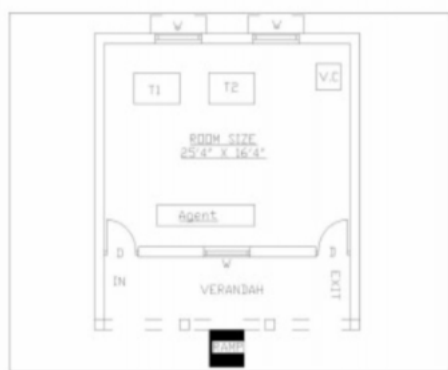

নির্বাচক নিবন্ধন আধিকারিকের স্বাক্ষর

Nazri Naksha

Google Map View

Polling Station Building Front View

Polling Station Front View

Cad View

Key MAP View

1 নাম : কাকলী নাথ মজুমদার(ঘোষ) স্বামীর নাম: অনাথ নাথ মজুমদার বাড়ির নং : N0168 বয়স : 40 লিঙ্গ : মহিলা	KGX2430460 ফটো উপলব্ধ	2 নাম : চম্পা মোদক স্বামীর নাম: সুজিত মোদক বাড়ির নং : n0219 বয়স : 43 লিঙ্গ : মহিলা	ZUM1934850 ফটো উপলব্ধ	3 নাম : নীলকান্ত অর্থা পিতার নাম: অক্ষয় অর্থা বাড়ির নং : বয়স : 38 লিঙ্গ : পুরুষ	ZUM2064715 ফটো উপলব্ধ
4 নাম : অসীম কুন্ডু পিতার নাম: মহাদেব কুন্ডু বাড়ির নং : n0042 বয়স : 43 লিঙ্গ : পুরুষ	KGX2971299 ফটো উপলব্ধ	5 নাম : লতিকা কুন্ডু পিতার নাম: জীবন কুন্ডু বাড়ির নং : n0042 বয়স : 66 লিঙ্গ : মহিলা	WB/40/277/315256 ফটো উপলব্ধ	6 নাম : সরস্বতী মোদক স্বামীর নাম: তনয় মোদক বাড়ির নং : এন0081 বয়স : 25 লিঙ্গ : মহিলা	ZUM2049096 ফটো উপলব্ধ
7 নাম : অপর্ণা কুন্ডু স্বামীর নাম: অসীম কুন্ডু বাড়ির নং : n0137 বয়স : 35 লিঙ্গ : মহিলা	AQJ1166321 ফটো উপলব্ধ	8 নাম : সাগর কর্মকার পিতার নাম: সঞ্জয় কর্মকার বাড়ির নং : নং 093 বয়স : 25 লিঙ্গ : পুরুষ	ZUM2064939 ফটো উপলব্ধ	9 নাম : প্রভাতী কির্তনীয়া স্বামীর নাম: রামমোহন কির্তনীয়া বাড়ির নং : n0040 বয়স : 70 লিঙ্গ : মহিলা	KGX2821775 ফটো উপলব্ধ
10 নাম : সাবানা খাতুন পিতার নাম: সুরাবুদ্দিন সেখ বাড়ির নং : N0139 বয়স : 24 লিঙ্গ : মহিলা	ZUM2340305 ফটো উপলব্ধ	11 নাম : সৌম্যল্যা ঘোষ পিতার নাম: মলয় কুমার ঘোষ বাড়ির নং : n0033 বয়স : 25 লিঙ্গ : পুরুষ	ZUM2064293 ফটো উপলব্ধ	12 নাম : সুমিতা রানি ঘোষ স্বামীর নাম: পলাশ ঘোষ বাড়ির নং : 111 বয়স : 41 লিঙ্গ : মহিলা	ZUM1100890 ফটো উপলব্ধ
13 নাম : মানবেন্দ্র ঘোষ পিতার নাম: মানিক ঘোষ বাড়ির নং : n0038 বয়স : 29 লিঙ্গ : পুরুষ	ZUM1715465 ফটো উপলব্ধ	14 নাম : বন্দনা ঘোষ স্বামীর নাম: মানিক ঘোষ বাড়ির নং : n0038 বয়স : 48 লিঙ্গ : মহিলা	KGX0617704 ফটো উপলব্ধ	15 নাম : সুমনা ঘোষ স্বামীর নাম: মলয় ঘোষ বাড়ির নং : n0033 বয়স : 45 লিঙ্গ : মহিলা	KGX2425775 ফটো উপলব্ধ
16 নাম : লিকু ঘোষ স্বামীর নাম: চন্দন ঘোষ বাড়ির নং : n0033 বয়স : 44 লিঙ্গ : মহিলা	KGX2425783 ফটো উপলব্ধ	17 নাম : পলাশ ঘোষ পিতার নাম: শক্তি পদ ঘোষ বাড়ির নং : 111 বয়স : 43 লিঙ্গ : পুরুষ	ZUM2082964 ফটো উপলব্ধ	18 নাম : সন্ধ্যা ঘোষ স্বামীর নাম: হরিপদ ঘোষ বাড়ির নং : n0033 বয়স : 70 লিঙ্গ : মহিলা	WB/40/277/315044 ফটো উপলব্ধ
19 নাম : মলয় কুমার ঘোষ পিতার নাম: হরিপদ ঘোষ বাড়ির নং : n0033 বয়স : 53 লিঙ্গ : পুরুষ	WB/40/277/315011 ফটো উপলব্ধ	20 নাম : চন্দন ঘোষ পিতার নাম: হরিপদ ঘোষ বাড়ির নং : n0033 বয়স : 51 লিঙ্গ : পুরুষ	WB/40/277/315195 ফটো উপলব্ধ	21 নাম : মানিক ঘোষ পিতার নাম: সুধীর ঘোষ বাড়ির নং : n0038 বয়স : 56 লিঙ্গ : পুরুষ	KGX1739309 ফটো উপলব্ধ
22 নাম : শোভন ঘোষ পিতার নাম: চন্দন ঘোষ বাড়ির নং : এন0033 বয়স : 21 লিঙ্গ : পুরুষ	ZUM2550929 ফটো উপলব্ধ	23 নাম : অর্পিতা ঘোষ স্বামীর নাম: মানবেন্দ্র ঘোষ বাড়ির নং : এন0038 বয়স : 22 লিঙ্গ : মহিলা	ZUM2552289 ফটো উপলব্ধ	24 নাম : সাথী ঘোষ পিতার নাম: পলাশ ঘোষ বাড়ির নং : 111 বয়স : 20 লিঙ্গ : মহিলা	ZUM2561942 ফটো উপলব্ধ
25 নাম : সন্ধ্যা চক্রবর্তী স্বামীর নাম: মানিক চক্রবর্তী বাড়ির নং : n0121 বয়স : 52 লিঙ্গ : মহিলা	KGX1746270 ফটো উপলব্ধ	26 নাম : সৌমেন চক্রবর্তী পিতার নাম: মানিক চক্রবর্তী বাড়ির নং : n0122 বয়স : 29 লিঙ্গ : পুরুষ	ZUM1715457 ফটো উপলব্ধ	27 নাম : মানিক চক্রবর্তী পিতার নাম: ষড়ানন চক্রবর্তী বাড়ির নং : n0122 বয়স : 60 লিঙ্গ : পুরুষ	WB/40/277/405157 ফটো উপলব্ধ
28 নাম : কবিতা চৌধুরী স্বামীর নাম: হরিচরণ চৌধুরী বাড়ির নং : এন0143 বয়স : 32 লিঙ্গ : মহিলা	UHG1890540 ফটো উপলব্ধ	29 নাম : ঝুমা চৌধুরী স্বামীর নাম: ললিত চৌধুরী বাড়ির নং : এন0144 বয়স : 30 লিঙ্গ : মহিলা	UHG1793041 ফটো উপলব্ধ	30 নাম : দুলারিয়া চৌধুরী স্বামীর নাম: রঞ্জিত চৌধুরী বাড়ির নং : এন0147 বয়স : 22 লিঙ্গ : মহিলা	ZUM2457885 ফটো উপলব্ধ