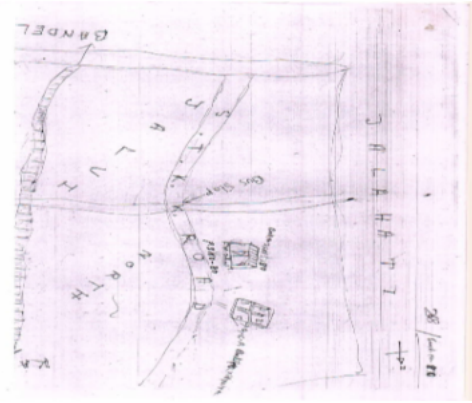

Nazri Naksha