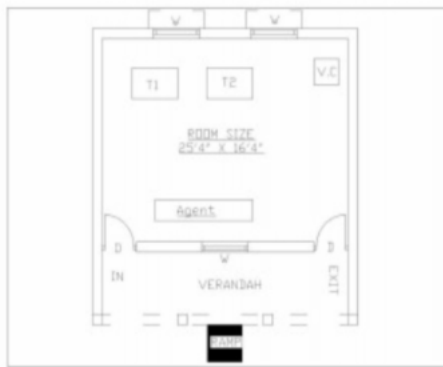

নির্বাচক নিবন্ধন আধিকারিকের স্বাক্ষর

Nazri Naksha

Google Map View

Polling Station Building Front View

Polling Station Front View

Cad View

Key MAP View

1 নাম : অঞ্জলী ভূঁইয়া স্বামীর নাম: অজিত ভূঁইয়া বাড়ির নং : n0217 বয়স : 51 লিঙ্গ : মহিলা	ZUM1618776	ফটো উপলব্ধ	2 নাম : কোয়েল ভূঁইয়া স্বামীর নাম: দীপঙ্কর ভূঁইয়া বাড়ির নং : এন0217 বয়স : 22 লিঙ্গ : মহিলা	ZUM2438026	ফটো উপলব্ধ	3 নাম : পূর্ণিমা সরকার অধিকারী স্বামীর নাম: চিরঞ্জিত অধিকারী বাড়ির নং : এন0080 বয়স : 22 লিঙ্গ : মহিলা	ZUM2438034	ফটো উপলব্ধ
4 নাম : বিজয় অধিকারী পিতার নাম: চিত্ত অধিকারী বাড়ির নং : N0080 বয়স : 27 লিঙ্গ : পুরুষ	ZUM2348555	ফটো উপলব্ধ	5 নাম : অপর্ণা অধিকারী পিতার নাম: গাবীন্দা অধিকারী বাড়ির নং : এন0081 বয়স : 23 লিঙ্গ : মহিলা	ZUM2382174	ফটো উপলব্ধ	6 নাম : জয় অধিকারী পিতার নাম: চিত্ত অধিকারী বাড়ির নং : এন0080 বয়স : 27 লিঙ্গ : পুরুষ	ZUM2418457	ফটো উপলব্ধ
7 নাম : শুভজিৎ কর্মকার পিতার নাম: আনন্দ কর্মকার বাড়ির নং : N0207 বয়স : 24 লিঙ্গ : পুরুষ	ZUM2348811	ফটো উপলব্ধ	8 নাম : পূজা কিত্তনীয়া(মন্ডল) স্বামীর নাম: চন্দন কিত্তনীয়া বাড়ির নং : n0247 বয়স : 27 লিঙ্গ : মহিলা	ZUM1885665	ফটো উপলব্ধ	9 নাম : সমীর কিত্তনীয়া পিতার নাম: টিকেন কিত্তনীয়া বাড়ির নং : n0027 বয়স : 42 লিঙ্গ : পুরুষ	ZUM1287713	ফটো উপলব্ধ
10 নাম : স্বপন কিত্তনীয়া পিতার নাম: টিকেন কিত্তনীয়া বাড়ির নং : n0027 বয়স : 37 লিঙ্গ : পুরুষ	ZUM0387027	ফটো উপলব্ধ	11 নাম : তাপস কিত্তনীয়া পিতার নাম: টিকেন কিত্তনীয়া বাড়ির নং : n0027 বয়স : 37 লিঙ্গ : পুরুষ	ZUM1287358	ফটো উপলব্ধ	12 নাম : টুকটুকী কীর্ত্তনীয়া স্বামীর নাম: সমীর কীর্ত্তনীয়া বাড়ির নং : n0027 বয়স : 28 লিঙ্গ : মহিলা	ZUM1796531	ফটো উপলব্ধ
13 নাম : অপর্ণা দাস পিতার নাম: সাধন দাস বাড়ির নং : N0102 বয়স : 24 লিঙ্গ : মহিলা	ZUM2348795	ফটো উপলব্ধ	14 নাম : লুদগী কিসকু স্বামীর নাম: রতন হেমব্রম বাড়ির নং : 268 বয়স : 40 লিঙ্গ : মহিলা	ZUM1581404	ফটো উপলব্ধ	15 নাম : পুষ্প কীর্ত্তনীয়া স্বামীর নাম: পরিতোষ কীর্ত্তনীয়া বাড়ির নং : n0026 বয়স : 49 লিঙ্গ : মহিলা	ZUM2528123	ফটো উপলব্ধ
16 নাম : রিম্পা কীর্ত্তনীয়া পিতার নাম: সুধাংশু কীর্ত্তনীয়া বাড়ির নং : এন0002 বয়স : 21 লিঙ্গ : মহিলা	ZUM2567642	ফটো উপলব্ধ	17 নাম : সুমিত্রা কীর্ত্তনীয়া স্বামীর নাম: গৌরাজ কীর্ত্তনীয়া বাড়ির নং : n0233 বয়স : 30 লিঙ্গ : মহিলা	ZUM1885425	ফটো উপলব্ধ	18 নাম : সুপ্রিয়া কিত্তনীয়া পিতার নাম: গৌতম কিত্তনীয়া বাড়ির নং : n0002 বয়স : 28 লিঙ্গ : মহিলা	ZUM1796556	ফটো উপলব্ধ
19 নাম : দেবাশিস কীর্ত্তনীয়া পিতার নাম: কৃষ্ণ কীর্ত্তনীয়া বাড়ির নং : এন0002 বয়স : 23 লিঙ্গ : পুরুষ	ZUM2383446	ফটো উপলব্ধ	20 নাম : সাগরিকা কিত্তনীয়া স্বামীর নাম: স্বপন কিত্তনীয়া বাড়ির নং : এন0029 বয়স : 24 লিঙ্গ : মহিলা	ZUM2438042	ফটো উপলব্ধ	21 নাম : সৌরভ কীর্ত্তনীয়া পিতার নাম: সুধাংশু কীর্ত্তনীয়া বাড়ির নং : এন0002 বয়স : 22 লিঙ্গ : পুরুষ	ZUM2437879	ফটো উপলব্ধ
22 নাম : সুব্রত কীর্ত্তনীয়া পিতার নাম: গৌতম কীর্ত্তনীয়া বাড়ির নং : এন002 বয়স : 23 লিঙ্গ : পুরুষ	ZUM2416212	ফটো উপলব্ধ	23 নাম : কমলা কীর্ত্তনীয়া পিতার নাম: সাগর কীর্ত্তনীয়া বাড়ির নং : n0254 বয়স : 28 লিঙ্গ : পুরুষ	ZUM1930650	ফটো উপলব্ধ	24 নাম : দিপালি কীর্ত্তনীয়া পিতার নাম: সাগর কীর্ত্তনীয়া বাড়ির নং : এন0028 বয়স : 25 লিঙ্গ : পুরুষ	ZUM2074375	ফটো উপলব্ধ
25 নাম : সুস্মিতা কিত্তনীয়া স্বামীর নাম: বিশজিত কিত্তনীয়া বাড়ির নং : n0030 বয়স : 36 লিঙ্গ : মহিলা	ZUM1287366	ফটো উপলব্ধ	26 নাম : রীনা কীর্ত্তনীয়া স্বামীর নাম: সুনীল কীর্ত্তনীয়া বাড়ির নং : n0029 বয়স : 57 লিঙ্গ : মহিলা	WB/40/277/381303	ফটো উপলব্ধ	27 নাম : সুনীল কীর্ত্তনীয়া পিতার নাম: মনোহর কীর্ত্তনীয়া বাড়ির নং : n0029 বয়স : 62 লিঙ্গ : পুরুষ	WB/40/277/381076	ফটো উপলব্ধ
28 নাম : টিংকুরানী কীর্ত্তনীয়া স্বামীর নাম: কালিচরন কীর্ত্তনীয়া বাড়ির নং : n0002 বয়স : 36 লিঙ্গ : মহিলা	DMB2908770	ফটো উপলব্ধ	29 নাম : হরিপদ কীর্ত্তনীয়া মায়ের নাম: কদম কীর্ত্তনীয়া বাড়ির নং : n0002 বয়স : 40 লিঙ্গ : পুরুষ	KGX2455475	ফটো উপলব্ধ	30 নাম : কালীচরন কীর্ত্তনীয়া পিতার নাম: গণেশ্বর কীর্ত্তনীয়া বাড়ির নং : n0002 বয়স : 43 লিঙ্গ : পুরুষ	KGX1743236	ফটো উপলব্ধ