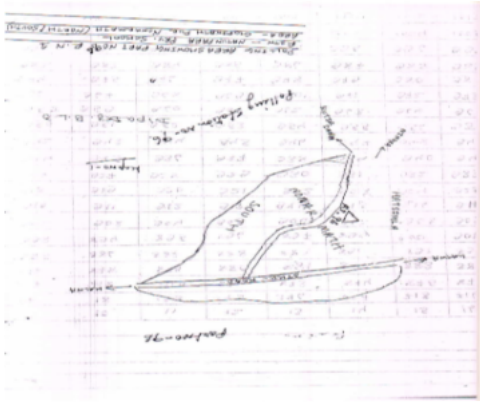

নির্বাচক নিবন্ধন আধিকারিকের স্বাক্ষর

Nazri Naksha

Google Map View

Polling Station Building Front View

Polling Station Front View

Cad View

Key MAP View

1 নাম : পিন্টু নাথ পিতার নাম: বেণু মাধব নাথ বাড়ির নং : n0193 বয়স : 38 লিঙ্গ : পুরুষ	KGX2662294 ফটো উপলব্ধ	2 নাম : হীরামতি নাথ স্বামীর নাম: পিন্টু নাথ বাড়ির নং : n0193 বয়স : 31 লিঙ্গ : মহিলা	ZUM1619873 ফটো উপলব্ধ	3 নাম : মিঠু অধিকারী পিতার নাম: চৈতন্য অধিকারী বাড়ির নং : n0296 বয়স : 30 লিঙ্গ : পুরুষ	ZUM1797349 ফটো উপলব্ধ
4 নাম : অনিবার্থ অধিকারী পিতার নাম: অমল্য অধিকারী বাড়ির নং : 293 বয়স : 34 লিঙ্গ : পুরুষ	ZUM1719020 ফটো উপলব্ধ	5 নাম : শ্রাবন্তী আচার্য স্বামীর নাম: অলোক আচার্য বাড়ির নং : n0005 বয়স : 41 লিঙ্গ : মহিলা	KGX3062569 ফটো উপলব্ধ	6 নাম : প্রদীপ আচার্য পিতার নাম: গিরীন্দ্র আচার্য বাড়ির নং : n0137 বয়স : 54 লিঙ্গ : পুরুষ	ZUM2144103 ফটো উপলব্ধ
7 নাম : গীতারানী আচার্য স্বামীর নাম: অমল্য আচার্য বাড়ির নং : n0005 বয়স : 88 লিঙ্গ : মহিলা	ZUM2139871 ফটো উপলব্ধ	8 নাম : অলোক আচার্য পিতার নাম: অমল্য আচার্য বাড়ির নং : n0005 বয়স : 53 লিঙ্গ : পুরুষ	WB/40/277/390417 ফটো উপলব্ধ	9 নাম : জগন্নাথ আচার্য পিতার নাম: অমল্য আচার্য বাড়ির নং : n0005 বয়স : 46 লিঙ্গ : পুরুষ	KGX1494418 ফটো উপলব্ধ
10 নাম : অনিতা আচার্য স্বামীর নাম: প্রদীপ আচার্য বাড়ির নং : n0137 বয়স : 48 লিঙ্গ : মহিলা	ZUM2144145 ফটো উপলব্ধ	11 নাম : টুঙ্গা আচার্য স্বামীর নাম: জগন্নাথ আচার্য বাড়ির নং : n0005 বয়স : 34 লিঙ্গ : মহিলা	ZUM1289644 ফটো উপলব্ধ	12 নাম : প্রীতি আচার্য পিতার নাম: প্রদীপ আচার্য বাড়ির নং : এন0137 বয়স : 21 লিঙ্গ : মহিলা	ZUM2536274 ফটো উপলব্ধ
13 নাম : সন্ধ্যা ওরাম স্বামীর নাম: চারু ওরাম বাড়ির নং : নং 92 বয়স : 30 লিঙ্গ : মহিলা	ZUM2073674 ফটো উপলব্ধ	14 নাম : চারু ওরাম মায়ের নাম: লাচো ওরাম বাড়ির নং : . বয়স : 39 লিঙ্গ : পুরুষ	ZUM0386086 ফটো উপলব্ধ	15 নাম : পান কিস্কু পিতার নাম: শ্যামলাল কিস্কু বাড়ির নং : নং0213 বয়স : 40 লিঙ্গ : মহিলা	ZUM2380418 ফটো উপলব্ধ
16 নাম : সোম কিস্কু পিতার নাম: সুফল কিস্কু বাড়ির নং : n0348 বয়স : 32 লিঙ্গ : পুরুষ	ZUM1984236 ফটো উপলব্ধ	17 নাম : মনিকা কিস্কু পিতার নাম: সুফল কিস্কু বাড়ির নং : n0349 বয়স : 26 লিঙ্গ : মহিলা	ZUM1984244 ফটো উপলব্ধ	18 নাম : রিতা কোলে স্বামীর নাম: উত্তম কোলে বাড়ির নং : n0055 বয়স : 54 লিঙ্গ : মহিলা	ZUM2245967 ফটো উপলব্ধ
19 নাম : উত্তম কোলে পিতার নাম: মদন কোলে বাড়ির নং : n0055 বয়স : 57 লিঙ্গ : পুরুষ	ZUM2245975 ফটো উপলব্ধ	20 নাম : সংগীতা কোলে পিতার নাম: প্রভু কোলে বাড়ির নং : n0316 বয়স : 27 লিঙ্গ : মহিলা	ZUM1886415 ফটো উপলব্ধ	21 নাম : ঋতুপর্ণা কোলে স্বামীর নাম: বিশ্বজিৎ কোলে বাড়ির নং : n0321 বয়স : 27 লিঙ্গ : মহিলা	ZUM1886464 ফটো উপলব্ধ
22 নাম : বনশ্রী কোলে স্বামীর নাম: মোহন চন্দ্র কোলে বাড়ির নং : n0057 বয়স : 56 লিঙ্গ : মহিলা	WB/40/277/390024 ফটো উপলব্ধ	23 নাম : বিশ্বজিত কোলে পিতার নাম: শিব কোলে বাড়ির নং : n0053 বয়স : 43 লিঙ্গ : পুরুষ	KGX2072593 ফটো উপলব্ধ	24 নাম : সরস্বতী কোলে স্বামীর নাম: শিব কোলে বাড়ির নং : n0053 বয়স : 65 লিঙ্গ : মহিলা	WB/40/277/390023 ফটো উপলব্ধ
25 নাম : বাপ্পা মন্ডল পিতার নাম: সুখদেব মন্ডল বাড়ির নং : n0052 বয়স : 44 লিঙ্গ : পুরুষ	KGX2072585 ফটো উপলব্ধ	26 নাম : ছবি কোলে স্বামীর নাম: দেবপ্রসাদ কোলে বাড়ির নং : n0052 বয়স : 70 লিঙ্গ : মহিলা	ZUM2491132 ফটো উপলব্ধ	27 নাম : সঞ্জীত কোলে পিতার নাম: দেবপ্রসাদ কোলে বাড়ির নং : n0052 বয়স : 48 লিঙ্গ : পুরুষ	ZUM2439875 ফটো উপলব্ধ
28 নাম : প্রসেনজিত কোলে পিতার নাম: শিব কোলে বাড়ির নং : n0053 বয়স : 41 লিঙ্গ : পুরুষ	KGX2241396 ফটো উপলব্ধ	29 নাম : বিভু কোলে পিতার নাম: বলাই কোলে বাড়ির নং : n0053 বয়স : 63 লিঙ্গ : পুরুষ	ZUM2142370 ফটো উপলব্ধ	30 নাম : প্রভু কোলে পিতার নাম: বলাই চন্দ্র কোলে বাড়ির নং : n0053 বয়স : 56 লিঙ্গ : পুরুষ	ZUM2140135 ফটো উপলব্ধ