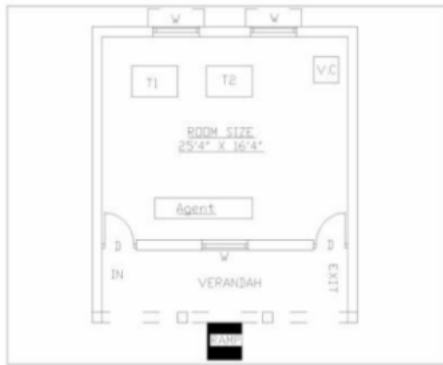

নির্বাচক নিবন্ধন আধিকারিকের স্বাক্ষর

Nazri Naksha

Google Map View

Polling Station Building Front View

Polling Station Front View

Cad View

Key MAP View

1 নাম : মাঝিয়াবিবি স্বামীর নাম: নুরহোসেন সেখ বাড়ির নং : n0159 বয়স : 65 লিঙ্গ : মহিলা ফটো উপলব্ধ	WB/40/279/279334	2 নাম : হাবিব সেখ পিতার নাম: নুরহোসেন সেখ বাড়ির নং : n0159 বয়স : 48 লিঙ্গ : পুরুষ ফটো উপলব্ধ	TFM2206514	3 নাম : জাহিলা বিবি স্বামীর নাম: হাবিব সেখ বাড়ির নং : n0159 বয়স : 35 লিঙ্গ : মহিলা ফটো উপলব্ধ	TFM1239961
4 নাম : সাবির আলি সেখ পিতার নাম: নুরহোসেন সেখ বাড়ির নং : n0159 বয়স : 45 লিঙ্গ : পুরুষ ফটো উপলব্ধ	HGD2012540	5 নাম : আনোয়ারা বিবি সেখ স্বামীর নাম: সাবির আলী সেখ বাড়ির নং : n0159 বয়স : 43 লিঙ্গ : মহিলা ফটো উপলব্ধ	HGD2012557	6 নাম : রুপিজাবিবি স্বামীর নাম: নুরহক সেখ বাড়ির নং : n0161 বয়স : 55 লিঙ্গ : মহিলা ফটো উপলব্ধ	WB/40/279/279337
7 নাম : ফকির সেখ পিতার নাম: নুরহক সেখ বাড়ির নং : n0161 বয়স : 38 লিঙ্গ : পুরুষ ফটো উপলব্ধ	HGD2454965	8 নাম : মাহাজারা বিবি স্বামীর নাম: মান্নান সেখ বাড়ির নং : n0178 বয়স : 60 লিঙ্গ : মহিলা ফটো উপলব্ধ	HGD2561868	9 নাম : মীরকাসেম সেখ পিতার নাম: মান্নান সেখ বাড়ির নং : n0178 বয়স : 49 লিঙ্গ : পুরুষ ফটো উপলব্ধ	WB/40/279/279377
10 নাম : রুপসোনা বিবি স্বামীর নাম: দীলদার সেখ বাড়ির নং : n0247 বয়স : 30 লিঙ্গ : মহিলা ফটো উপলব্ধ	TFM1661776	11 নাম : আরজিয়াবিবি স্বামীর নাম: এছর সেখ বাড়ির নং : n0169 বয়স : 80 লিঙ্গ : মহিলা ফটো উপলব্ধ	TFM2199586	12 নাম : মমতাজ বিবি স্বামীর নাম: নাসির সেখ বাড়ির নং : n0169 বয়স : 42 লিঙ্গ : মহিলা ফটো উপলব্ধ	HGD1543123
13 নাম : কুতুবউদ্দিন সেখ পিতার নাম: এছর সেখ বাড়ির নং : n0169 বয়স : 46 লিঙ্গ : পুরুষ ফটো উপলব্ধ	HGD2011336	14 নাম : শ্যামলী বিবি স্বামীর নাম: কুতুব উদ্দিন সেখ বাড়ির নং : n0169 বয়স : 38 লিঙ্গ : মহিলা ফটো উপলব্ধ	HGD2562411	15 নাম : বাদলী বিবি স্বামীর নাম: আকবরআলি সেখ বাড়ির নং : n0166 বয়স : 74 লিঙ্গ : মহিলা ফটো উপলব্ধ	WB/40/279/279150
16 নাম : জাহাঙ্গীরআলি সেখ পিতার নাম: আকবরআলি সেখ বাড়ির নং : n0166 বয়স : 57 লিঙ্গ : পুরুষ ফটো উপলব্ধ	TFM2205961	17 নাম : বিবিসানু স্বামীর নাম: জাহাঙ্গীরআলি সেখ বাড়ির নং : n0166 বয়স : 52 লিঙ্গ : মহিলা ফটো উপলব্ধ	TFM2205979	18 নাম : রাজু সেখ পিতার নাম: জাহাঙ্গীর আলি সেখ বাড়ির নং : n0166 বয়স : 34 লিঙ্গ : পুরুষ ফটো উপলব্ধ	TFM1660273
19 নাম : ভোলা মীর পিতার নাম: গোলাম মীর বাড়ির নং : n0182 বয়স : 68 লিঙ্গ : পুরুষ ফটো উপলব্ধ	TFM1852003	20 নাম : আনুরা বিবি স্বামীর নাম: ইয়াসিন সেখ বাড়ির নং : n0208 বয়স : 53 লিঙ্গ : মহিলা ফটো উপলব্ধ	HGD2562429	21 নাম : বাবু সেখ পিতার নাম: ইয়াসিন সেখ বাড়ির নং : n0208 বয়স : 37 লিঙ্গ : পুরুষ ফটো উপলব্ধ	TFM0000042
22 নাম : কুলসুন বিবি স্বামীর নাম: বাবু সেখ বাড়ির নং : n0208 বয়স : 34 লিঙ্গ : মহিলা ফটো উপলব্ধ	TFM1428432	23 নাম : আলিয়া বিবি স্বামীর নাম: ভোলা মীর বাড়ির নং : n0182 বয়স : 57 লিঙ্গ : মহিলা ফটো উপলব্ধ	TFM1852011	24 নাম : মোফের আলি সেখ পিতার নাম: আকবর সেখ বাড়ির নং : n0166 বয়স : 48 লিঙ্গ : পুরুষ ফটো উপলব্ধ	TFM1852029
25 নাম : আব্দুল জশিম সেখ পিতার নাম: জাহাঙ্গীর সেখ বাড়ির নং : n0166 বয়স : 29 লিঙ্গ : পুরুষ ফটো উপলব্ধ	TFM1852037	26 নাম : সোনালী বিবি স্বামীর নাম: রাজু শেখ বাড়ির নং : n0166 বয়স : 30 লিঙ্গ : মহিলা ফটো উপলব্ধ	TFM1852045	27 নাম : শিল্পা খাতুন পিতার নাম: ইয়াসিন সেখ বাড়ির নং : n0208 বয়স : 29 লিঙ্গ : মহিলা ফটো উপলব্ধ	TFM1852052
28 নাম : প্রীয়া খাতুন পিতার নাম: হাপেজালি সেখ বাড়ির নং : n0174 বয়স : 27 লিঙ্গ : মহিলা ফটো উপলব্ধ	TFM2104313	29 নাম : আসমিনা বিবি সেখ স্বামীর নাম: মীরকাসেম সেখ বাড়ির নং : n0178 বয়স : 40 লিঙ্গ : মহিলা ফটো উপলব্ধ	HGD2562254	30 নাম : জাকিরহোসেন সেখ পিতার নাম: মান্নান সেখ বাড়ির নং : n0178 বয়স : 47 লিঙ্গ : পুরুষ ফটো উপলব্ধ	WB/40/279/279512