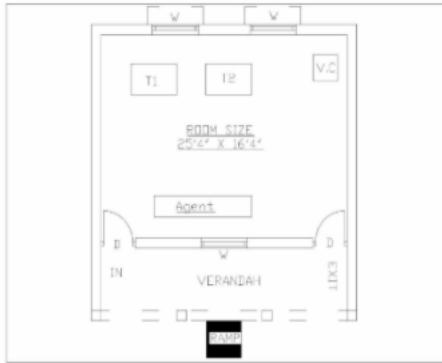

নির্বাচক নিবন্ধন আধিকারিকের স্বাক্ষর

Nazri Naksha

Google Map View

Polling Station Building Front View

Polling Station Front View

Cad View

Key MAP View

1 নাম : রুপসোনা বিবি স্বামীর নাম: মহিদুল কাজী বাড়ির নং : n0239 বয়স : 40 লিঙ্গ : মহিলা	HGD2235612 ফটো উপলব্ধ	2 নাম : রোজিনা বিবি স্বামীর নাম: নাজির আলি সেখ বাড়ির নং : n0244 বয়স : 47 লিঙ্গ : মহিলা	TFM1758564 ফটো উপলব্ধ	3 নাম : সেখ মাহামদুল হাসান পিতার নাম: সেখ মনোয়ার হোসেন বাড়ির নং : n0113 বয়স : 29 লিঙ্গ : পুরুষ	TFM1797257 ফটো উপলব্ধ
4 নাম : সেখ মাসুদুল হোসেন পিতার নাম: সেখ মনোয়ার হোসেন বাড়ির নং : n0113 বয়স : 40 লিঙ্গ : পুরুষ	HGD2441160 ফটো উপলব্ধ	5 নাম : মমতাজ বেগম স্বামীর নাম: সেখ মনোয়ার হোসেন বাড়ির নং : n0113 বয়স : 62 লিঙ্গ : মহিলা	TFM2758340 ফটো উপলব্ধ	6 নাম : কিসমৎ আরা বেগম স্বামীর নাম: আনিসুল আলম মোল্লা বাড়ির নং : n0088 বয়স : 44 লিঙ্গ : মহিলা	TFM1310945 ফটো উপলব্ধ
7 নাম : মাহমুদা খাতুন স্বামীর নাম: আবুল হাসনাৎ বাড়ির নং : n0088 বয়স : 57 লিঙ্গ : মহিলা	TFM2237527 ফটো উপলব্ধ	8 নাম : আবুল হাসনাৎ পিতার নাম: আবুল হাসেম বাড়ির নং : n0088 বয়স : 70 লিঙ্গ : পুরুষ	WB/40/279/135425 ফটো উপলব্ধ	9 নাম : উম্মে সলমা খাতুন পিতার নাম: ইলিয়াস সেখ বাড়ির নং : এন000 বয়স : 30 লিঙ্গ : মহিলা	TFM1781103 ফটো উপলব্ধ
10 নাম : মমতাজ বেগম স্বামীর নাম: খালিদ কাজী বাড়ির নং : n0001 বয়স : 48 লিঙ্গ : মহিলা	HGD2444636 ফটো উপলব্ধ	11 নাম : ইসাতারা সুলতানা পিতার নাম: আবুল হাসনাৎ বাড়ির নং : n0088 বয়স : 28 লিঙ্গ : মহিলা	TFM1882810 ফটো উপলব্ধ	12 নাম : জসিম উদ্দিন মল্লিক পিতার নাম: মোশারফ আলি মল্লিক বাড়ির নং : n0039 বয়স : 27 লিঙ্গ : পুরুষ	TFM1882836 ফটো উপলব্ধ
13 নাম : মোশারফ আলি পিতার নাম: সাহাদত মল্লিক বাড়ির নং : এন0039 বয়স : 60 লিঙ্গ : পুরুষ	TFM2237048 ফটো উপলব্ধ	14 নাম : রুমিয়া বিবি মল্লিক স্বামীর নাম: মোশারফ আলি মল্লিক বাড়ির নং : এন0039 বয়স : 54 লিঙ্গ : মহিলা	TFM2237899 ফটো উপলব্ধ	15 নাম : বসির উদ্দিন মল্লিক পিতার নাম: মোশারফ আলি মল্লিক বাড়ির নং : n0039 বয়স : 35 লিঙ্গ : পুরুষ	TFM1311166 ফটো উপলব্ধ
16 নাম : কামাল উদ্দিন মল্লিক পিতার নাম: মোশারফ আলি মল্লিক বাড়ির নং : n0039 বয়স : 35 লিঙ্গ : পুরুষ	TFM1311174 ফটো উপলব্ধ	17 নাম : মুরুসেলিনা খাতুন পিতার নাম: মোশারফ আলি মল্লিক বাড়ির নং : এন0039 বয়স : 27 লিঙ্গ : মহিলা	TFM2145415 ফটো উপলব্ধ	18 নাম : নাসিমা নাসরিন স্বামীর নাম: মইনুল হক মন্ডল বাড়ির নং : n0003 বয়স : 45 লিঙ্গ : মহিলা	HGD1492685 ফটো উপলব্ধ
19 নাম : মুজিবুর রহমান মোল্লা পিতার নাম: এহিয়া মোল্লা বাড়ির নং : n0230 বয়স : 49 লিঙ্গ : পুরুষ	TFM2238038 ফটো উপলব্ধ	20 নাম : সাহিনুর বিবি মোল্লা স্বামীর নাম: মুজিবুর রহমান মোল্লা বাড়ির নং : n0230 বয়স : 45 লিঙ্গ : মহিলা	HGD1294495 ফটো উপলব্ধ	21 নাম : সাবিনা ইয়াসমিন স্বামীর নাম: সৈয়দ ফেদা হুসেন বাড়ির নং : n0230 বয়স : 36 লিঙ্গ : মহিলা	TFM1699297 ফটো উপলব্ধ
22 নাম : পারভিন সুলতানা পিতার নাম: আসরাফুল হক মোল্লা বাড়ির নং : n0292 বয়স : 26 লিঙ্গ : মহিলা	TFM2092633 ফটো উপলব্ধ	23 নাম : সৌফনেছা খাতুন পিতার নাম: মহঃ রুস্তম আলি মল্লিক বাড়ির নং : n0298 বয়স : 27 লিঙ্গ : পুরুষ	TFM2092690 ফটো উপলব্ধ	24 নাম : রেখা বিবি সেখ (খাতুন) স্বামীর নাম: ইব্রাহীম সেখ বাড়ির নং : n0302 বয়স : 30 লিঙ্গ : মহিলা	TFM2092732 ফটো উপলব্ধ
25 নাম : মোহাঃ হাসান জামান পিতার নাম: আবুল হাশেম বাড়ির নং : n0088 বয়স : 65 লিঙ্গ : পুরুষ	WB/40/279/135017 ফটো উপলব্ধ	26 নাম : আনিসুল আলম মোল্লা পিতার নাম: আবুল হাশেম মোল্লা বাড়ির নং : n0088 বয়স : 59 লিঙ্গ : পুরুষ	TFM2237261 ফটো উপলব্ধ	27 নাম : সপ্না খাতুন স্বামীর নাম: সেখ মাসুদুল হোসেন বাড়ির নং : n0113 বয়স : 35 লিঙ্গ : মহিলা	YWL1284900 ফটো উপলব্ধ
28 নাম : সহায় বান বিবি মোল্লা স্বামীর নাম: এহিয়া মোল্লা বাড়ির নং : N0230 বয়স : 75 লিঙ্গ : মহিলা	TFM2145209 ফটো উপলব্ধ	29 নাম : সেখ মনোয়ার হোসেন পিতার নাম: সেখ মোরসেদ আলি বাড়ির নং : n0113 বয়স : 69 লিঙ্গ : পুরুষ	HGD1294347 ফটো উপলব্ধ	30 নাম : রেশমা সুলতানা পিতার নাম: আবুল হাসনাৎ মোল্লা বাড়ির নং : এন0088 বয়স : 23 লিঙ্গ : মহিলা	TFM2492544 ফটো উপলব্ধ