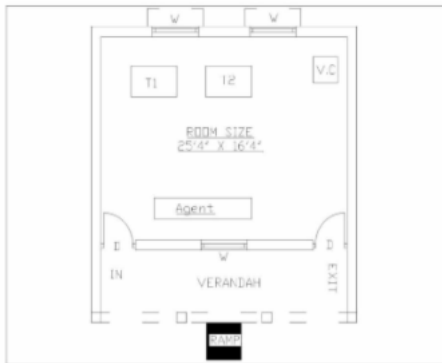

নির্বাচক নিবন্ধন আধিকারিকের স্বাক্ষর

Nazri Naksha

Google Map View

Polling Station Building Front View

Polling Station Front View

Cad View

Key MAP View

1 নাম : হাবিবা বেগম স্বামীর নাম: নিয়ামত সেখ বাড়ির নং : n0063 বয়স : 65 লিঙ্গ : মহিলা	TFM1456524 ফটো উপলব্ধ	2 নাম : সাহাম্মদ সেখ পিতার নাম: নেয়ামত সেখ বাড়ির নং : এন0076 বয়স : 49 লিঙ্গ : পুরুষ	TFM2268563 ফটো উপলব্ধ	3 নাম : আমিরুল ইসলাম পিতার নাম: আব্দুর রাহিম সেখ বাড়ির নং : এন0017 বয়স : 52 লিঙ্গ : পুরুষ	TFM2239234 ফটো উপলব্ধ
4 নাম : সেখ সেলিম পিতার নাম: সেখজামানউদ্দিন বাড়ির নং : n0301 বয়স : 27 লিঙ্গ : পুরুষ	TFM1984301 ফটো উপলব্ধ	5 নাম : আলোয়া বিবি স্বামীর নাম: উল্লাহ হক মল্লিক বাড়ির নং : n0095 বয়স : 58 লিঙ্গ : মহিলা	HGD0211110 ফটো উপলব্ধ	6 নাম : মীর ওসমান আলি পিতার নাম: মীর গোলাম কদ্দুম বাড়ির নং : N017 বয়স : 26 লিঙ্গ : পুরুষ	TFM2091395 ফটো উপলব্ধ
7 নাম : সবিনা ইয়াসমিন স্বামীর নাম: ওলিউল্লাহ সেখ বাড়ির নং : এন0249 বয়স : 25 লিঙ্গ : মহিলা	TFM2144418 ফটো উপলব্ধ	8 নাম : আফরুজা বেগম স্বামীর নাম: গোলামবাকরিয়া সেখ বাড়ির নং : n0064 বয়স : 42 লিঙ্গ : মহিলা	TFM0379982 ফটো উপলব্ধ	9 নাম : নারসিমা খাতুন স্বামীর নাম: সাহিদুল হক সেখ বাড়ির নং : n0318 বয়স : 33 লিঙ্গ : মহিলা	TFM1443985 ফটো উপলব্ধ
10 নাম : আজিজুর রহমান সেখ পিতার নাম: আমিরুল ইসলাম বাড়ির নং : N0017 বয়স : 24 লিঙ্গ : পুরুষ	TFM2378040 ফটো উপলব্ধ	11 নাম : সামিনা খাতুন পিতার নাম: এজাজুল সেখ বাড়ির নং : N0210 বয়স : 27 লিঙ্গ : মহিলা	TFM2031243 ফটো উপলব্ধ	12 নাম : রাহুল আমিনা পিতার নাম: জামিল সেখ বাড়ির নং : N0178 বয়স : 27 লিঙ্গ : পুরুষ	TFM2378495 ফটো উপলব্ধ
13 নাম : নাসিবুল সেখ পিতার নাম: শাহজামাল সেখ বাড়ির নং : N0178 বয়স : 25 লিঙ্গ : পুরুষ	TFM2378321 ফটো উপলব্ধ	14 নাম : মামতাজ খাতুন স্বামীর নাম: আলীউল্লা মন্ডল বাড়ির নং : N0221 বয়স : 24 লিঙ্গ : মহিলা	TFM2379139 ফটো উপলব্ধ	15 নাম : হাপিজা বিবি স্বামীর নাম: মজিবুল সেখ বাড়ির নং : N0291 বয়স : 33 লিঙ্গ : মহিলা	TFM2144657 ফটো উপলব্ধ
16 নাম : রেহেনা খাতুন স্বামীর নাম: আমিরুল ইসলাম বাড়ির নং : এন0017 বয়স : 47 লিঙ্গ : মহিলা	HGD1491646 ফটো উপলব্ধ	17 নাম : গোলাম বাকরিয়া পিতার নাম: সাদেমণী সেখ বাড়ির নং : n0064 বয়স : 50 লিঙ্গ : পুরুষ	TFM2525954 ফটো উপলব্ধ	18 নাম : আজিজুল হক প্রহা পিতার নাম: নাজিবুল হক সেখ বাড়ির নং : এন0136 বয়স : 23 লিঙ্গ : পুরুষ	TFM2651883 ফটো উপলব্ধ
19 নাম : আজমাইল সেখ পিতার নাম: খোকন সেখ বাড়ির নং : এন0174 বয়স : 21 লিঙ্গ : পুরুষ	TFM2651909 ফটো উপলব্ধ	20 নাম : মহম্মদ সামিন সেখ পিতার নাম: সাহাম্মদ সেখ বাড়ির নং : এন00 বয়স : 23 লিঙ্গ : পুরুষ	TFM2491827 ফটো উপলব্ধ	21 নাম : সজাউদ্দিন সেখ পিতার নাম: সামসুল সেখ বাড়ির নং : এন0192 বয়স : 24 লিঙ্গ : পুরুষ	TFM2651917 ফটো উপলব্ধ
22 নাম : মুজিবুল সেখ পিতার নাম: আব্দুল করিম বাড়ির নং : এন016 বয়স : 24 লিঙ্গ : পুরুষ	TFM2651974 ফটো উপলব্ধ	23 নাম : সহিনা খাতুন পিতার নাম: আমিরুল ইসলাম বাড়ির নং : এন001 বয়স : 22 লিঙ্গ : মহিলা	TFM2651826 ফটো উপলব্ধ	24 নাম : নাসরিন আকতার স্বামীর নাম: মিরাজুল খাঁ বাড়ির নং : 0205 বয়স : 26 লিঙ্গ : মহিলা	TFM2092765 ফটো উপলব্ধ
25 নাম : আয়েসা আফরিন স্বামীর নাম: আব্দুস সাবুর মন্ডল বাড়ির নং : n0304 বয়স : 28 লিঙ্গ : মহিলা	TFM1984335 ফটো উপলব্ধ	26 নাম : ফারদিন আসিফ পিতার নাম: জুল ফি.কার রহমান বাড়ির নং : এন0113 বয়স : 22 লিঙ্গ : পুরুষ	TFM2571255 ফটো উপলব্ধ	27 নাম : সবিনা ইয়াসমিন স্বামীর নাম: মোজাফফর আলি সেখ বাড়ির নং : 0073 বয়স : 27 লিঙ্গ : মহিলা	TFM2092856 ফটো উপলব্ধ
28 নাম : মোকতাজ করিমুল পিতার নাম: আব্দুল করিম বাড়ির নং : এন0190 বয়স : 28 লিঙ্গ : পুরুষ	TFM2144772 ফটো উপলব্ধ	29 নাম : মহম্মদ করিমুল পিতার নাম: আব্দুল করিম বাড়ির নং : এন0190 বয়স : 23 লিঙ্গ : পুরুষ	TFM2651990 ফটো উপলব্ধ	30 নাম : রুপসোনা লিপি রা স্বামীর নাম: নাজিবুল রহমান খাঁ বাড়ির নং : n0293 বয়স : 31 লিঙ্গ : মহিলা	TFM1984228 ফটো উপলব্ধ