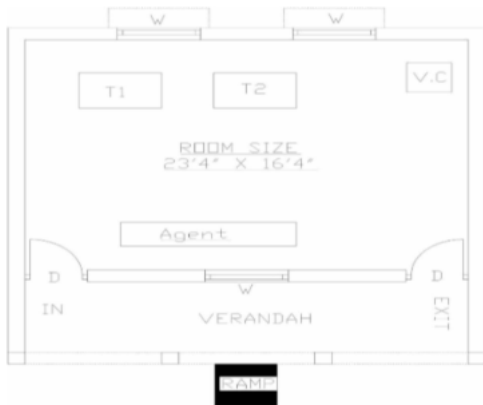

নির্বাচক নিবন্ধন আধিকারিকের স্বাক্ষর

Nazri Naksha

Google Map View

Polling Station Building Front View

Polling Station Front View

Cad View

Key MAP View

1 নাম : মহঃজাকির সেখ পিতার নাম: আব্দুল মান্নান সেখ বাড়ির নং : n0027 বয়স : 32 লিঙ্গ : পুরুষ	TFM1573203 ফটো উপলব্ধ	2 নাম : আনারকলি সেখ স্বামীর নাম: মহঃ জাকির সেখ বাড়ির নং : n0027 বয়স : 34 লিঙ্গ : মহিলা	TFM1699826 ফটো উপলব্ধ	3 নাম : রবিউল সেখ মায়ের নাম: জামির সেখ বাড়ির নং : n0059 বয়স : 40 লিঙ্গ : পুরুষ	TFM1312651 ফটো উপলব্ধ
4 নাম : রুনা খাতুন স্বামীর নাম: রবিউল সেখ বাড়ির নং : n0059 বয়স : 33 লিঙ্গ : মহিলা	TFM1456854 ফটো উপলব্ধ	5 নাম : লাল মহম্মদ সেখ পিতার নাম: জামির সেখ বাড়ির নং : n0059 বয়স : 35 লিঙ্গ : পুরুষ	TFM1083179 ফটো উপলব্ধ	6 নাম : রহমতুল্লা সেখ পিতার নাম: জামির সেখ বাড়ির নং : n0059 বয়স : 33 লিঙ্গ : পুরুষ	TFM1573302 ফটো উপলব্ধ
7 নাম : কিসমত সেখ পিতার নাম: জামির সেখ বাড়ির নং : n0059 বয়স : 31 লিঙ্গ : পুরুষ	TFM1699891 ফটো উপলব্ধ	8 নাম : মীর হাসেম আলি পিতার নাম: মহম্মদ আলি বাড়ির নং : n0065 বয়স : 81 লিঙ্গ : পুরুষ	HGD0225847 ফটো উপলব্ধ	9 নাম : আনোয়ারা বেগম স্বামীর নাম: মীর হাসেম আলি বাড়ির নং : n0065 বয়স : 72 লিঙ্গ : মহিলা	HGD0225854 ফটো উপলব্ধ
10 নাম : আসমার সেখ পিতার নাম: ইদন সেখ বাড়ির নং : n0065 বয়স : 60 লিঙ্গ : পুরুষ	TFM1312545 ফটো উপলব্ধ	11 নাম : মুরসিদা খাতুন স্বামীর নাম: মহঃ সুফিয়ার রহমান বাড়ির নং : n0083 বয়স : 66 লিঙ্গ : মহিলা	HGD0227421 ফটো উপলব্ধ	12 নাম : মহাঃ সুফিয়ার রহমান পিতার নাম: মহঃ মঞ্জুর সেখ বাড়ির নং : n0083 বয়স : 77 লিঙ্গ : পুরুষ	HGD0227413 ফটো উপলব্ধ
13 নাম : চায়না খাতুন স্বামীর নাম: মহম্মদ শাহজাহান বাড়ির নং : n0081 বয়স : 46 লিঙ্গ : মহিলা	HGD1295179 ফটো উপলব্ধ	14 নাম : শাহজাহান পিতার নাম: আব্দুসসদ বাড়ির নং : n0081 বয়স : 55 লিঙ্গ : পুরুষ	HGD1491042 ফটো উপলব্ধ	15 নাম : বজলুর রহমান পিতার নাম: মহম্মদ জয়রঙ্গ হক বাড়ির নং : 01 বয়স : 38 লিঙ্গ : পুরুষ	HGD2441566 ফটো উপলব্ধ
16 নাম : সেরিনা বিবি স্বামীর নাম: আব্দুল গফফার সেখ বাড়ির নং : n0056 বয়স : 45 লিঙ্গ : মহিলা	HLV1185834 ফটো উপলব্ধ	17 নাম : আব্দুলগফফার সেখ পিতার নাম: তজমালহক সেখ বাড়ির নং : n0056 বয়স : 58 লিঙ্গ : পুরুষ	HGD0227256 ফটো উপলব্ধ	18 নাম : কায়মুননেসা খাতুন পিতার নাম: নূর আলম সেখ বাড়ির নং : n0031 বয়স : 33 লিঙ্গ : মহিলা	TFM1699834 ফটো উপলব্ধ
19 নাম : আমিনুল হক পিতার নাম: সিরাজুল হক বাড়ির নং : n0056 বয়স : 37 লিঙ্গ : পুরুষ	HGD2621456 ফটো উপলব্ধ	20 নাম : আসানুল হক পিতার নাম: সিরাজুল হক বাড়ির নং : n0056 বয়স : 33 লিঙ্গ : পুরুষ	TFM1313162 ফটো উপলব্ধ	21 নাম : আসমাতারা খাতুন স্বামীর নাম: আসানুল হক বাড়ির নং : n0056 বয়স : 31 লিঙ্গ : মহিলা	TFM1945237 ফটো উপলব্ধ
22 নাম : মহিমা বিবি স্বামীর নাম: মহঃ ইউসুফ আলি বাড়ির নং : n0084 বয়স : 28 লিঙ্গ : মহিলা	TFM2093102 ফটো উপলব্ধ	23 নাম : আজমাতারা খাতুন পিতার নাম: আবুল কাশেম বাড়ির নং : n0060 বয়স : 37 লিঙ্গ : মহিলা	TFM2093151 ফটো উপলব্ধ	24 নাম : মৌসুমী খাতুন পিতার নাম: মতিয়ার রহমান বাড়ির নং : n0040 বয়স : 27 লিঙ্গ : মহিলা	TFM2107266 ফটো উপলব্ধ
25 নাম : আরবিনা খাতুন স্বামীর নাম: রুবেল সেখ বাড়ির নং : n0192 বয়স : 27 লিঙ্গ : মহিলা	TFM2106391 ফটো উপলব্ধ	26 নাম : ফারসিনা খাতুন স্বামীর নাম: মহঃ আবদুল্লা সেখ বাড়ির নং : n0122 বয়স : 27 লিঙ্গ : মহিলা	TFM2103562 ফটো উপলব্ধ	27 নাম : রোমজান সেখ পিতার নাম: নূর আলম সেখ বাড়ির নং : N0031 বয়স : 26 লিঙ্গ : পুরুষ	TFM2377042 ফটো উপলব্ধ
28 নাম : সিরাজুল হক পিতার নাম: তজমাল হক বাড়ির নং : n0056 বয়স : 71 লিঙ্গ : পুরুষ	HGD0227231 ফটো উপলব্ধ	29 নাম : মহিমা খাতুন স্বামীর নাম: আমিনুল হক বাড়ির নং : n0056 বয়স : 30 লিঙ্গ : মহিলা	TFM1699941 ফটো উপলব্ধ	30 নাম : ফিরোজা খাতুন স্বামীর নাম: রিপন সেখ বাড়ির নং : n0197 বয়স : 33 লিঙ্গ : মহিলা	TFM1651470 ফটো উপলব্ধ