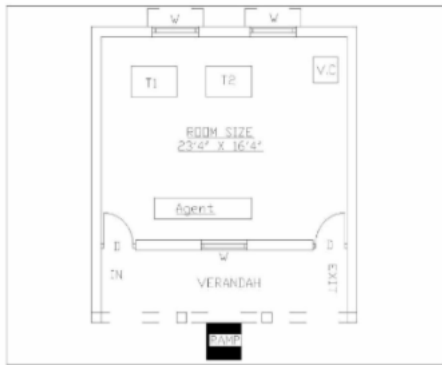

নির্বাচক নিবন্ধন আধিকারিকের স্বাক্ষর

Nazri Naksha

Google Map View

Polling Station Building Front View

Polling Station Front View

Cad View

Key MAP View

1 নাম : আব্দুর খাতুন পিতার নাম : জাহেদুর রহমান বাড়ির নং : n0082 বয়স : 50 লিঙ্গ : মহিলা	TFM1083260 ফটো উপলব্ধ	2 নাম : রফিকুল ইসলাম পিতার নাম : জাহেদুর রহমান বাড়ির নং : n0082 বয়স : 43 লিঙ্গ : পুরুষ	HGD2238921 ফটো উপলব্ধ	3 নাম : নাসিরা বিবি স্বামীর নাম : রফিকুল ইসলাম বাড়ির নং : n0082 বয়স : 34 লিঙ্গ : মহিলা	TFM1574078 ফটো উপলব্ধ
4 নাম : নূরবানু খাতুন সেখ স্বামীর নাম : আবুল হায়াত সেখ বাড়ির নং : n0226 বয়স : 33 লিঙ্গ : মহিলা	HGD2686160 ফটো উপলব্ধ	5 নাম : মাসুমা খাতুন স্বামীর নাম : আয়ুবআলি সেখ বাড়ির নং : n0097 বয়স : 45 লিঙ্গ : মহিলা	HGD1295005 ফটো উপলব্ধ	6 নাম : রূপ সোনা বেগম স্বামীর নাম : মোঃ আবু তাহির সেখ বাড়ির নং : n0177 বয়স : 49 লিঙ্গ : মহিলা	HGD0226936 ফটো উপলব্ধ
7 নাম : সেখ জুলি মীর্ স্বামীর নাম : আলিম সেখ বাড়ির নং : n0221 বয়স : 28 লিঙ্গ : মহিলা	TFM1984715 ফটো উপলব্ধ	8 নাম : রেশমা খাতুন স্বামীর নাম : মইনু আবু জাকের সেখ বাড়ির নং : n0183 বয়স : 34 লিঙ্গ : মহিলা	TFM1457225 ফটো উপলব্ধ	9 নাম : আয়েশা বেগম সেখ স্বামীর নাম : সাবীর আহমাদ সেখ বাড়ির নং : n0166 বয়স : 35 লিঙ্গ : মহিলা	TFM1312693 ফটো উপলব্ধ
10 নাম : নাসরিন খাতুন চৌধুরী স্বামীর নাম : মামুন ফয়সল চৌধুরী বাড়ির নং : n0165 বয়স : 39 লিঙ্গ : মহিলা	TFM1573435 ফটো উপলব্ধ	11 নাম : আতাউর রহমান পিতার নাম : আব্দুর রফিক বাড়ির নং : n0159 বয়স : 35 লিঙ্গ : পুরুষ	TFM1313097 ফটো উপলব্ধ	12 নাম : তহমিনা বিবি স্বামীর নাম : বাবর আলি সেখ বাড়ির নং : n0153 বয়স : 40 লিঙ্গ : মহিলা	TFM1083187 ফটো উপলব্ধ
13 নাম : মহিমা খাতুন সেখ স্বামীর নাম : সহিদুল্লা সেখ বাড়ির নং : n0150 বয়স : 37 লিঙ্গ : মহিলা	TFM1457191 ফটো উপলব্ধ	14 নাম : রুবি বেগম স্বামীর নাম : আঃ রশিদ সেখ বাড়ির নং : n0145 বয়স : 49 লিঙ্গ : মহিলা	HGD0226589 ফটো উপলব্ধ	15 নাম : টুম্পা চৌধুরী স্বামীর নাম : হাবিবুর রহমান বাড়ির নং : n0143 বয়স : 32 লিঙ্গ : মহিলা	TFM1456946 ফটো উপলব্ধ
16 নাম : হাবিবুর রহমান পিতার নাম : আব্দুর রকিব বাড়ির নং : n0142 বয়স : 46 লিঙ্গ : পুরুষ	HGD1294693 ফটো উপলব্ধ	17 নাম : আব্দুল কায়ুম পিতার নাম : আব্দুল সবুর বাড়ির নং : n0139 বয়স : 61 লিঙ্গ : পুরুষ	HGD0225755 ফটো উপলব্ধ	18 নাম : মাসরুফা খাতুন স্বামীর নাম : নাসিরুল হক বাড়ির নং : n0138 বয়স : 41 লিঙ্গ : মহিলা	HGD2236339 ফটো উপলব্ধ
19 নাম : টনি মাঝি স্বামীর নাম : সুকুমার মাঝি বাড়ির নং : n0078 বয়স : 33 লিঙ্গ : মহিলা	TFM1574169 ফটো উপলব্ধ	20 নাম : নাসিমা আনজুম পিতার নাম : সফিউর রহমান বাড়ির নং : এন0081 বয়স : 25 লিঙ্গ : মহিলা	TFM2143485 ফটো উপলব্ধ	21 নাম : আপসনা সেখ স্বামীর নাম : আবুল হাসেম সেখ বাড়ির নং : এন0226 বয়স : 43 লিঙ্গ : মহিলা	HGD1948348 ফটো উপলব্ধ
22 নাম : রহিমা খাতুন স্বামীর নাম : নসিবুল হক বাড়ির নং : এন00005 বয়স : 28 লিঙ্গ : মহিলা	TFM2143626 ফটো উপলব্ধ	23 নাম : রিজিয়া খাতুন স্বামীর নাম : তাজ আহম্মেদ বাড়ির নং : n0170 বয়স : 39 লিঙ্গ : মহিলা	HGD2686103 ফটো উপলব্ধ	24 নাম : হাজিরুর রহমান সেখ পিতার নাম : জাহেদুর রহমান সেখ বাড়ির নং : n0018 বয়স : 65 লিঙ্গ : পুরুষ	HGD1294933 ফটো উপলব্ধ
25 নাম : রাবেয়া সুলতানা স্বামীর নাম : সবুজ রহমান বাড়ির নং : n0070 বয়স : 32 লিঙ্গ : মহিলা	ZUM1641414 ফটো উপলব্ধ	26 নাম : পারভিন বেগম মীর স্বামীর নাম : তুফানআলি মীর বাড়ির নং : n0002 বয়স : 50 লিঙ্গ : মহিলা	HGD0229229 ফটো উপলব্ধ	27 নাম : মর্তুজাখাতুন সেখ স্বামীর নাম : হাজিরুররহমান সেখ বাড়ির নং : n0018 বয়স : 53 লিঙ্গ : মহিলা	HGD0230607 ফটো উপলব্ধ
28 নাম : সহিদুল ইসলাম সেখ পিতার নাম : জাহেদুর রহমান সেখ বাড়ির নং : n0082 বয়স : 45 লিঙ্গ : পুরুষ	HGD1295195 ফটো উপলব্ধ	29 নাম : মাজফিরা বিবি সেখ স্বামীর নাম : সহিদুল ইসলাম সেখ বাড়ির নং : n0082 বয়স : 35 লিঙ্গ : মহিলা	TFM1457308 ফটো উপলব্ধ	30 নাম : লিমন সেখ পিতার নাম : বাকুল সেখ বাড়ির নং : n0082 বয়স : 34 লিঙ্গ : পুরুষ	TFM1457381 ফটো উপলব্ধ