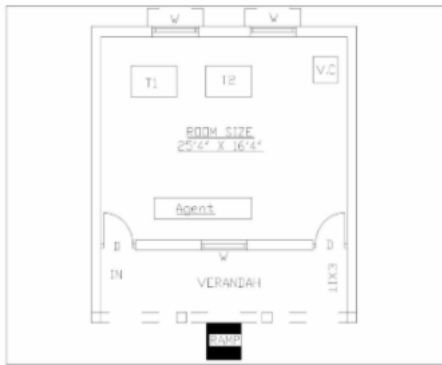

নির্বাচক নিবন্ধন আধিকারিকের স্বাক্ষর

Nazri Naksha

Google Map View

Polling Station Building Front View

Polling Station Front View

Cad View

Key MAP View

1 নাম : আজের আলি সেখ পিতার নাম : আক্বেদ সেখ বাড়ির নং : n0089 বয়স : 39 লিঙ্গ : পুরুষ	HGD2444420 ফটো উপলব্ধ	2 নাম : হাসিনা বিবি স্বামীর নাম : আজের আলি সেখ বাড়ির নং : n0089 বয়স : 37 লিঙ্গ : মহিলা	HGD2688505 ফটো উপলব্ধ	3 নাম : আর্জিনা বিবি স্বামীর নাম : আকবর মল্লিক বাড়ির নং : n0144 বয়স : 56 লিঙ্গ : মহিলা	TFM2594901 ফটো উপলব্ধ
4 নাম : নেকবর মল্লিক পিতার নাম : আকবর মল্লিক বাড়ির নং : n0144 বয়স : 31 লিঙ্গ : পুরুষ	TFM1797885 ফটো উপলব্ধ	5 নাম : শিউলী বিবি স্বামীর নাম : ফরজ আলি সেখ বাড়ির নং : n0307 বয়স : 39 লিঙ্গ : মহিলা	TFM1701291 ফটো উপলব্ধ	6 নাম : খাদিজা বিবি স্বামীর নাম : রহিম সেখ বাড়ির নং : n0306 বয়স : 32 লিঙ্গ : মহিলা	TFM1701093 ফটো উপলব্ধ
7 নাম : বাবুল সেখ পিতার নাম : আবু সেখ বাড়ির নং : 0123 বয়স : 28 লিঙ্গ : পুরুষ	TFM2045680 ফটো উপলব্ধ	8 নাম : মাঝিয়া বিবি স্বামীর নাম : হেকমত সেখ বাড়ির নং : n0293 বয়স : 40 লিঙ্গ : মহিলা	TFM1292127 ফটো উপলব্ধ	9 নাম : রেজিনা বিবি সেখ স্বামীর নাম : আব্বাস সেখ বাড়ির নং : n0082 বয়স : 35 লিঙ্গ : মহিলা	TFM1083518 ফটো উপলব্ধ
10 নাম : কুরবান সেখ পিতার নাম : আমির সেখ বাড়ির নং : n0082 বয়স : 32 লিঙ্গ : পুরুষ	TFM1700822 ফটো উপলব্ধ	11 নাম : পূর্ণিমা দাস (বাহুই) স্বামীর নাম : দিলীপ কাকই বাড়ির নং : n0187 বয়স : 32 লিঙ্গ : মহিলা	TFM1700947 ফটো উপলব্ধ	12 নাম : আব্বাস সেখ পিতার নাম : আমির সেখ বাড়ির নং : n0082 বয়স : 37 লিঙ্গ : পুরুষ	TFM0389783 ফটো উপলব্ধ
13 নাম : আনসুরা বিবি খাতুন স্বামীর নাম : আক্তার রহমান সেখ বাড়ির নং : n0399 বয়স : 33 লিঙ্গ : মহিলা	TFM1705029 ফটো উপলব্ধ	14 নাম : সাইফুদ্দিন মল্লিক পিতার নাম : আকবর মল্লিক বাড়ির নং : n0144 বয়স : 28 লিঙ্গ : পুরুষ	TFM1884030 ফটো উপলব্ধ	15 নাম : ফতেমা বিবি স্বামীর নাম : আমির সেখ বাড়ির নং : n0082 বয়স : 60 লিঙ্গ : মহিলা	TFM2336907 ফটো উপলব্ধ
16 নাম : সূর্য সেখ পিতার নাম : আব্বাস সেখ বাড়ির নং : এন0082 বয়স : 20 লিঙ্গ : পুরুষ	TFM2691731 ফটো উপলব্ধ	17 নাম : নাসরিন খাতুন স্বামীর নাম : নেকবর মল্লিক বাড়ির নং : এন0144 বয়স : 29 লিঙ্গ : মহিলা	TFM1944040 ফটো উপলব্ধ	18 নাম : আসরাফুননেসা বিবি স্বামীর নাম : ওদুত মোল্লা বাড়ির নং : n0326 বয়স : 35 লিঙ্গ : মহিলা	TFM1433028 ফটো উপলব্ধ
19 নাম : বিলকিস খাতুন স্বামীর নাম : মহিম সেখ বাড়ির নং : N0011 বয়স : 24 লিঙ্গ : মহিলা	TFM2375830 ফটো উপলব্ধ	20 নাম : ফরজ আলি সেখ পিতার নাম : গোলাম মর্তুজা বাড়ির নং : n0308 বয়স : 47 লিঙ্গ : পুরুষ	TFM1701309 ফটো উপলব্ধ	21 নাম : ফননিহার খাতুন পিতার নাম : মোহাম্মদুল সেখ বাড়ির নং : 0373 বয়স : 43 লিঙ্গ : মহিলা	HRL2577625 ফটো উপলব্ধ
22 নাম : দোলেনা বিবি সেখ স্বামীর নাম : আকের আলি সেখ বাড়ির নং : n0292 বয়স : 44 লিঙ্গ : মহিলা	HGD1524073 ফটো উপলব্ধ	23 নাম : সুরজিৎ দাস পিতার নাম : বিশ্বজিৎ দাস বাড়ির নং : এন0011 বয়স : 22 লিঙ্গ : পুরুষ	TFM2677227 ফটো উপলব্ধ	24 নাম : জ্যোৎস্না (ডালী) খয়রাতি স্বামীর নাম : অশোক খয়রাতি বাড়ির নং : n0251 বয়স : 51 লিঙ্গ : মহিলা	TFM1883974 ফটো উপলব্ধ
25 নাম : রহিমা আনসারি স্বামীর নাম : হাফিজুল সেখ বাড়ির নং : এন0001 বয়স : 50 লিঙ্গ : মহিলা	TFM2484756 ফটো উপলব্ধ	26 নাম : সুরভী দে পিতার নাম : মানিক চন্দ্র দে বাড়ির নং : এন0001 বয়স : 27 লিঙ্গ : মহিলা	TFM1975051 ফটো উপলব্ধ	27 নাম : কুলসোনা বিবি স্বামীর নাম : রাজেস সেখ বাড়ির নং : এন0001 বয়স : 26 লিঙ্গ : মহিলা	TFM2484954 ফটো উপলব্ধ
28 নাম : ইসরাইল মন্ডল পিতার নাম : ইসমাইল মন্ডল বাড়ির নং : এন0001 বয়স : 22 লিঙ্গ : পুরুষ	TFM2572428 ফটো উপলব্ধ	29 নাম : মোবিনা খাতুন পিতার নাম : গোলামনবী খাতুন বাড়ির নং : এন0001 বয়স : 23 লিঙ্গ : মহিলা	TFM2572410 ফটো উপলব্ধ	30 নাম : তাহের সেখ পিতার নাম : হালিম সেখ বাড়ির নং : এন0001 বয়স : 22 লিঙ্গ : পুরুষ	TFM2572402 ফটো উপলব্ধ