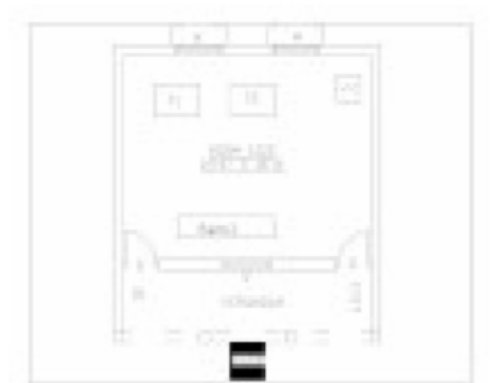

নির্বাচক নিবন্ধন আধিকারিকের স্বাক্ষর

Nazri Naksha

Google Map View

Polling Station Building Front View

Polling Station Front View

Cad View

Key MAP View

1 নাম : আশীষ ঘোষ পিতার নাম: উত্তম ঘোষ বাড়ির নং : n0006 বয়স : 33 লিঙ্গ : পুরুষ	TFM1574664 ফটো উপলব্ধ	2 নাম : রীতা ঘোষ স্বামীর নাম: সুভাষ ঘোষ বাড়ির নং : n0001 বয়স : 69 লিঙ্গ : মহিলা	WB/40/279/171475 ফটো উপলব্ধ	3 নাম : রুপা ঘোষ স্বামীর নাম: মহাদেব ঘোষ বাড়ির নং : n0369 বয়স : 32 লিঙ্গ : মহিলা	TFM1984988 ফটো উপলব্ধ
4 নাম : তপ্তি ঘোষ স্বামীর নাম: সুরভ কুমার ঘোষ বাড়ির নং : 0003 বয়স : 26 লিঙ্গ : মহিলা	TFM2045755 ফটো উপলব্ধ	5 নাম : শ্রাবনী ঘোষ স্বামীর নাম: বিল্টু ঘোষ বাড়ির নং : 0004 বয়স : 27 লিঙ্গ : মহিলা	TFM2093441 ফটো উপলব্ধ	6 নাম : বাবলু ঘোষ পিতার নাম: সদানন্দ ঘোষ বাড়ির নং : n0001 বয়স : 67 লিঙ্গ : পুরুষ	TFM2274041 ফটো উপলব্ধ
7 নাম : কৃষ্ণচন্দ্র ঘোষ পিতার নাম: সদানন্দ ঘোষ বাড়ির নং : n0001 বয়স : 60 লিঙ্গ : পুরুষ	WB/40/279/171072 ফটো উপলব্ধ	8 নাম : চন্দনা ঘোষ স্বামীর নাম: কৃষ্ণচন্দ্র ঘোষ বাড়ির নং : n0001 বয়স : 54 লিঙ্গ : মহিলা	WB/40/279/171560 ফটো উপলব্ধ	9 নাম : কুনাল ঘোষ পিতার নাম: কৃষ্ণচন্দ্র ঘোষ বাড়ির নং : n0001 বয়স : 29 লিঙ্গ : পুরুষ	TFM1797786 ফটো উপলব্ধ
10 নাম : হাবুল চন্দ্র ঘোষ পিতার নাম: সদানন্দ ঘোষ বাড়ির নং : n0001 বয়স : 58 লিঙ্গ : পুরুষ	TFM2274074 ফটো উপলব্ধ	11 নাম : মিতা ঘোষ স্বামীর নাম: হাবুল চন্দ্র ঘোষ বাড়ির নং : n0001 বয়স : 41 লিঙ্গ : মহিলা	HGD2444065 ফটো উপলব্ধ	12 নাম : কনিকা দাস স্বামীর নাম: সুব্রজ দাস বাড়ির নং : n0001 বয়স : 44 লিঙ্গ : মহিলা	TFM1457621 ফটো উপলব্ধ
13 নাম : মুনাল ঘোষ পিতার নাম: সুভাষ ঘোষ বাড়ির নং : n0001 বয়স : 34 লিঙ্গ : পুরুষ	TFM1314657 ফটো উপলব্ধ	14 নাম : রাহুল ঘোষ পিতার নাম: নবকুমার ঘোষ বাড়ির নং : n0002 বয়স : 31 লিঙ্গ : পুরুষ	TFM1700574 ফটো উপলব্ধ	15 নাম : ভুবন ঘোষ পিতার নাম: নিত্যানন্দ ঘোষ বাড়ির নং : n0002 বয়স : 50 লিঙ্গ : পুরুষ	WB/40/279/171561 ফটো উপলব্ধ
16 নাম : মিতা ঘোষ স্বামীর নাম: ভুবন ঘোষ বাড়ির নং : n0002 বয়স : 39 লিঙ্গ : মহিলা	HGD2444081 ফটো উপলব্ধ	17 নাম : রাজকুমার ঘোষ পিতার নাম: নিত্যানন্দ ঘোষ বাড়ির নং : n0003 বয়স : 64 লিঙ্গ : পুরুষ	WB/40/279/171235 ফটো উপলব্ধ	18 নাম : ঝর্ণা ঘোষ স্বামীর নাম: রাজকুমার ঘোষ বাড়ির নং : n0003 বয়স : 60 লিঙ্গ : মহিলা	WB/40/279/171274 ফটো উপলব্ধ
19 নাম : লাল্টু ঘোষ পিতার নাম: রাজকুমার ঘোষ বাড়ির নং : n0003 বয়স : 45 লিঙ্গ : পুরুষ	TFM1313626 ফটো উপলব্ধ	20 নাম : টুটুল ঘোষ পিতার নাম: রাজকুমার ঘোষ বাড়ির নং : n0003 বয়স : 43 লিঙ্গ : পুরুষ	TFM1313634 ফটো উপলব্ধ	21 নাম : সুরভ কুমার ঘোষ পিতার নাম: রাজ কুমার ঘোষ বাড়ির নং : n0003 বয়স : 42 লিঙ্গ : পুরুষ	HGD1977792 ফটো উপলব্ধ
22 নাম : সুকুমার ঘোষ পিতার নাম: নিত্যানন্দ ঘোষ বাড়ির নং : n0004 বয়স : 61 লিঙ্গ : পুরুষ	TFM2273951 ফটো উপলব্ধ	23 নাম : উন্নতি ঘোষ স্বামীর নাম: সুকুমার ঘোষ বাড়ির নং : n0004 বয়স : 55 লিঙ্গ : মহিলা	TFM2273969 ফটো উপলব্ধ	24 নাম : বিল্টু ঘোষ পিতার নাম: সুকুমার ঘোষ বাড়ির নং : n0004 বয়স : 38 লিঙ্গ : পুরুষ	HGD2688273 ফটো উপলব্ধ
25 নাম : দিলীপকুমার ঘোষ পিতার নাম: নিত্যানন্দ ঘোষ বাড়ির নং : n0005 বয়স : 59 লিঙ্গ : পুরুষ	TFM2273928 ফটো উপলব্ধ	26 নাম : মিঠু ঘোষ স্বামীর নাম: দিলীপ কুমার ঘোষ বাড়ির নং : n0005 বয়স : 49 লিঙ্গ : মহিলা	HGD1437243 ফটো উপলব্ধ	27 নাম : মহাদেব ঘোষ মায়ের নাম: ফ্যাক্ত ঘোষ বাড়ির নং : n0006 বয়স : 48 লিঙ্গ : পুরুষ	HGD1978352 ফটো উপলব্ধ
28 নাম : উত্তম ঘোষ পিতার নাম: গদাধর ঘোষ বাড়ির নং : n0006 বয়স : 62 লিঙ্গ : পুরুষ	TFM2746006 ফটো উপলব্ধ	29 নাম : চায়না ঘোষ স্বামীর নাম: উত্তম ঘোষ বাড়ির নং : n0006 বয়স : 54 লিঙ্গ : মহিলা	HGD1437193 ফটো উপলব্ধ	30 নাম : উদয় ঘোষ পিতার নাম: গদাধর ঘোষ বাড়ির নং : n0006 বয়স : 53 লিঙ্গ : পুরুষ	TFM2272888 ফটো উপলব্ধ