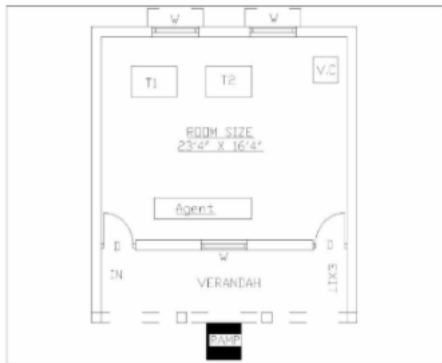

নির্বাচক নিবন্ধন আধিকারিকের স্বাক্ষর

Nazri Naksha

Google Map View

Polling Station Building Front View

Polling Station Front View

Cad View

Key MAP View

1 নাম : শ্যামলী বিবি স্বামীর নাম : নুরুল হক সেখ বাড়ির নং : n0282 বয়স : 31 লিঙ্গ : মহিলা	TFM1842426 ফটো উপলব্ধ	2 নাম : মমতাজ বিবি সেখ স্বামীর নাম : সারাহত আলি সেখ বাড়ির নং : n0271 বয়স : 35 লিঙ্গ : মহিলা	TFM1432020 ফটো উপলব্ধ	3 নাম : হাবিবা বিবি স্বামীর নাম : আবু বক্কার সেখ বাড়ির নং : n0252 বয়স : 53 লিঙ্গ : মহিলা	TFM1575638 ফটো উপলব্ধ
4 নাম : সালেমা খাতুন বিবি স্বামীর নাম : মজিবুর সেখ বাড়ির নং : n0250 বয়স : 48 লিঙ্গ : মহিলা	TFM1575463 ফটো উপলব্ধ	5 নাম : সেফালী বিবি স্বামীর নাম : মনিরুল সেখ বাড়ির নং : n0248 বয়স : 38 লিঙ্গ : মহিলা	TFM1575448 ফটো উপলব্ধ	6 নাম : নজিরা বিবি স্বামীর নাম : মহফুল মল্লিক বাড়ির নং : n0217 বয়স : 42 লিঙ্গ : মহিলা	HGD2141919 ফটো উপলব্ধ
7 নাম : খবির সেখ পিতার নাম : ফকির সেখ বাড়ির নং : এন055 বয়স : 46 লিঙ্গ : পুরুষ	HGD1437847 ফটো উপলব্ধ	8 নাম : সখিনা বিবি স্বামীর নাম : রহমান সেখ বাড়ির নং : n0031 বয়স : 50 লিঙ্গ : মহিলা	TFM1314939 ফটো উপলব্ধ	9 নাম : সফিক সেখ মায়ের নাম : সখিনা বিবি সেখ বাড়ির নং : n0031 বয়স : 31 লিঙ্গ : পুরুষ	TFM1574870 ফটো উপলব্ধ
10 নাম : সুকরুনা বিবি স্বামীর নাম : মনিরুল সেখ বাড়ির নং : n0384 বয়স : 30 লিঙ্গ : মহিলা	TFM2102507 ফটো উপলব্ধ	11 নাম : আজিজুল সেখ পিতার নাম : আসরোব সেখ বাড়ির নং : n0275 বয়স : 33 লিঙ্গ : পুরুষ	TFM1945518 ফটো উপলব্ধ	12 নাম : রমজান সেখ পিতার নাম : আসরোব আলি সেখ বাড়ির নং : n0275 বয়স : 29 লিঙ্গ : পুরুষ	TFM1945526 ফটো উপলব্ধ
13 নাম : হাসিনা বিবি স্বামীর নাম : রমজান সেখ বাড়ির নং : n0275 বয়স : 37 লিঙ্গ : মহিলা	TFM1945583 ফটো উপলব্ধ	14 নাম : নিসারন বিবি সেখ স্বামীর নাম : আসরোব আলি সেখ বাড়ির নং : n0275 বয়স : 55 লিঙ্গ : মহিলা	TFM1945591 ফটো উপলব্ধ	15 নাম : ফুলতাজ বিবি স্বামীর নাম : হাফিজ মল্লিক বাড়ির নং : n0347 বয়স : 37 লিঙ্গ : মহিলা	TFM0371112 ফটো উপলব্ধ
16 নাম : মহ আসিফ পিতার নাম : আবুল হায়াত মহ কামাল বাড়ির নং : সানঘোষপাড়া বয়স : 24 লিঙ্গ : পুরুষ	TFM2352904 ফটো উপলব্ধ	17 নাম : মসরাফিনা বিবি স্বামীর নাম : খবির সেখ বাড়ির নং : N055 বয়স : 33 লিঙ্গ : মহিলা	TFM1575497 ফটো উপলব্ধ	18 নাম : সাবির সেখ পিতার নাম : খবির সেখ বাড়ির নং : এন0001 বয়স : 23 লিঙ্গ : পুরুষ	TFM2485290 ফটো উপলব্ধ
19 নাম : কেসমত সেখ পিতার নাম : মিয়া মত সেখ বাড়ির নং : কালীনাগর বাগান বয়স : 36 লিঙ্গ : পুরুষ	TFM2720142 ফটো উপলব্ধ	20 নাম : আলমিনা খাতুন স্বামীর নাম : সাফিক সেখ বাড়ির নং : এন0001 বয়স : 25 লিঙ্গ : মহিলা	TFM2485449 ফটো উপলব্ধ	21 নাম : সাহিদা খাতুন স্বামীর নাম : তাইজুল সেখ বাড়ির নং : 155 বয়স : 31 লিঙ্গ : মহিলা	TFM1704923 ফটো উপলব্ধ
22 নাম : হাসান কাজী পিতার নাম : কাজী লিয়াকত আলি বাড়ির নং : n0023 বয়স : 46 লিঙ্গ : পুরুষ	HGD2251411 ফটো উপলব্ধ	23 নাম : বিউটি খাতুন স্বামীর নাম : আব্দুল হালিম সেখ বাড়ির নং : এন0328 বয়স : 21 লিঙ্গ : মহিলা	TFM2668283 ফটো উপলব্ধ	24 নাম : কাজী লিয়াকত আলি পিতার নাম : কাজী এলাম আলি বাড়ির নং : n0023 বয়স : 65 লিঙ্গ : পুরুষ	TFM2350189 ফটো উপলব্ধ
25 নাম : হাসিনা বেগম কাজী স্বামীর নাম : কাজী লিয়াকত আলি বাড়ির নং : n0023 বয়স : 57 লিঙ্গ : মহিলা	TFM2350197 ফটো উপলব্ধ	26 নাম : কাজী কাশেম আলি পিতার নাম : কাজী লিয়াকত আলি বাড়ির নং : n0023 বয়স : 42 লিঙ্গ : পুরুষ	HGD2623924 ফটো উপলব্ধ	27 নাম : কাজী নাসিমা বিবি স্বামীর নাম : কাজী কাশেম আলি বাড়ির নং : n0023 বয়স : 34 লিঙ্গ : মহিলা	TFM1701580 ফটো উপলব্ধ
28 নাম : মহম্মদ আলি মন্ডল পিতার নাম : আব্দুল রসিদ মন্ডল বাড়ির নং : n0154 বয়স : 39 লিঙ্গ : পুরুষ	HGD2688547 ফটো উপলব্ধ	29 নাম : রুপসোনা বিবি স্বামীর নাম : মহম্মদ আলি মন্ডল বাড়ির নং : n0154 বয়স : 37 লিঙ্গ : মহিলা	TFM1314244 ফটো উপলব্ধ	30 নাম : কাওসার আক্তা মন্ডল পিতার নাম : আব্দুল রসিদ মন্ডল বাড়ির নং : n0154 বয়স : 51 লিঙ্গ : পুরুষ	TFM2360329 ফটো উপলব্ধ