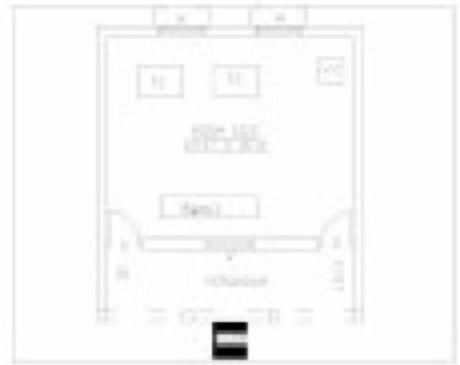

নির্বাচক নিবন্ধন আধিকারিকের স্বাক্ষর

Nazri Naksha

Google Map View

Polling Station Building Front View

Polling Station Front View

Cad View

Key MAP View

বিধানসভা নির্বাচনক্ষেত্রের নং, নাম : 269-পূর্বস্থলা উত্তর
ভাগ নং, নাম : 1-হালদীপাড়া (উত্তর)