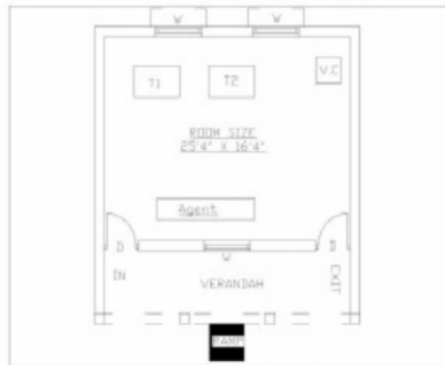

নির্বাচক নিবন্ধন আধিকারিকের স্বাক্ষর

Nazri Naksha

Google Map View

Polling Station Building Front View

Polling Station Front View

Cad View

Key MAP View

বিধানসভা নির্বাচনক্ষেত্রের নং, নাম : 269-পূর্বস্থলা উত্তর
ভাগ নং, নাম : 1-হালদীপাড়া (উত্তর)