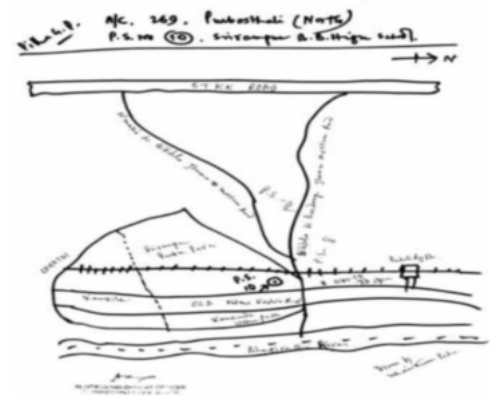

নির্বাচক নিবন্ধন আধিকারিকের স্বাক্ষর

Nazri Naksha

Google Map View

Polling Station Building Front View

Polling Station Front View

Cad View

Key MAP View

1 নাম : আনসুরা বিবি স্বামীর নাম : রফিক মোল্লা বাড়ির নং : n0073 বয়স : 34 লিঙ্গ : মহিলা	TFM1430735 ফটো উপলব্ধ	2 নাম : আর্জিনা বিবি স্বামীর নাম : মহম্মদ আলি মণ্ডল বাড়ির নং : n0074 বয়স : 33 লিঙ্গ : মহিলা	TFM1430743 ফটো উপলব্ধ	3 নাম : আঙ্গিলাবিবি স্বামীর নাম : রাজু সেখ বাড়ির নং : n0065 বয়স : 47 লিঙ্গ : মহিলা	HGD2000958 ফটো উপলব্ধ
4 নাম : রাবিয়াবিবি স্বামীর নাম : লাল্টু সেখ বাড়ির নং : n0065 বয়স : 46 লিঙ্গ : মহিলা	HGD2000966 ফটো উপলব্ধ	5 নাম : সামসুন্নেহার বিবি স্বামীর নাম : রেজাবুল মোল্লা বাড়ির নং : এন0157 বয়স : 25 লিঙ্গ : মহিলা	TFM2119295 ফটো উপলব্ধ	6 নাম : চাঁদমনি খাতুন স্বামীর নাম : মোস্তাকিম মন্ডল বাড়ির নং : এন0124 বয়স : 26 লিঙ্গ : মহিলা	TFM2352755 ফটো উপলব্ধ
7 নাম : খাদিজা বিবি স্বামীর নাম : আব্দুল রাহিম সেখ বাড়ির নং : N0113 বয়স : 29 লিঙ্গ : মহিলা	TFM2370351 ফটো উপলব্ধ	8 নাম : আমরুন নাহার খাতুন স্বামীর নাম : নাজিবুল রহমান সেখ বাড়ির নং : N0102 বয়স : 24 লিঙ্গ : মহিলা	TFM2370286 ফটো উপলব্ধ	9 নাম : সাহিমা বিবি স্বামীর নাম : জাফর আলি সেখ বাড়ির নং : n0077 বয়স : 32 লিঙ্গ : মহিলা	TFM1430776 ফটো উপলব্ধ
10 নাম : অর্পিতা ঘোষ মন্ডল স্বামীর নাম : রামপ্রসাদ মন্ডল বাড়ির নং : এন0157 বয়স : 26 লিঙ্গ : মহিলা	TFM2486645 ফটো উপলব্ধ	11 নাম : ইয়াসমিনা খাতুন স্বামীর নাম : মহম্মদ হাসিবুল সেখ বাড়ির নং : হাপানিয়া বয়স : 23 লিঙ্গ : মহিলা	TFM2636843 ফটো উপলব্ধ	12 নাম : লাজি না খাতুন স্বামীর নাম : সেখ সাইফুল ইসলাম বাড়ির নং : n0077 বয়স : 28 লিঙ্গ : মহিলা	UUD1694116 ফটো উপলব্ধ
13 নাম : থাকু (সিং) মাঝি স্বামীর নাম : মহাদেব মাঝি বাড়ির নং : n0280 বয়স : 37 লিঙ্গ : মহিলা	TFM1248293 ফটো উপলব্ধ	14 নাম : সামিমা ইয়াক্বিন স্বামীর নাম : মোস্তাদ আরমান আলি শেখ বাড়ির নং : এন0235 বয়স : 34 লিঙ্গ : মহিলা	TFM2486561 ফটো উপলব্ধ	15 নাম : ইমরান শেখ পিতার নাম : ইব্রাহিম শেখ বাড়ির নং : এন0118 বয়স : 26 লিঙ্গ : পুরুষ	TFM2486512 ফটো উপলব্ধ
16 নাম : মমিন শেখ পিতার নাম : ওসমান শেখ বাড়ির নং : এন0237 বয়স : 23 লিঙ্গ : পুরুষ	TFM2486538 ফটো উপলব্ধ	17 নাম : আজফার সেখ পিতার নাম : লাল্টু সেখ বাড়ির নং : এন0098 বয়স : 25 লিঙ্গ : পুরুষ	TFM2535854 ফটো উপলব্ধ	18 নাম : সাহানারা খাতুন স্বামীর নাম : জলিল সেখ বাড়ির নং : এন0103 বয়স : 23 লিঙ্গ : মহিলা	TFM2535912 ফটো উপলব্ধ
19 নাম : রহিমা খাতুন স্বামীর নাম : মমিন সেখ বাড়ির নং : এন0237 বয়স : 26 লিঙ্গ : মহিলা	TFM2536027 ফটো উপলব্ধ	20 নাম : কাশমিরা খাতুন স্বামীর নাম : ফিরদৌস সেখ বাড়ির নং : এন0118 বয়স : 27 লিঙ্গ : মহিলা	TFM2595031 ফটো উপলব্ধ	21 নাম : সবনম খাতুন পিতার নাম : কাউসার আলি মেখ বাড়ির নং : এন0108 বয়স : 25 লিঙ্গ : মহিলা	TFM2535995 ফটো উপলব্ধ
22 নাম : মরিয়ম খাতুন স্বামীর নাম : খায়রুল সেখ বাড়ির নং : এন0103 বয়স : 32 লিঙ্গ : মহিলা	TFM2119428 ফটো উপলব্ধ	23 নাম : রেশমা খাতুন স্বামীর নাম : আব্দুল লতিফ সেখ বাড়ির নং : N0119 বয়স : 27 লিঙ্গ : মহিলা	TFM2370492 ফটো উপলব্ধ	24 নাম : ফিরদৌসী খাতুন স্বামীর নাম : আজিজ মল্লিক বাড়ির নং : N0092 বয়স : 24 লিঙ্গ : মহিলা	TFM2370526 ফটো উপলব্ধ
25 নাম : জলিল সেখ পিতার নাম : খালিদ সেখ বাড়ির নং : N0103 বয়স : 27 লিঙ্গ : পুরুষ	TFM2055259 ফটো উপলব্ধ	26 নাম : চরন সাহা পিতার নাম : ষষ্ঠী সাহা বাড়ির নং : এন0098 বয়স : 25 লিঙ্গ : পুরুষ	TFM2119337 ফটো উপলব্ধ	27 নাম : আসমা বিবি স্বামীর নাম : আলারুদ্দিন সেখ বাড়ির নং : এন0103 বয়স : 29 লিঙ্গ : মহিলা	TFM2119436 ফটো উপলব্ধ
28 নাম : মান্নি খাতুন পিতার নাম : আব্দুল রহমান সেখ বাড়ির নং : এন0098 বয়স : 26 লিঙ্গ : মহিলা	TFM2119444 ফটো উপলব্ধ	29 নাম : রানু খাতুন স্বামীর নাম : নূরনবী সেখ বাড়ির নং : এন0103 বয়স : 25 লিঙ্গ : মহিলা	TFM2119469 ফটো উপলব্ধ	30 নাম : সাগর ঘটক পিতার নাম : সুভাষ ঘটক বাড়ির নং : n0286 বয়স : 27 লিঙ্গ : পুরুষ	TFM1958685 ফটো উপলব্ধ