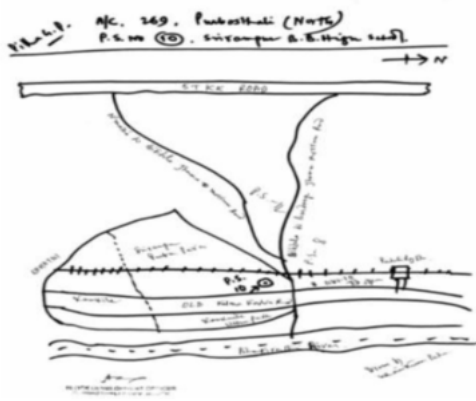

Nazri Naksha