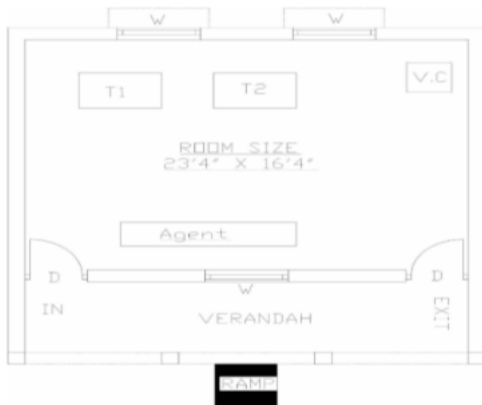

নির্বাচক নিবন্ধন আধিকারিকের স্বাক্ষর

Nazri Naksha

Google Map View

Polling Station Building Front View

Polling Station Front View

Cad View

Key MAP View

1 নাম : চমপা আচায স্বামীর নাম: সমীর আচায বাড়ির নং : N015 বয়স : 65 লিঙ্গ : মহিলা	TFM2316982 ফটো উপলব্ধ	2 নাম : সোমনাথ কর্মকার পিতার নাম: সুকুমার কর্মকার বাড়ির নং : n0033 বয়স : 41 লিঙ্গ : পুরুষ	HGD2544609 ফটো উপলব্ধ	3 নাম : স্বাগতা কর্মকার স্বামীর নাম: সুকুমার কর্মকার বাড়ির নং : n0033 বয়স : 65 লিঙ্গ : মহিলা	WB/40/279/168488 ফটো উপলব্ধ
4 নাম : সুদীপ্ত কর্মকার পিতার নাম: সুফল কর্মকার বাড়ির নং : n0032 বয়স : 32 লিঙ্গ : পুরুষ	TFM1576735 ফটো উপলব্ধ	5 নাম : দিপালী কর্মকার স্বামীর নাম: সুফল কর্মকার বাড়ির নং : n0032 বয়স : 55 লিঙ্গ : মহিলা	WB/40/279/168024 ফটো উপলব্ধ	6 নাম : সানু কর্মকার পিতার নাম: মহাদেব কর্মকার বাড়ির নং : n0031 বয়স : 35 লিঙ্গ : পুরুষ	TFM1316355 ফটো উপলব্ধ
7 নাম : রীতা কর্মকার স্বামীর নাম: মহাদেব কর্মকার বাড়ির নং : n0031 বয়স : 50 লিঙ্গ : মহিলা	WB/40/279/168486 ফটো উপলব্ধ	8 নাম : মিন্টু কর্মকার পিতার নাম: ধনঞ্জয় কর্মকার বাড়ির নং : n0030 বয়স : 39 লিঙ্গ : পুরুষ	HGD1976786 ফটো উপলব্ধ	9 নাম : শীতলা কর্মকার স্বামীর নাম: ধনঞ্জয় কর্মকার বাড়ির নং : n0030 বয়স : 67 লিঙ্গ : মহিলা	TFM2300408 ফটো উপলব্ধ
10 নাম : স্বপ্না কর্মকার স্বামীর নাম: সোমনাথ কর্মকার বাড়ির নং : এন0033 বয়স : 25 লিঙ্গ : মহিলা	TFM2139319 ফটো উপলব্ধ	11 নাম : সুব্রত কর্মকার পিতার নাম: সুফল কর্মকার বাড়ির নং : n0032 বয়স : 28 লিঙ্গ : পুরুষ	TFM1885573 ফটো উপলব্ধ	12 নাম : সোমা কর্মকার স্বামীর নাম: মিন্টু কর্মকার বাড়ির নং : n0030 বয়স : 28 লিঙ্গ : মহিলা	TFM1885599 ফটো উপলব্ধ
13 নাম : সোমা কর্মকার স্বামীর নাম: সানু কর্মকার বাড়ির নং : মুখশীমপাড়া বয়স : 22 লিঙ্গ : মহিলা	TFM2653640 ফটো উপলব্ধ	14 নাম : সুমনা গড়াই স্বামীর নাম: সাহেব গড়াই বাড়ির নং : ইসবপুর্ বয়স : 23 লিঙ্গ : মহিলা	TFM2653723 ফটো উপলব্ধ	15 নাম : চণ্ডী দাস গড়াই পিতার নাম: কৃষ্ণ চন্দ্র গড়াই বাড়ির নং : এন0203 বয়স : 23 লিঙ্গ : পুরুষ	TFM2483766 ফটো উপলব্ধ
16 নাম : পম্পা গরাই স্বামীর নাম: টোটন গরাই বাড়ির নং : এন0264 বয়স : 32 লিঙ্গ : মহিলা	UFQ1551928 ফটো উপলব্ধ	17 নাম : কাশীনাথ ঘোষ পিতার নাম: মোহন ঘোষ বাড়ির নং : এন0211 বয়স : 25 লিঙ্গ : পুরুষ	TFM2140143 ফটো উপলব্ধ	18 নাম : বিক্রম ঘোষ পিতার নাম: বিকাশ ঘোষ বাড়ির নং : এন0262 বয়স : 25 লিঙ্গ : পুরুষ	TFM2140168 ফটো উপলব্ধ
19 নাম : অর্পিতা ঘোষ স্বামীর নাম: রাধাবল্লভ ঘোষ বাড়ির নং : এন0269 বয়স : 25 লিঙ্গ : মহিলা	TFM2140002 ফটো উপলব্ধ	20 নাম : পম্পা ঘোষ স্বামীর নাম: প্রহ্লাদ ঘোষ বাড়ির নং : এন0237 বয়স : 35 লিঙ্গ : মহিলা	TFM2070050 ফটো উপলব্ধ	21 নাম : রুমা ঘোষ স্বামীর নাম: পরিমল ঘোষ বাড়ির নং : এন0257 বয়স : 28 লিঙ্গ : মহিলা	TFM2140317 ফটো উপলব্ধ
22 নাম : সুলেখা ঘোষ পিতার নাম: কেনারাম ঘোষ বাড়ির নং : এন0232 বয়স : 25 লিঙ্গ : মহিলা	TFM2140036 ফটো উপলব্ধ	23 নাম : মান্নি ঘোষ পিতার নাম: দর্শন ঘোষ বাড়ির নং : n0301 বয়স : 27 লিঙ্গ : মহিলা	TFM1987049 ফটো উপলব্ধ	24 নাম : প্রতিমা ঘোষ স্বামীর নাম: সন্তোষ ঘোষ বাড়ির নং : n0302 বয়স : 29 লিঙ্গ : মহিলা	TFM1987056 ফটো উপলব্ধ
25 নাম : রিঙ্কু ঘোষ স্বামীর নাম: গুপীনাথ ঘোষ বাড়ির নং : n0296 বয়স : 29 লিঙ্গ : মহিলা	TFM1986991 ফটো উপলব্ধ	26 নাম : শিল্পা ঘোষ স্বামীর নাম: অরবিন্দ ঘোষ বাড়ির নং : N0236 বয়স : 25 লিঙ্গ : মহিলা	TFM2373298 ফটো উপলব্ধ	27 নাম : সুনীতা ঘোষ স্বামীর নাম: সুজীৎ ঘোষ বাড়ির নং : n210 বয়স : 25 লিঙ্গ : মহিলা	TFM2373355 ফটো উপলব্ধ
28 নাম : রিয়া ঘোষ স্বামীর নাম: মিত্রন ঘোষ বাড়ির নং : N0235 বয়স : 24 লিঙ্গ : মহিলা	TFM2373140 ফটো উপলব্ধ	29 নাম : প্রীতিলতা ঘোষ স্বামীর নাম: শ্রীবাস ঘোষ বাড়ির নং : এন0252 বয়স : 26 লিঙ্গ : মহিলা	TFM2373116 ফটো উপলব্ধ	30 নাম : ঝুম্পা ঘোষ স্বামীর নাম: বৃন্দাবন ঘোষ বাড়ির নং : 741301 বয়স : 27 লিঙ্গ : মহিলা	UFQ1968288 ফটো উপলব্ধ