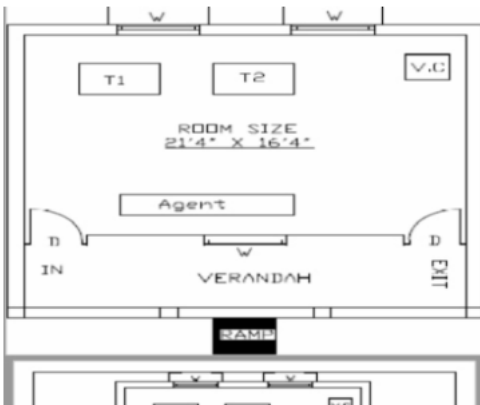

নির্বাচক নিবন্ধন আধিকারিকের স্বাক্ষর

Nazri Naksha

Google Map View

Polling Station Building Front View

Polling Station Front View

Cad View

Key MAP View

1	TFM1987569	ফটো উপলব্ধ	2	TFM2668945	ফটো উপলব্ধ	3	TFM1886233	ফটো উপলব্ধ
নাম : সুজয় ঘরামী পিতার নাম: বলাই ঘরামী বাড়ির নং : n0220 বয়স : 27 লিঙ্গ : পুরুষ			নাম : পূর্ণিমা মজুমদার ঘরামী স্বামীর নাম: সুজয় ঘরামী বাড়ির নং : সুমুরিয়া বয়স : 22 লিঙ্গ : মহিলা			নাম : রানা ঘরামী পিতার নাম: রবি ঘরামী বাড়ির নং : n0125 বয়স : 29 লিঙ্গ : পুরুষ		
4	TFM2070191	ফটো উপলব্ধ	5	HGD0294058	ফটো উপলব্ধ	6	WB/40/279/177312	ফটো উপলব্ধ
নাম : বাপি ঘরামী পিতার নাম: বলাই ঘরামী বাড়ির নং : 0125 বয়স : 26 লিঙ্গ : পুরুষ			নাম : রবি ঘরামী পিতার নাম: বিজেন্দ্র নাথ ঘরামী বাড়ির নং : n0125 বয়স : 52 লিঙ্গ : পুরুষ			নাম : পুতুল ঘরামী স্বামীর নাম: রবি ঘরামী বাড়ির নং : n0125 বয়স : 48 লিঙ্গ : মহিলা		
7	TFM1703222	ফটো উপলব্ধ	8	TFM2300978	ফটো উপলব্ধ	9	HGD1979053	ফটো উপলব্ধ
নাম : রতন ঘরামী পিতার নাম: রবি ঘরামী বাড়ির নং : n0125 বয়স : 30 লিঙ্গ : পুরুষ			নাম : বলাই ঘরামী পিতার নাম: বিজেন্দ্র নাথ ঘরামী বাড়ির নং : n0125 বয়স : 50 লিঙ্গ : পুরুষ			নাম : সরস্বতী ঘরামী স্বামীর নাম: বলাই ঘরামী বাড়ির নং : n0125 বয়স : 47 লিঙ্গ : মহিলা		
10	TFM2735587	ফটো উপলব্ধ	11	WB/40/279/177078	ফটো উপলব্ধ	12	TFM1317130	ফটো উপলব্ধ
নাম : পলিনা ঘরামী স্বামীর নাম: রতন ঘরামী বাড়ির নং : এন0125 বয়স : 20 লিঙ্গ : মহিলা			নাম : স্বপনকুমার ঘোষ পিতার নাম: শশধর ঘোষ বাড়ির নং : n0155 বয়স : 62 লিঙ্গ : পুরুষ			নাম : তন্ময় ঘোষ পিতার নাম: স্বপন ঘোষ বাড়ির নং : n0155 বয়স : 36 লিঙ্গ : পুরুষ		
13	TFM2301000	ফটো উপলব্ধ	14	HGD2546232	ফটো উপলব্ধ	15	TFM1317247	ফটো উপলব্ধ
নাম : আল্পনা ঘোষ স্বামীর নাম: স্বপন ঘোষ বাড়ির নং : n0175 বয়স : 57 লিঙ্গ : মহিলা			নাম : সঞ্জয় ঘোষ পিতার নাম: ষষ্ঠী ঘোষ বাড়ির নং : n0175 বয়স : 45 লিঙ্গ : পুরুষ			নাম : তনুশ্রী ঘোষ স্বামীর নাম: সঞ্জয় ঘোষ বাড়ির নং : n0175 বয়স : 37 লিঙ্গ : মহিলা		
16	TFM1459825	ফটো উপলব্ধ	17	TFM2724227	ফটো উপলব্ধ	18	TFM1886209	ফটো উপলব্ধ
নাম : চিন্ময় ঘোষ পিতার নাম: স্বপন ঘোষ বাড়ির নং : n0175 বয়স : 34 লিঙ্গ : পুরুষ			নাম : শবরী ঘোষ স্বামীর নাম: চিন্ময় ঘোষ বাড়ির নং : এন0175 বয়স : 23 লিঙ্গ : মহিলা			নাম : সজল ঘোষ পিতার নাম: সমীর কুমার ঘোষ বাড়ির নং : n0100 বয়স : 28 লিঙ্গ : পুরুষ		
19	TFM2070241	ফটো উপলব্ধ	20	TFM1577329	ফটো উপলব্ধ	21	HGD2545564	ফটো উপলব্ধ
নাম : সাহেব ঘোষ পিতার নাম: কর্ণধর ঘোষ বাড়ির নং : 0086 বয়স : 26 লিঙ্গ : পুরুষ			নাম : পিন্ধী ঘোষ স্বামীর নাম: সন্তু কুমার ঘোষ বাড়ির নং : n0099 বয়স : 32 লিঙ্গ : মহিলা			নাম : সন্তু কুমার ঘোষ পিতার নাম: বাসুদেব ঘোষ বাড়ির নং : n0099 বয়স : 40 লিঙ্গ : পুরুষ		
22	WB/40/279/177127	ফটো উপলব্ধ	23	WB/40/279/177184	ফটো উপলব্ধ	24	WB/40/279/177260	ফটো উপলব্ধ
নাম : কৃষ্ণা ঘোষ স্বামীর নাম: বাসুদেব ঘোষ বাড়ির নং : n0099 বয়স : 58 লিঙ্গ : মহিলা			নাম : বাসুদেব ঘোষ পিতার নাম: গোসাঁই ঘোষ বাড়ির নং : n0099 বয়স : 62 লিঙ্গ : পুরুষ			নাম : বিমলা ঘোষ স্বামীর নাম: কিঙ্কর চন্দ্র ঘোষ বাড়ির নং : n0092 বয়স : 84 লিঙ্গ : মহিলা		
25	WB/40/279/177267	ফটো উপলব্ধ	26	WB/40/279/177108	ফটো উপলব্ধ	27	HGD1297209	ফটো উপলব্ধ
নাম : কিঙ্করচন্দ্র ঘোষ পিতার নাম: পঞ্চানন ঘোষ বাড়ির নং : n0092 বয়স : 88 লিঙ্গ : পুরুষ			নাম : লক্ষ্মী ঘোষ স্বামীর নাম: যুগল ঘোষ বাড়ির নং : n0091 বয়স : 65 লিঙ্গ : মহিলা			নাম : বন্দনা ঘোষ স্বামীর নাম: তাপস ঘোষ বাড়ির নং : n0090 বয়স : 45 লিঙ্গ : মহিলা		
28	WB/40/279/177286	ফটো উপলব্ধ	29	HGD1297217	ফটো উপলব্ধ	30	WB/40/279/177057	ফটো উপলব্ধ
নাম : তাপস ঘোষ পিতার নাম: সুবল চন্দ্র ঘোষ বাড়ির নং : n0090 বয়স : 55 লিঙ্গ : পুরুষ			নাম : মাধবী ঘোষ স্বামীর নাম: সম্পদ ঘোষ বাড়ির নং : n0089 বয়স : 46 লিঙ্গ : মহিলা			নাম : সম্পদ ঘোষ পিতার নাম: সুবলচন্দ্র ঘোষ বাড়ির নং : n0089 বয়স : 48 লিঙ্গ : পুরুষ		