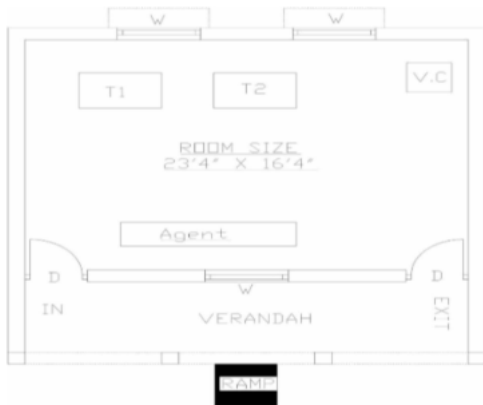

নির্বাচক নিবন্ধন আধিকারিকের স্বাক্ষর

Nazri Naksha

Google Map View

Polling Station Building Front View

Polling Station Front View

Cad View

Key MAP View

1 নাম : বাঁশরী দাস পিতার নাম: ভবরঞ্জন দাস বাড়ির নং : N0110 বয়স : 25 লিঙ্গ : মহিলা	TFM2420693 ফটো উপলব্ধ	2 নাম : গীতা রানী দাস স্বামীর নাম: মানিক দাস বাড়ির নং : n0111 বয়স : 56 লিঙ্গ : মহিলা	TFM0420539 ফটো উপলব্ধ	3 নাম : মিনাক্ষী দাস স্বামীর নাম: বিক্রম দাস বাড়ির নং : n0186 বয়স : 37 লিঙ্গ : মহিলা	TFM1361328 ফটো উপলব্ধ
4 নাম : হরেন্দ্র দাস পিতার নাম: কৃষ্ণ কৃষ্ণ দাস বাড়ির নং : n0185 বয়স : 57 লিঙ্গ : পুরুষ	TFM1700657 ফটো উপলব্ধ	Q 5 নাম : লক্ষ্মীরানী দাস স্বামীর নাম: হরেন্দ্র দাস বাড়ির নং : বয়স : 65 লিঙ্গ : মহিলা	TFM1700996 ফটো উপলব্ধ	6 নাম : সুকান্ত দাস পিতার নাম: কল্লি মোহন দাস বাড়ির নং : n0190 বয়স : 47 লিঙ্গ : পুরুষ	TFM1724178 ফটো উপলব্ধ
7 নাম : মনিকা দাস স্বামীর নাম: সুনিল চন্দ্র দাস বাড়ির নং : n0192 বয়স : 36 লিঙ্গ : মহিলা	TFM1727528 ফটো উপলব্ধ	8 নাম : মানিক দাস পিতার নাম: দয়াল দাস বাড়ির নং : n0105 বয়স : 31 লিঙ্গ : পুরুষ	TFM1886571 ফটো উপলব্ধ	9 নাম : সুমন দাস পিতার নাম: কৃষ্ণ মঙ্গল দাস বাড়ির নং : n0169 বয়স : 34 লিঙ্গ : পুরুষ	TFM1886589 ফটো উপলব্ধ
10 নাম : প্রসেনজিৎ দাস পিতার নাম: ভবরঞ্জন দাস বাড়ির নং : n0110 বয়স : 29 লিঙ্গ : পুরুষ	TFM1886597 ফটো উপলব্ধ	11 নাম : বিক্রম দাস পিতার নাম: প্রভাত দাস বাড়ির নং : n0116 বয়স : 44 লিঙ্গ : পুরুষ	HGD1980416 ফটো উপলব্ধ	12 নাম : দিপিকা দাস স্বামীর নাম: জেটন দাস বাড়ির নং : n0136 বয়স : 29 লিঙ্গ : মহিলা	TFM2070548 ফটো উপলব্ধ
13 নাম : প্রভাত দাস পিতার নাম: গগন দাস বাড়ির নং : এন0389 বয়স : 66 লিঙ্গ : পুরুষ	TFM2136216 ফটো উপলব্ধ	Q 14 নাম : বিপুলা দাস স্বামীর নাম: দুলভ কুমার দাস বাড়ির নং : এন0115 বয়স : 28 লিঙ্গ : মহিলা	TFM2136240 ফটো উপলব্ধ	15 নাম : গৌরাঙ্গ চন্দ্র দাস পিতার নাম: রমণী মোহন দাস বাড়ির নং : n0130 বয়স : 67 লিঙ্গ : পুরুষ	TFM2303303 ফটো উপলব্ধ
16 নাম : শক্তিরঞ্জন দাস পিতার নাম: কৃষ্ণ চন্দ্র দাস বাড়ির নং : এল0140 বয়স : 25 লিঙ্গ : পুরুষ	TFM2136406 ফটো উপলব্ধ	17 নাম : রাম চন্দ্র দাস পিতার নাম: সুদেব দাস বাড়ির নং : এল0231 বয়স : 32 লিঙ্গ : পুরুষ	TFM2136497 ফটো উপলব্ধ	18 নাম : যাদব দাস পিতার নাম: প্রভাত দাস বাড়ির নং : এন0416 বয়স : 26 লিঙ্গ : পুরুষ	TFM2136174 ফটো উপলব্ধ
19 নাম : প্রসেনজিৎ দাস পিতার নাম: বিশ্বরূপ দাস বাড়ির নং : এল0103 বয়স : 25 লিঙ্গ : পুরুষ	TFM2136422 ফটো উপলব্ধ	20 নাম : সৃতি দাস পিতার নাম: মনোরঞ্জন দাস বাড়ির নং : এন0104 বয়স : 42 লিঙ্গ : মহিলা	TFM2192334 ফটো উপলব্ধ	21 নাম : টনি দাস স্বামীর নাম: স্বর্ষদেব দাস বাড়ির নং : এন0065 বয়স : 25 লিঙ্গ : মহিলা	TFM2334217 ফটো উপলব্ধ
22 নাম : মামনি দাস স্বামীর নাম: মনোহর দাস বাড়ির নং : n0245 বয়স : 28 লিঙ্গ : মহিলা	TFM2070555 ফটো উপলব্ধ	23 নাম : সতী দাস স্বামীর নাম: প্রভাত দাস বাড়ির নং : N0389 বয়স : 61 লিঙ্গ : মহিলা	TFM2010429 ফটো উপলব্ধ	24 নাম : পরেশ চন্দ্র দাস পিতার নাম: গৌরাঙ্গ চন্দ্র দাস বাড়ির নং : n0132 বয়স : 68 লিঙ্গ : পুরুষ	HGD2252401 ফটো উপলব্ধ
25 নাম : সাধনা দাস স্বামীর নাম: গৌরাঙ্গ চন্দ্র দাস বাড়ির নং : n0144 বয়স : 65 লিঙ্গ : মহিলা	TFM2303329 ফটো উপলব্ধ	26 নাম : মেঘনাথ দাস পিতার নাম: সুদেব দাস বাড়ির নং : N0231 বয়স : 29 লিঙ্গ : মহিলা	TFM2430734 ফটো উপলব্ধ	27 নাম : শ্যামলী দাস স্বামীর নাম: বিপ্লব দাস বাড়ির নং : N0111 বয়স : 24 লিঙ্গ : মহিলা	TFM2430650 ফটো উপলব্ধ
Q 28 নাম : কেশব দাস পিতার নাম: প্রভাত দাস বাড়ির নং : N0389 বয়স : 27 লিঙ্গ : পুরুষ	TFM2430783 ফটো উপলব্ধ	29 নাম : রকি দাস পিতার নাম: সুকান্ত দাস বাড়ির নং : N0190 বয়স : 24 লিঙ্গ : পুরুষ	TFM2420727 ফটো উপলব্ধ	30 নাম : রেমীনা খুরাইজেম দাস স্বামীর নাম: দিবাকর দাস বাড়ির নং : N0142 বয়স : 41 লিঙ্গ : মহিলা	TFM2430627 ফটো উপলব্ধ