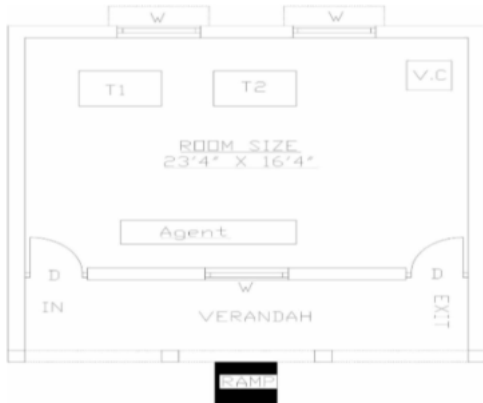

নির্বাচক নিবন্ধন আধিকারিকের স্বাক্ষর

Nazri Naksha

Google Map View

Polling Station Building Front View

Polling Station Front View

Cad View

Key MAP View

1 নাম : রশিদাবিবি স্বামীর নাম : আবুল কালাম খান বাড়ির নং : n0112 বয়স : 62 লিঙ্গ : মহিলা	HGD0255109 ফটো উপলব্ধ	2 নাম : মাহমুদুল হাসান খান পিতার নাম : আবুল কালাম খান বাড়ির নং : n0112 বয়স : 31 লিঙ্গ : পুরুষ	TFM1319482 ফটো উপলব্ধ	3 নাম : নাসিবা বিবি স্বামীর নাম : মিনারুল সেখ বাড়ির নং : n0112 বয়স : 37 লিঙ্গ : মহিলা	TFM1800960 ফটো উপলব্ধ
4 নাম : আহম্মদ হোসেন খান পিতার নাম : আবুল কালাম খান বাড়ির নং : n0112 বয়স : 32 লিঙ্গ : পুরুষ	TFM1704527 ফটো উপলব্ধ	5 নাম : আসমিনা বিবি স্বামীর নাম : সেরফুল খান বাড়ির নং : n0162 বয়স : 33 লিঙ্গ : মহিলা	TFM1578970 ফটো উপলব্ধ	6 নাম : মর্জিনা বিবি মায়ের নাম : সাকু বিবি বাড়ির নং : n0163 বয়স : 53 লিঙ্গ : মহিলা	TFM0454959 ফটো উপলব্ধ
7 নাম : ইব্রাহিম খান পিতার নাম : আবুল কালাম খান বাড়ির নং : n0163 বয়স : 30 লিঙ্গ : পুরুষ	TFM1704519 ফটো উপলব্ধ	8 নাম : শাহানা জা তুন স্বামীর নাম : আব্দুর রহিম মল্লিক বাড়ির নং : n0168 বয়স : 33 লিঙ্গ : মহিলা	TFM1446947 ফটো উপলব্ধ	9 নাম : খাদিজা খাতুন স্বামীর নাম : রকিব মন্ডল বাড়ির নং : n0169 বয়স : 36 লিঙ্গ : মহিলা	HGD2687911 ফটো উপলব্ধ
10 নাম : আমিনা বিবি স্বামীর নাম : মাহমুদুল হাসান খান বাড়ির নং : n0112 বয়স : 32 লিঙ্গ : মহিলা	TFM1887421 ফটো উপলব্ধ	11 নাম : সোনেহারবিবি স্বামীর নাম : সালাম খান বাড়ির নং : n0125 বয়স : 62 লিঙ্গ : মহিলা	TFM2308575 ফটো উপলব্ধ	12 নাম : রফিক খান পিতার নাম : সফিক খান বাড়ির নং : n0125 বয়স : 35 লিঙ্গ : পুরুষ	TFM1320936 ফটো উপলব্ধ
13 নাম : আমিনা খাতুন খান স্বামীর নাম : রফিক খান বাড়ির নং : n0125 বয়স : 29 লিঙ্গ : মহিলা	TFM1800903 ফটো উপলব্ধ	14 নাম : আলল উদ্দিন খান পিতার নাম : সফিক খান বাড়ির নং : n0125 বয়স : 32 লিঙ্গ : পুরুষ	TFM1320928 ফটো উপলব্ধ	15 নাম : সফিক খান পিতার নাম : সালাম খান বাড়ির নং : n0125 বয়স : 47 লিঙ্গ : পুরুষ	TFM2308583 ফটো উপলব্ধ
16 নাম : আমিনা বিবি স্বামীর নাম : সফিক খান বাড়ির নং : n0125 বয়স : 42 লিঙ্গ : মহিলা	TFM0428656 ফটো উপলব্ধ	17 নাম : সরিফুল খান পিতার নাম : সালাম খান বাড়ির নং : n0125 বয়স : 44 লিঙ্গ : পুরুষ	HGD1365758 ফটো উপলব্ধ	18 নাম : মেহেরুননেসা বিবি স্বামীর নাম : সরিফুল খান বাড়ির নং : n0125 বয়স : 33 লিঙ্গ : মহিলা	TFM1460492 ফটো উপলব্ধ
19 নাম : নাসিরা বেগম সেখ স্বামীর নাম : সেখ বাবর আলি সেখ বাড়ির নং : n0030 বয়স : 44 লিঙ্গ : মহিলা	HGD1973957 ফটো উপলব্ধ	20 নাম : জাহিরুন নেসা বিবি স্বামীর নাম : কারফত আলি মল্লিক বাড়ির নং : n0196 বয়স : 29 লিঙ্গ : মহিলা	TFM1988781 ফটো উপলব্ধ	21 নাম : হাজিরা খাতুন স্বামীর নাম : আলল উদ্দিন খান বাড়ির নং : এন0125 বয়স : 26 লিঙ্গ : মহিলা	TFM2134674 ফটো উপলব্ধ
22 নাম : সেখ মহ ফরোজুল পিতার নাম : সেখ মহঃ নাসিম বাড়ির নং : n0205 বয়স : 27 লিঙ্গ : পুরুষ	TFM1988872 ফটো উপলব্ধ	23 নাম : সাইফুদ্দিন খান পিতার নাম : সফিক খান বাড়ির নং : এন0125 বয়স : 21 লিঙ্গ : পুরুষ	TFM2654671 ফটো উপলব্ধ	24 নাম : আনোরা খাতুন স্বামীর নাম : ইব্রাহিম খান বাড়ির নং : এন0168 বয়স : 31 লিঙ্গ : মহিলা	TFM2134922 ফটো উপলব্ধ
25 নাম : রেকাবুল খান পিতার নাম : আবুল কালাম খান বাড়ির নং : n0164 বয়স : 36 লিঙ্গ : পুরুষ	TFM1323922 ফটো উপলব্ধ	26 নাম : কুলসুমা খাতুন স্বামীর নাম : নাসিরুল হক মল্লিক বাড়ির নং : n0192 বয়স : 33 লিঙ্গ : মহিলা	TFM1988740 ফটো উপলব্ধ	27 নাম : আজিজা খাতুন পিতার নাম : আবুল হক মল্লিক বাড়ির নং : n0199 বয়স : 27 লিঙ্গ : মহিলা	TFM1988815 ফটো উপলব্ধ
28 নাম : মারজিয়া খাতুন স্বামীর নাম : সাজ্জাদুল মন্ডল বাড়ির নং : n0090 বয়স : 34 লিঙ্গ : মহিলা	TFM1887140 ফটো উপলব্ধ	29 নাম : খাদিজা খাতুন স্বামীর নাম : নুরমহম্মদ সেখ বাড়ির নং : N0074 বয়স : 26 লিঙ্গ : মহিলা	TFM2081891 ফটো উপলব্ধ	30 নাম : আজিজা খাতুন পিতার নাম : আবুল হক মল্লিক বাড়ির নং : N0111 বয়স : 27 লিঙ্গ : মহিলা	TFM2081859 ফটো উপলব্ধ