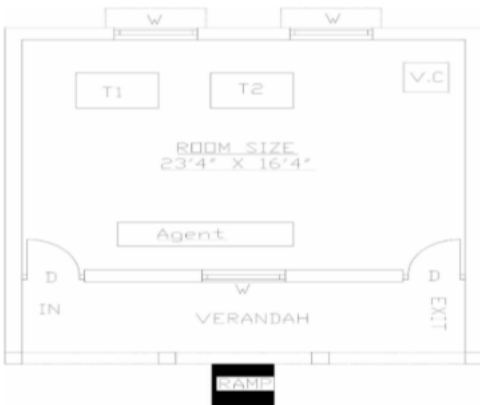

নির্বাচক নিবন্ধন আধিকারিকের স্বাক্ষর

Nazri Naksha

Google Map View

Polling Station Building Front View

Polling Station Front View

Cad View

Key MAP View

1	TFM1841352	নাম : শিউলী মজুমদার (দাস) স্বামীর নাম: পূর্ণশী মজুমদার বাড়ির নং : n0299 বয়স : 29 লিঙ্গ : মহিলা	ফটো উপলব্ধ	2	TFM1989391	নাম : সুরজিৎ ঘোষ পিতার নাম: ভাগ্যধর ঘোষ বাড়ির নং : n0323 বয়স : 27 লিঙ্গ : পুরুষ	ফটো উপলব্ধ	3	TFM1690346	নাম : শিল্পী দাস (মন্ডল) স্বামীর নাম: মাখন দাস বাড়ির নং : n0298 বয়স : 31 লিঙ্গ : মহিলা	ফটো উপলব্ধ
4	TFM1887967	নাম : প্রশান্ত অধিকারী পিতার নাম: গোপাল অধিকারী বাড়ির নং : n0019 বয়স : 28 লিঙ্গ : পুরুষ	ফটো উপলব্ধ	5	TFM1703750	নাম : প্রতিমা অধিকারী স্বামীর নাম: সর্বেশ্বর অধিকারী বাড়ির নং : n0296 বয়স : 30 লিঙ্গ : মহিলা	ফটো উপলব্ধ	6	TFM2310720	নাম : বিশ্বেশ্বর অধিকারী পিতার নাম: মিলন অধিকারী বাড়ির নং : n0003 বয়স : 49 লিঙ্গ : পুরুষ	ফটো উপলব্ধ
7	HGD2247484	নাম : রাজেশ্বর অধিকারী পিতার নাম: মিলন অধিকারী বাড়ির নং : n0003 বয়স : 40 লিঙ্গ : পুরুষ	ফটো উপলব্ধ	8	TFM1321207	নাম : রিঙ্কু অধিকারী স্বামীর নাম: নেপাল অধিকারী বাড়ির নং : n0019 বয়স : 35 লিঙ্গ : মহিলা	ফটো উপলব্ধ	9	WB/40/279/162435	নাম : সন্ধ্যারানী অধিকারী স্বামীর নাম: মিলনকুঞ্জ অধিকারী বাড়ির নং : n0003 বয়স : 70 লিঙ্গ : মহিলা	ফটো উপলব্ধ
10	HGD2442796	নাম : সীমা অধিকারী স্বামীর নাম: বিশ্বেশ্বর অধিকারী বাড়ির নং : বয়স : 40 লিঙ্গ : মহিলা	ফটো উপলব্ধ	11	HGD2141240	নাম : বুদ্ধদেব অধিকারী পিতার নাম: মিলন অধিকারী বাড়ির নং : n0003 বয়স : 41 লিঙ্গ : পুরুষ	ফটো উপলব্ধ	12	TFM1321959	নাম : সুকুমার অধিকারী পিতার নাম: মিলন অধিকারী বাড়ির নং : n0003 বয়স : 33 লিঙ্গ : পুরুষ	ফটো উপলব্ধ
13	WB/40/279/163067	নাম : তপন অধিকারী পিতার নাম: রাজকুমার অধিকারী বাড়ির নং : n0004 বয়স : 70 লিঙ্গ : পুরুষ	ফটো উপলব্ধ	14	WB/40/279/162593	নাম : বিসখা অধিকারী স্বামীর নাম: তপন অধিকারী বাড়ির নং : n0004 বয়স : 65 লিঙ্গ : মহিলা	ফটো উপলব্ধ	15	HGD2245975	নাম : হরেকৃষ্ণ অধিকারী পিতার নাম: তপন অধিকারী বাড়ির নং : n0004 বয়স : 42 লিঙ্গ : পুরুষ	ফটো উপলব্ধ
16	TFM1989334	নাম : কাজলি অধিকারী স্বামীর নাম: হরেকৃষ্ণ অধিকারী বাড়ির নং : n0317 বয়স : 27 লিঙ্গ : মহিলা	ফটো উপলব্ধ	17	TFM2050839	নাম : সুশান্ত অধিকারী পিতার নাম: গোপাল অধিকারী বাড়ির নং : n0019 বয়স : 26 লিঙ্গ : পুরুষ	ফটো উপলব্ধ	18	TFM1989235	নাম : সুমিত অধিকারী পিতার নাম: সতীশ অধিকারী বাড়ির নং : n0307 বয়স : 28 লিঙ্গ : পুরুষ	ফটো উপলব্ধ
19	TFM1989367	নাম : স্বরমিতা অধিকারী স্বামীর নাম: বুদ্ধদেব অধিকারী বাড়ির নং : n0320 বয়স : 27 লিঙ্গ : মহিলা	ফটো উপলব্ধ	20	HGD0264481	নাম : মিলনকুঞ্জ অধিকারী পিতার নাম: কাঞ্চালী অধিকারী বাড়ির নং : n0003 বয়স : 79 লিঙ্গ : পুরুষ	ফটো উপলব্ধ	21	WB/40/279/163020	নাম : গোপাল অধিকারী পিতার নাম: সন্তোষ অধিকারী বাড়ির নং : n0019 বয়স : 52 লিঙ্গ : পুরুষ	ফটো উপলব্ধ
22	WB/40/279/162629	নাম : বিন্দুরানী অধিকারী স্বামীর নাম: স্বপন অধিকারী বাড়ির নং : n0017 বয়স : 58 লিঙ্গ : মহিলা	ফটো উপলব্ধ	23	TFM1461045	নাম : নয়ন অধিকারী মায়ের নাম: বিন্দু রানী অধিকারী বাড়ির নং : n0017 বয়স : 35 লিঙ্গ : পুরুষ	ফটো উপলব্ধ	24	WB/40/279/162023	নাম : সন্তোষ অধিকারী পিতার নাম: মহেন্দ্র অধিকারী বাড়ির নং : n0019 বয়স : 90 লিঙ্গ : পুরুষ	ফটো উপলব্ধ
25	WB/40/279/162019	নাম : আরতি অধিকারী স্বামীর নাম: সন্তোষ অধিকারী বাড়ির নং : n0019 বয়স : 82 লিঙ্গ : মহিলা	ফটো উপলব্ধ	26	WB/40/279/163143	নাম : স্বপ্না অধিকারী স্বামীর নাম: গোপাল অধিকারী বাড়ির নং : n0019 বয়স : 48 লিঙ্গ : মহিলা	ফটো উপলব্ধ	27	TFM2739688	নাম : নেপাল অধিকারী পিতার নাম: সন্তোষ অধিকারী বাড়ির নং : n0019 বয়স : 49 লিঙ্গ : পুরুষ	ফটো উপলব্ধ
28	TFM2715340	নাম : কবিতা অধিকারী পিতার নাম: নেপাল অধিকারী বাড়ির নং : এন0019 বয়স : 20 লিঙ্গ : মহিলা	ফটো উপলব্ধ	29	HGD2442788	নাম : শ্রীমতি অধিকারী পিতার নাম: তপন অধিকারী বাড়ির নং : এন0004 বয়স : 40 লিঙ্গ : মহিলা	ফটো উপলব্ধ	30	WB/40/279/162666	নাম : সতীশ অধিকারী পিতার নাম: চন্দ্রমোহন অধিকারী বাড়ির নং : n0009 বয়স : 56 লিঙ্গ : পুরুষ	ফটো উপলব্ধ