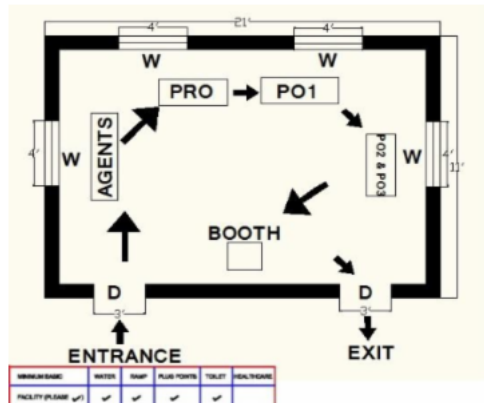

নির্বাচক নিবন্ধন আধিকারিকের স্বাক্ষর

Nazri Naksha

Google Map View

Polling Station Building Front View

Polling Station Front View

Cad View

Key MAP View

1 নাম : স্বপ্না ঘোষ পিতার নাম: জগৎ মন্ডল বাড়ির নং : n0169 বয়স : 36 লিঙ্গ : মহিলা	TFM1706514 ফটো উপলব্ধ	2 নাম : অণিতা অধিকারী পিতার নাম: অশোক অধিকারী বাড়ির নং : এন0126 বয়স : 28 লিঙ্গ : মহিলা	TFM2014207 ফটো উপলব্ধ	3 নাম : যমুনা টুডু কিস্কু স্বামীর নাম: বাবলু কিস্কু বাড়ির নং : এন0176 বয়স : 22 লিঙ্গ : মহিলা	TFM2576023 ফটো উপলব্ধ
4 নাম : পাপিয়া পন্ডিত স্বামীর নাম: প্রভাত পন্ডিত বাড়ির নং : N0004 বয়স : 33 লিঙ্গ : মহিলা	TFM1568849 ফটো উপলব্ধ	5 নাম : বাবলু কিস্কু পিতার নাম: টুপলাল কিস্কু বাড়ির নং : n0176 বয়স : 28 লিঙ্গ : পুরুষ	TFM1989607 ফটো উপলব্ধ	6 নাম : মতি কিস্কু স্বামীর নাম: নকু কিস্কু বাড়ির নং : n0004 বয়স : 76 লিঙ্গ : মহিলা	WB/40/279/153484 ফটো উপলব্ধ
7 নাম : তরুন কিস্কু মায়ের নাম: মতি কিস্কু বাড়ির নং : n0004 বয়স : 32 লিঙ্গ : পুরুষ	TFM1580430 ফটো উপলব্ধ	8 নাম : শ্যামলী কিস্কু স্বামীর নাম: তরুন কিস্কু বাড়ির নং : n0004 বয়স : 40 লিঙ্গ : মহিলা	TFM1801927 ফটো উপলব্ধ	9 নাম : টুপলাল কিস্কু পিতার নাম: নকু কিস্কু বাড়ির নং : n0004 বয়স : 51 লিঙ্গ : পুরুষ	WB/40/279/153563 ফটো উপলব্ধ
10 নাম : সোনামনী কিস্কু স্বামীর নাম: টুপলাল কিস্কু বাড়ির নং : n0004 বয়স : 48 লিঙ্গ : মহিলা	HGD1291095 ফটো উপলব্ধ	11 নাম : শুভদীপ কোলে পিতার নাম: প্রশান্ত কুমার কোলে বাড়ির নং : N0161 বয়স : 24 লিঙ্গ : পুরুষ	TFM2367902 ফটো উপলব্ধ	12 নাম : সৌভাগ্য কোলে পিতার নাম: অক্ষয় কোলে বাড়ির নং : এন0161 বয়স : 23 লিঙ্গ : পুরুষ	TFM2480721 ফটো উপলব্ধ
13 নাম : সুস্মিতা পন্ডিত কোলে স্বামীর নাম: গৌতম কোলে বাড়ির নং : এন0161 বয়স : 22 লিঙ্গ : মহিলা	TFM2576049 ফটো উপলব্ধ	14 নাম : মনোরঞ্জন গড়াই পিতার নাম: পঞ্চানন গড়াই বাড়ির নং : n0060 বয়স : 79 লিঙ্গ : পুরুষ	WB/40/279/153475 ফটো উপলব্ধ	15 নাম : উদয়চাঁদ গড়াই পিতার নাম: মনোরঞ্জন গড়াই বাড়ির নং : n0060 বয়স : 59 লিঙ্গ : পুরুষ	WB/40/279/153558 ফটো উপলব্ধ
16 নাম : লক্ষী গড়াই স্বামীর নাম: উদয়চাঁদ গড়াই বাড়ির নং : n0060 বয়স : 43 লিঙ্গ : মহিলা	HGD2242410 ফটো উপলব্ধ	17 নাম : সুভাষ মণ্ডল পিতার নাম: জ্যোতিপ্রসাদ মণ্ডল বাড়ির নং : n0060 বয়স : 70 লিঙ্গ : পুরুষ	WB/40/279/153474 ফটো উপলব্ধ	18 নাম : যমুনা মণ্ডল স্বামীর নাম: সুভাষ মণ্ডল বাড়ির নং : n0060 বয়স : 63 লিঙ্গ : মহিলা	WB/40/279/153164 ফটো উপলব্ধ
19 নাম : সন্তু মন্ডল পিতার নাম: সুভাষ মন্ডল বাড়ির নং : n0060 বয়স : 38 লিঙ্গ : পুরুষ	HGD2622116 ফটো উপলব্ধ	20 নাম : অনিরুদ্ধ গড়াই পিতার নাম: উদয় চাঁদ গড়াই বাড়ির নং : এন0060 বয়স : 20 লিঙ্গ : পুরুষ	TFM2713469 ফটো উপলব্ধ	21 নাম : বিশ্বনাথ ঘোষ পিতার নাম: ফকিরচন্দ্র ঘোষ বাড়ির নং : n0003 বয়স : 61 লিঙ্গ : পুরুষ	WB/40/279/153586 ফটো উপলব্ধ
22 নাম : সরস্বতী ঘোষ স্বামীর নাম: বিশ্বনাথ ঘোষ বাড়ির নং : n0003 বয়স : 61 লিঙ্গ : মহিলা	WB/40/279/153393 ফটো উপলব্ধ	23 নাম : সন্নাট ঘোষ পিতার নাম: বিশ্বনাথ ঘোষ বাড়ির নং : n0003 বয়স : 33 লিঙ্গ : পুরুষ	TFM1461649 ফটো উপলব্ধ	24 নাম : অভিজিৎ ঘোষ পিতার নাম: ভরত ঘোষ বাড়ির নং : বয়স : 39 লিঙ্গ : পুরুষ	TFM0445718 ফটো উপলব্ধ
25 নাম : গোপালচন্দ্র ঘোষ পিতার নাম: ফকিরচন্দ্র ঘোষ বাড়ির নং : n0035 বয়স : 72 লিঙ্গ : পুরুষ	HGD2542124 ফটো উপলব্ধ	26 নাম : পদ্ম ঘোষ স্বামীর নাম: অজিতকুমার ঘোষ বাড়ির নং : n0035 বয়স : 65 লিঙ্গ : মহিলা	WB/40/279/153193 ফটো উপলব্ধ	27 নাম : তপনকুমার ঘোষ পিতার নাম: ফকিরচন্দ্র ঘোষ বাড়ির নং : n0035 বয়স : 64 লিঙ্গ : পুরুষ	WB/40/279/153441 ফটো উপলব্ধ
28 নাম : অন্নপূর্ণা ঘোষ স্বামীর নাম: তপনকুমার ঘোষ বাড়ির নং : n0035 বয়স : 54 লিঙ্গ : মহিলা	WB/40/279/153195 ফটো উপলব্ধ	29 নাম : চাঁদকুমার ঘোষ পিতার নাম: ফকিরচন্দ্র ঘোষ বাড়ির নং : N0153 বয়স : 50 লিঙ্গ : পুরুষ	WB/40/279/153564 ফটো উপলব্ধ	30 নাম : অর্পিতা ঘোষ স্বামীর নাম: চাঁদ কুমার ঘোষ বাড়ির নং : N0153 বয়স : 27 লিঙ্গ : মহিলা	TFM2051472 ফটো উপলব্ধ