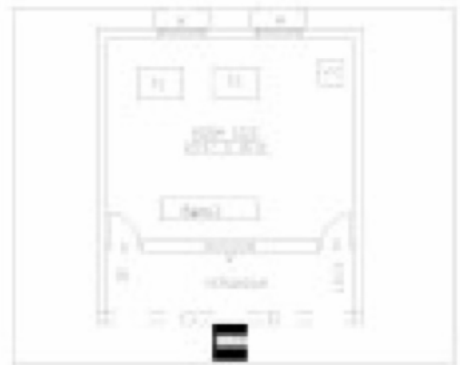

নির্বাচক নিবন্ধন আধিকারিকের স্বাক্ষর

Nazri Naksha

Google Map View

Polling Station Building Front View

Polling Station Front View

Cad View

Key MAP View

বিধানসভা নির্বাচনক্ষেত্রের নং, নাম : 269-পূর্বস্থলা উত্তর  
ভাগ নং, নাম : 1-খোর্দ কায়বাতী