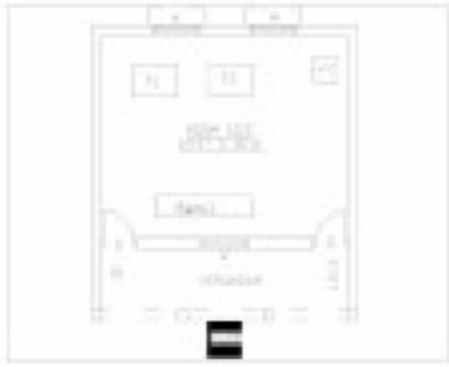

Nazri Naksha