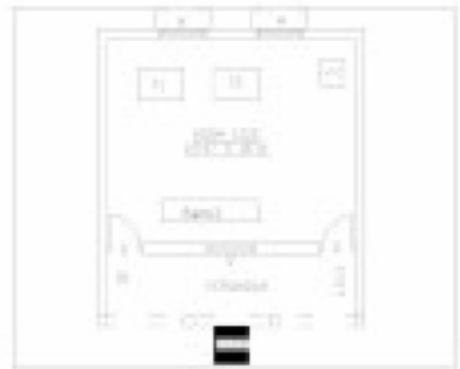

নির্বাচক নিবন্ধন আধিকারিকের স্বাক্ষর

Nazri Naksha

Google Map View

Polling Station Building Front View

Polling Station Front View

Cad View

Key MAP View

1 নাম : ডালিয়া বিবি স্বামীর নাম: হানিফ সেখ বাড়ির নং : n0120 বয়স : 46 লিঙ্গ : মহিলা	HGD2544211 ফটো উপলব্ধ	2 নাম : আব্দুল হানিফ সেখ পিতার নাম: আব্দুল বারিক সেখ বাড়ির নং : n0077 বয়স : 52 লিঙ্গ : পুরুষ	TFM1707066 ফটো উপলব্ধ	3 নাম : লাভলী বিবি স্বামীর নাম: বাবুশা সেখ বাড়ির নং : এন0196 বয়স : 25 লিঙ্গ : মহিলা	TFM2131761 ফটো উপলব্ধ
4 নাম : আফরুজা বিবি স্বামীর নাম: আব্দুল হানিফ সেখ বাড়ির নং : n0196 বয়স : 51 লিঙ্গ : মহিলা	HGD1436039 ফটো উপলব্ধ	5 নাম : নাজিমা বিবি পিতার নাম: আব্দুল বারিক সেখ বাড়ির নং : n0077 বয়স : 54 লিঙ্গ : মহিলা	TFM1323484 ফটো উপলব্ধ	6 নাম : রাজিউল্লা সেখ পিতার নাম: রাফিউল্লা সেখ বাড়ির নং : N0141 বয়স : 25 লিঙ্গ : পুরুষ	TFM2131357 ফটো উপলব্ধ
7 নাম : নূর সেলিমা খাতুন পিতার নাম: মহ সিরাজুল হক সেখ বাড়ির নং : এন0007 বয়স : 23 লিঙ্গ : মহিলা	TFM2479558 ফটো উপলব্ধ	8 নাম : বুল্টি কর স্বামীর নাম: কৌশিক কর বাড়ির নং : n0049 বয়স : 39 লিঙ্গ : মহিলা	TFM1581594 ফটো উপলব্ধ	9 নাম : সুশীল কর পিতার নাম: গনপতি কর বাড়ির নং : n0049 বয়স : 74 লিঙ্গ : পুরুষ	HGD0273599 ফটো উপলব্ধ
10 নাম : গীতারানী কর স্বামীর নাম: সুশীল কর বাড়ির নং : n0049 বয়স : 64 লিঙ্গ : মহিলা	WB/40/279/165192 ফটো উপলব্ধ	11 নাম : কুস্তল কর পিতার নাম: সুশীল কর বাড়ির নং : n0049 বয়স : 40 লিঙ্গ : পুরুষ	HGD2248128 ফটো উপলব্ধ	12 নাম : দেবকান্ত কর্মকার পিতার নাম: কৃষ্ণ চন্দ্র কর্মকার বাড়ির নং : এন0045 বয়স : 25 লিঙ্গ : পুরুষ	TFM2131597 ফটো উপলব্ধ
13 নাম : চন্দন কর্মকার মায়ের নাম: ভগবতী কর্মকার বাড়ির নং : n0036 বয়স : 50 লিঙ্গ : পুরুষ	TFM1889179 ফটো উপলব্ধ	14 নাম : প্রতীমা কর্মকার স্বামীর নাম: সুশীল কর্মকার বাড়ির নং : n0002 বয়স : 60 লিঙ্গ : মহিলা	WB/40/279/165036 ফটো উপলব্ধ	15 নাম : বিমল কর্মকার পিতার নাম: সুশীল কর্মকার বাড়ির নং : n0002 বয়স : 45 লিঙ্গ : পুরুষ	HGD2623262 ফটো উপলব্ধ
16 নাম : গীতা কর্মকার স্বামীর নাম: বিমল কর্মকার বাড়ির নং : n0002 বয়স : 40 লিঙ্গ : মহিলা	TFM1323385 ফটো উপলব্ধ	17 নাম : রীনা কর্মকার স্বামীর নাম: শক্তিপদ কর্মকার বাড়ির নং : n0003 বয়স : 68 লিঙ্গ : মহিলা	WB/40/279/165037 ফটো উপলব্ধ	18 নাম : অশেষ কর্মকার মায়ের নাম: রীনা কর্মকার বাড়ির নং : n0003 বয়স : 38 লিঙ্গ : পুরুষ	HGD2623254 ফটো উপলব্ধ
19 নাম : কৃষ্ণা মল্লিক(কর্মকার) স্বামীর নাম: হরিসাধন কর্মকার বাড়ির নং : n0003 বয়স : 35 লিঙ্গ : মহিলা	TFM1706951 ফটো উপলব্ধ	20 নাম : তপন কর্মকার পিতার নাম: শক্তিপদ কর্মকার বাড়ির নং : n0003 বয়স : 47 লিঙ্গ : পুরুষ	HGD1436070 ফটো উপলব্ধ	21 নাম : জাহানারা খাতুন স্বামীর নাম: মনিরুল হক সেখ বাড়ির নং : n0003 বয়স : 36 লিঙ্গ : মহিলা	TFM1758929 ফটো উপলব্ধ
22 নাম : সবিতা দাস(কর্মকার) স্বামীর নাম: তপন কর্মকার বাড়ির নং : n0003 বয়স : 30 লিঙ্গ : মহিলা	TFM1706944 ফটো উপলব্ধ	23 নাম : ভগবতী কর্মকার স্বামীর নাম: ধীরেন্দ্র নাথ কর্মকার বাড়ির নং : n0036 বয়স : 70 লিঙ্গ : মহিলা	WB/40/279/165488 ফটো উপলব্ধ	24 নাম : উমারানী কর্মকার স্বামীর নাম: জীতেন্দ্র কর্মকার বাড়ির নং : n0043 বয়স : 73 লিঙ্গ : মহিলা	WB/40/279/165190 ফটো উপলব্ধ
25 নাম : নীলকণ্ঠ কর্মকার পিতার নাম: জীতেন্দ্র কর্মকার বাড়ির নং : n0043 বয়স : 61 লিঙ্গ : পুরুষ	WB/40/279/165345 ফটো উপলব্ধ	26 নাম : বর্না কর্মকার স্বামীর নাম: নীলকণ্ঠ কর্মকার বাড়ির নং : n0043 বয়স : 53 লিঙ্গ : মহিলা	WB/40/279/165061 ফটো উপলব্ধ	27 নাম : শ্রীকান্ত কর্মকার পিতার নাম: নীলকণ্ঠ কর্মকার বাড়ির নং : n0043 বয়স : 30 লিঙ্গ : পুরুষ	TFM1707017 ফটো উপলব্ধ
28 নাম : মিহির কর্মকার পিতার নাম: জীতেন্দ্র কর্মকার বাড়ির নং : n0043 বয়স : 55 লিঙ্গ : পুরুষ	WB/40/279/165309 ফটো উপলব্ধ	29 নাম : পূর্ণিমা কর্মকার স্বামীর নাম: মিহির কর্মকার বাড়ির নং : n0043 বয়স : 35 লিঙ্গ : মহিলা	TFM1581420 ফটো উপলব্ধ	30 নাম : সান্তনা কর্মকার স্বামীর নাম: দিলীপ কর্মকার বাড়ির নং : n0044 বয়স : 58 লিঙ্গ : মহিলা	WB/40/279/165069 ফটো উপলব্ধ