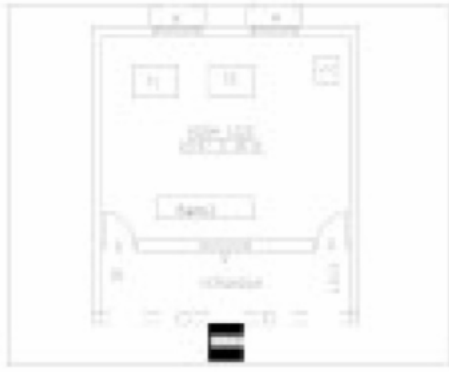

Nazri Naksha