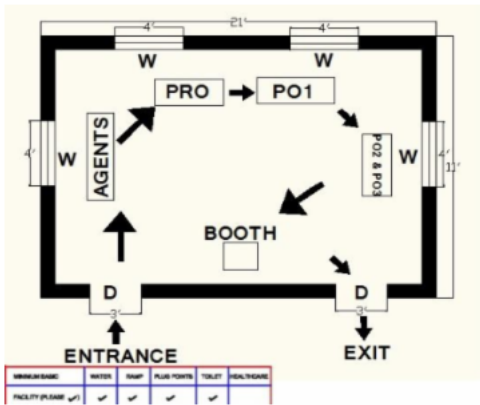

নির্বাচক নিবন্ধন আধিকারিকের স্বাক্ষর

Nazri Naksha

Google Map View

Polling Station Building Front View

Polling Station Front View

Cad View

Key MAP View

1 নাম : ডালিয়া বিবি স্বামীর নাম: হানিফ সেখ বাড়ির নং : n0120 বয়স : 46 লিঙ্গ : মহিলা	HGD2544211 ফটো উপলব্ধ	2 নাম : আব্দুল হানিফ সেখ পিতার নাম: আব্দুল বারিক সেখ বাড়ির নং : n0077 বয়স : 52 লিঙ্গ : পুরুষ	TFM1707066 ফটো উপলব্ধ	3 নাম : লাভলী বিবি স্বামীর নাম: বাবুশা সেখ বাড়ির নং : এন0196 বয়স : 25 লিঙ্গ : মহিলা	TFM2131761 ফটো উপলব্ধ
4 নাম : আফরুজা বিবি স্বামীর নাম: আব্দুল হানিফ সেখ বাড়ির নং : n0196 বয়স : 51 লিঙ্গ : মহিলা	HGD1436039 ফটো উপলব্ধ	5 নাম : নাজিমা বিবি পিতার নাম: আব্দুল বারিক সেখ বাড়ির নং : n0077 বয়স : 54 লিঙ্গ : মহিলা	TFM1323484 ফটো উপলব্ধ	6 নাম : রাজিউল্লা সেখ পিতার নাম: রাফিউল্লা সেখ বাড়ির নং : N0141 বয়স : 25 লিঙ্গ : পুরুষ	TFM2131357 ফটো উপলব্ধ
7 নাম : নূর সেলিমা খাতুন পিতার নাম: মহ সিরাজুল হক সেখ বাড়ির নং : এন0007 বয়স : 23 লিঙ্গ : মহিলা	TFM2479558 ফটো উপলব্ধ	8 নাম : বুল্টি কর স্বামীর নাম: কৌশিক কর বাড়ির নং : n0049 বয়স : 39 লিঙ্গ : মহিলা	TFM1581594 ফটো উপলব্ধ	9 নাম : সুশীল কর পিতার নাম: গনপতি কর বাড়ির নং : n0049 বয়স : 74 লিঙ্গ : পুরুষ	HGD0273599 ফটো উপলব্ধ
10 নাম : গীতারানী কর স্বামীর নাম: সুশীল কর বাড়ির নং : n0049 বয়স : 64 লিঙ্গ : মহিলা	WB/40/279/165192 ফটো উপলব্ধ	11 নাম : কুস্তল কর পিতার নাম: সুশীল কর বাড়ির নং : n0049 বয়স : 40 লিঙ্গ : পুরুষ	HGD2248128 ফটো উপলব্ধ	12 নাম : দেবকান্ত কর্মকার পিতার নাম: কৃষ্ণ চন্দ্র কর্মকার বাড়ির নং : এন0045 বয়স : 25 লিঙ্গ : পুরুষ	TFM2131597 ফটো উপলব্ধ
13 নাম : চন্দন কর্মকার মায়ের নাম: ভগবতী কর্মকার বাড়ির নং : n0036 বয়স : 50 লিঙ্গ : পুরুষ	TFM1889179 ফটো উপলব্ধ	14 নাম : প্রতীমা কর্মকার স্বামীর নাম: সুশীল কর্মকার বাড়ির নং : n0002 বয়স : 60 লিঙ্গ : মহিলা	WB/40/279/165036 ফটো উপলব্ধ	15 নাম : বিমল কর্মকার পিতার নাম: সুশীল কর্মকার বাড়ির নং : n0002 বয়স : 45 লিঙ্গ : পুরুষ	HGD2623262 ফটো উপলব্ধ
16 নাম : গীতা কর্মকার স্বামীর নাম: বিমল কর্মকার বাড়ির নং : n0002 বয়স : 40 লিঙ্গ : মহিলা	TFM1323385 ফটো উপলব্ধ	17 নাম : রীনা কর্মকার স্বামীর নাম: শক্তিপদ কর্মকার বাড়ির নং : n0003 বয়স : 68 লিঙ্গ : মহিলা	WB/40/279/165037 ফটো উপলব্ধ	18 নাম : অশেষ কর্মকার মায়ের নাম: রীনা কর্মকার বাড়ির নং : n0003 বয়স : 38 লিঙ্গ : পুরুষ	HGD2623254 ফটো উপলব্ধ
19 নাম : কৃষ্ণা মল্লিক(কর্মকার) স্বামীর নাম: হরিসাধন কর্মকার বাড়ির নং : n0003 বয়স : 35 লিঙ্গ : মহিলা	TFM1706951 ফটো উপলব্ধ	20 নাম : তপন কর্মকার পিতার নাম: শক্তিপদ কর্মকার বাড়ির নং : n0003 বয়স : 47 লিঙ্গ : পুরুষ	HGD1436070 ফটো উপলব্ধ	21 নাম : জাহানারা খাতুন স্বামীর নাম: মনিরুল হক সেখ বাড়ির নং : n0003 বয়স : 36 লিঙ্গ : মহিলা	TFM1758929 ফটো উপলব্ধ
22 নাম : সবিতা দাস(কর্মকার) স্বামীর নাম: তপন কর্মকার বাড়ির নং : n0003 বয়স : 30 লিঙ্গ : মহিলা	TFM1706944 ফটো উপলব্ধ	23 নাম : ভগবতী কর্মকার স্বামীর নাম: ধীরেন্দ্র নাথ কর্মকার বাড়ির নং : n0036 বয়স : 70 লিঙ্গ : মহিলা	WB/40/279/165488 ফটো উপলব্ধ	24 নাম : উমারানী কর্মকার স্বামীর নাম: জীতেন্দ্র কর্মকার বাড়ির নং : n0043 বয়স : 73 লিঙ্গ : মহিলা	WB/40/279/165190 ফটো উপলব্ধ
25 নাম : নীলকণ্ঠ কর্মকার পিতার নাম: জীতেন্দ্র কর্মকার বাড়ির নং : n0043 বয়স : 61 লিঙ্গ : পুরুষ	WB/40/279/165345 ফটো উপলব্ধ	26 নাম : বর্না কর্মকার স্বামীর নাম: নীলকণ্ঠ কর্মকার বাড়ির নং : n0043 বয়স : 53 লিঙ্গ : মহিলা	WB/40/279/165061 ফটো উপলব্ধ	27 নাম : শ্রীকান্ত কর্মকার পিতার নাম: নীলকণ্ঠ কর্মকার বাড়ির নং : n0043 বয়স : 30 লিঙ্গ : পুরুষ	TFM1707017 ফটো উপলব্ধ
28 নাম : মিহির কর্মকার পিতার নাম: জীতেন্দ্র কর্মকার বাড়ির নং : n0043 বয়স : 55 লিঙ্গ : পুরুষ	WB/40/279/165309 ফটো উপলব্ধ	29 নাম : পূর্ণিমা কর্মকার স্বামীর নাম: মিহির কর্মকার বাড়ির নং : n0043 বয়স : 35 লিঙ্গ : মহিলা	TFM1581420 ফটো উপলব্ধ	30 নাম : সান্তনা কর্মকার স্বামীর নাম: দিলীপ কর্মকার বাড়ির নং : n0044 বয়স : 58 লিঙ্গ : মহিলা	WB/40/279/165069 ফটো উপলব্ধ