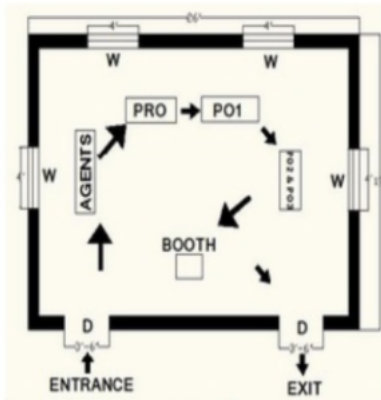

নির্বাচক নিবন্ধন আধিকারিকের স্বাক্ষর

Nazri Naksha

Google Map View

Polling Station Building Front View

Polling Station Front View

Cad View

Key MAP View

বিধানসভা নির্বাচনক্ষেত্রের নং, নাম : 269-পূর্বস্থলা উত্তর  
ভাগ নং, নাম : 1-গুলিটাদাসপুর দক্ষিণ পাড়া