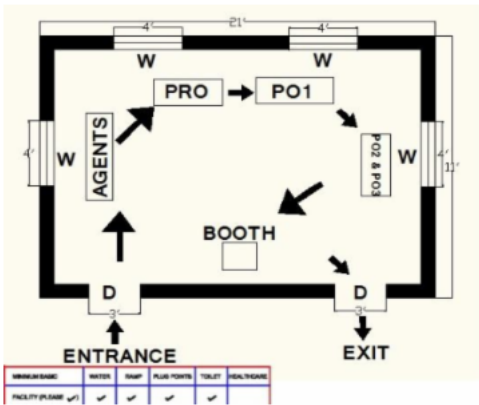

নির্বাচক নিবন্ধন আধিকারিকের স্বাক্ষর

Nazri Naksha

Google Map View

Polling Station Building Front View

Polling Station Front View

Cad View

Key MAP View

1	TFM1312347	ফটো উপলব্ধ	নাম : নারগিস পারভিন পারভিন পিতার নাম: মহাঃ রাসেক সেখ বাড়ির নং : এন0141 বয়স : 33 লিঙ্গ : মহিলা	2	TFM2052322	ফটো উপলব্ধ	নাম : রুসিমা খাতুন স্বামীর নাম: গোলামত মওল বাড়ির নং : n0071 বয়স : 28 লিঙ্গ : মহিলা	3	TFM1758937	ফটো উপলব্ধ	নাম : রুমা সাঁতরা স্বামীর নাম: গুপীনাথ সাঁতরা বাড়ির নং : n0156 বয়স : 33 লিঙ্গ : মহিলা
4	JQK2178853	ফটো উপলব্ধ	নাম : মহঃ মোফাজ্জল হোসেন পিতার নাম: আবুল ফজল মোঃ ইউসুফ বাড়ির নং : n0141 বয়স : 42 লিঙ্গ : পুরুষ	5	WB/40/278/120252	ফটো উপলব্ধ	নাম : মফিজা বেগম স্বামীর নাম: আবুল ফজল মোঃ ইউসুফ বাড়ির নং : n0141 বয়স : 70 লিঙ্গ : মহিলা	6	JQK2106581	ফটো উপলব্ধ	নাম : মুন্সী আলি হোসেন পিতার নাম: মুন্সী আলি হোসেন বাড়ির নং : n0135 বয়স : 49 লিঙ্গ : পুরুষ
7	JQK1422534	ফটো উপলব্ধ	নাম : মমতাজ বেগম স্বামীর নাম: আব্দুল কেবির বাড়ির নং : n0129 বয়স : 47 লিঙ্গ : মহিলা	8	WB/40/278/120316	ফটো উপলব্ধ	নাম : আব্দুল কেবির পিতার নাম: আব্দুল সাত্তার বাড়ির নং : n0129 বয়স : 64 লিঙ্গ : পুরুষ	9	TFM2121390	ফটো উপলব্ধ	নাম : আব্দুর রহমান পিতার নাম: আব্দুর রউফ বাড়ির নং : এন0156 বয়স : 26 লিঙ্গ : পুরুষ
10	TFM2121382	ফটো উপলব্ধ	নাম : মহম্মদ আলামিন পিতার নাম: আব্দুল কেবির বাড়ির নং : এন0129 বয়স : 25 লিঙ্গ : পুরুষ	11	TFM1990696	ফটো উপলব্ধ	নাম : মো নূর আলম পিতার নাম: আব্দুর রব বাড়ির নং : n0180 বয়স : 27 লিঙ্গ : পুরুষ	12	TFM1889716	ফটো উপলব্ধ	নাম : আব্দুল রফিক পিতার নাম: আব্দুর রউফ বাড়ির নং : n0156 বয়স : 29 লিঙ্গ : পুরুষ
13	TFM2398584	ফটো উপলব্ধ	নাম : খায়রুন্নেসা বেগম স্বামীর নাম: মহঃ মোকারিম হোসেন বাড়ির নং : N0141 বয়স : 37 লিঙ্গ : মহিলা	14	TFM2285096	ফটো উপলব্ধ	নাম : মুন্সী আলি জাফর পিতার নাম: মুন্সী আলি হোসেন বাড়ির নং : n0135 বয়স : 54 লিঙ্গ : পুরুষ	15	TFM2398931	ফটো উপলব্ধ	নাম : রসুলা পারভিন স্বামীর নাম: আব্দুর রউফ বাড়ির নং : n0156 বয়স : 55 লিঙ্গ : মহিলা
16	TFM2285088	ফটো উপলব্ধ	নাম : জহুরা মুন্সী স্বামীর নাম: মুন্সী আলি হাফিজ বাড়ির নং : n0135 বয়স : 54 লিঙ্গ : মহিলা	17	TFM2285120	ফটো উপলব্ধ	নাম : মোসাম্মত কনিজা খাতুন স্বামীর নাম: মুন্সী আলি হোসেন বাড়ির নং : n0135 বয়স : 77 লিঙ্গ : মহিলা	18	JQK2423929	ফটো উপলব্ধ	নাম : মুন্সী আলি মোস্তাফা পিতার নাম: মুন্সী আলি হোসেন বাড়ির নং : n0135 বয়স : 62 লিঙ্গ : পুরুষ
19	TFM2052199	ফটো উপলব্ধ	নাম : আরবিনা খাতুন স্বামীর নাম: বাবুল সেখ বাড়ির নং : n0076 বয়স : 27 লিঙ্গ : মহিলা	20	JQK1947100	ফটো উপলব্ধ	নাম : বানী বেগম স্বামীর নাম: মুন্সী আলি মোস্তাফা বাড়ির নং : n0135 বয়স : 46 লিঙ্গ : মহিলা	21	JQK1422492	ফটো উপলব্ধ	নাম : মহঃ মোকারিম হোসেন পিতার নাম: আবুল ফজল মহঃ ইউসুফ বাড়ির নং : n0141 বয়স : 47 লিঙ্গ : পুরুষ
22	TFM2398840	ফটো উপলব্ধ	নাম : মুন্সী আলি হাফিজ পিতার নাম: মুন্সী আলি হোসেন বাড়ির নং : n0135 বয়স : 63 লিঙ্গ : পুরুষ	23	TFM1324409	ফটো উপলব্ধ	নাম : মুন্সী সেরিফা ইয়াসমিন স্বামীর নাম: মুন্সী আলি জাফর বাড়ির নং : n0135 বয়স : 42 লিঙ্গ : মহিলা	24	TFM1582196	ফটো উপলব্ধ	নাম : মুন্সী আলি হাসান পিতার নাম: মুন্সী আলি হাফিজ বাড়ির নং : n0135 বয়স : 31 লিঙ্গ : পুরুষ
25	JQK2178945	ফটো উপলব্ধ	নাম : মুন্সী আলি নওয়াজ পিতার নাম: মুন্সী আলি হোসেন বাড়ির নং : n0135 বয়স : 42 লিঙ্গ : পুরুষ	26	HLV2591394	ফটো উপলব্ধ	নাম : মুন্সী মোসা সোহেদাখাতুন স্বামীর নাম: মুন্সী আলি নওয়াজ বাড়ির নং : n0135 বয়স : 39 লিঙ্গ : মহিলা	27	TFM2641892	ফটো উপলব্ধ	নাম : মুন্সী আলি মোহাফি ল পিতার নাম: মুন্সী আলি মোস্তাফা বাড়ির নং : এন0135 বয়স : 23 লিঙ্গ : পুরুষ
28	TFM2052207	ফটো উপলব্ধ	নাম : রিয়াজুল ইসলাম পিতার নাম: দিরাজুল ইসলাম বাড়ির নং : n0127 বয়স : 27 লিঙ্গ : পুরুষ	29	TFM1990639	ফটো উপলব্ধ	নাম : ফেরদৌসী ইয়াসমিন স্বামীর নাম: আলি আসফার মুন্সী বাড়ির নং : n0174 বয়স : 30 লিঙ্গ : মহিলা	30	TFM1946631	ফটো উপলব্ধ	নাম : নাসিমা ইয়াসমিন পিতার নাম: শেখ মহম্মদ শরফ ইসলাম বাড়ির নং : n0125 বয়স : 28 লিঙ্গ : মহিলা