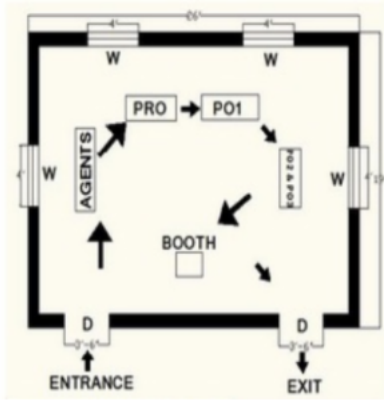

নির্বাচক নিবন্ধন আধিকারিকের স্বাক্ষর

Nazri Naksha

Google Map View

Polling Station Building Front View

Polling Station Front View

Cad View

Key MAP View

1 নাম : সাবির সেখ পিতার নাম : বাবর সেখ বাড়ির নং : n0069 বয়স : 28 লিঙ্গ : পুরুষ	TFM1890359 ফটো উপলব্ধ	2 নাম : ফিরাতুন সেখ স্বামীর নাম : ফজরুল সেখ বাড়ির নং : n0050 বয়স : 30 লিঙ্গ : মহিলা	TFM1890235 ফটো উপলব্ধ	3 নাম : সেখ মুজিবুর রহমান পিতার নাম : সেখ আব্দুর রহমান বাড়ির নং : n0148 বয়স : 27 লিঙ্গ : পুরুষ	TFM2052405 ফটো উপলব্ধ
4 নাম : হাসিবা খাতুন স্বামীর নাম : রবিউল সেখ বাড়ির নং : n0039 বয়স : 28 লিঙ্গ : মহিলা	TFM2052629 ফটো উপলব্ধ	5 নাম : সেখ শোয়েব আজার পিতার নাম : সেখ আব্দুল আহাদ বাড়ির নং : n0133 বয়স : 26 লিঙ্গ : পুরুষ	TFM2052694 ফটো উপলব্ধ	6 নাম : ফজরুল সেখ পিতার নাম : বজলে সেখ বাড়ির নং : n0050 বয়স : 54 লিঙ্গ : পুরুষ	WB/40/278/123127 ফটো উপলব্ধ
7 নাম : সেখ হৃদয়উল্লা পিতার নাম : সেখ বজলে রহমান বাড়ির নং : n0050 বয়স : 35 লিঙ্গ : পুরুষ	TFM1462886 ফটো উপলব্ধ	8 নাম : বাসিরা সেখ স্বামীর নাম : আলদীর সেখ বাড়ির নং : এন0077 বয়স : 32 লিঙ্গ : মহিলা	TFM2182327 ফটো উপলব্ধ	9 নাম : ইদ্রিস সেখ পিতার নাম : মহিরুদ্দিন সেখ বাড়ির নং : n0062 বয়স : 54 লিঙ্গ : পুরুষ	WB/40/278/123570 ফটো উপলব্ধ
10 নাম : জ্যোৎস্না বিবি স্বামীর নাম : সাদিক হোসেন সেখ বাড়ির নং : n0252 বয়স : 26 লিঙ্গ : মহিলা	TFM2103711 ফটো উপলব্ধ	11 নাম : নাসিমা বিবি স্বামীর নাম : মাস্তাজ সেখ বাড়ির নং : n0253 বয়স : 29 লিঙ্গ : মহিলা	TFM2107548 ফটো উপলব্ধ	12 নাম : সামসুনহারা সেখ স্বামীর নাম : সবুর সেখ বাড়ির নং : n0069 বয়স : 51 লিঙ্গ : মহিলা	WB/40/278/123460 ফটো উপলব্ধ
13 নাম : দেদার সেখ পিতার নাম : বাবর সেখ বাড়ির নং : n0069 বয়স : 51 লিঙ্গ : পুরুষ	WB/40/278/123560 ফটো উপলব্ধ	14 নাম : হাসাদ সেখ পিতার নাম : বাবর সেখ বাড়ির নং : n0069 বয়স : 29 লিঙ্গ : পুরুষ	TFM1802990 ফটো উপলব্ধ	15 নাম : কাহিলাবিবি স্বামীর নাম : দেদার বাড়ির নং : n0069 বয়স : 46 লিঙ্গ : মহিলা	JQK1423441 ফটো উপলব্ধ
16 নাম : মাস্তাজ সেখ পিতার নাম : বাবর আলি সেখ বাড়ির নং : n0069 বয়স : 42 লিঙ্গ : পুরুষ	JQK1947605 ফটো উপলব্ধ	17 নাম : কুলসুন সেখ স্বামীর নাম : নুরহক সেখ বাড়ির নং : n0077 বয়স : 58 লিঙ্গ : মহিলা	JQK0230300 ফটো উপলব্ধ	18 নাম : আলমগীর সেখ পিতার নাম : নুরহক সেখ বাড়ির নং : n0077 বয়স : 45 লিঙ্গ : পুরুষ	JQK1422781 ফটো উপলব্ধ
19 নাম : সেখ হাসিবুল পিতার নাম : নুরুল হক সেখ বাড়ির নং : n0077 বয়স : 42 লিঙ্গ : পুরুষ	JQK1947894 ফটো উপলব্ধ	20 নাম : সাহানাজ বেগম স্বামীর নাম : হাসিবুল সেখ বাড়ির নং : n0077 বয়স : 41 লিঙ্গ : মহিলা	TFM1324896 ফটো উপলব্ধ	21 নাম : মহবুল সেখ পিতার নাম : নুরহক সেখ বাড়ির নং : n0077 বয়স : 40 লিঙ্গ : পুরুষ	JQK2424208 ফটো উপলব্ধ
22 নাম : তসলিমা সেখ স্বামীর নাম : বজলে সেখ বাড়ির নং : n0050 বয়স : 72 লিঙ্গ : মহিলা	WB/40/278/123141 ফটো উপলব্ধ	23 নাম : রেজিনা খাতুন স্বামীর নাম : নাসির সেখ বাড়ির নং : n0051 বয়স : 26 লিঙ্গ : মহিলা	TFM2052710 ফটো উপলব্ধ	24 নাম : রুপসী খাতুন পিতার নাম : মৌদুন সেখ বাড়ির নং : n0137 বয়স : 27 লিঙ্গ : মহিলা	TFM2052728 ফটো উপলব্ধ
25 নাম : হাজেরা সেখ স্বামীর নাম : মানজার সেখ বাড়ির নং : n0073 বয়স : 52 লিঙ্গ : মহিলা	WB/40/278/123098 ফটো উপলব্ধ	26 নাম : মঞ্জুর সেখ পিতার নাম : মানজার সেখ বাড়ির নং : n0073 বয়স : 35 লিঙ্গ : পুরুষ	TFM1324888 ফটো উপলব্ধ	27 নাম : রোকিয়া খাতুন স্বামীর নাম : সাইফুদ্দিন সেখ বাড়ির নং : n0155 বয়স : 31 লিঙ্গ : মহিলা	TFM2052371 ফটো উপলব্ধ
28 নাম : রেজিনা সেখ স্বামীর নাম : টুটুল সেখ বাড়ির নং : n0185 বয়স : 34 লিঙ্গ : মহিলা	TFM1991124 ফটো উপলব্ধ	29 নাম : গেনিজা সেখ স্বামীর নাম : মহিরুদ্দিন সেখ বাড়ির নং : n0062 বয়স : 71 লিঙ্গ : মহিলা	JQK2179711 ফটো উপলব্ধ	30 নাম : নুরহক সেখ পিতার নাম : মকিদ সেখ বাড়ির নং : n0077 বয়স : 72 লিঙ্গ : পুরুষ	TFM2399251 ফটো উপলব্ধ