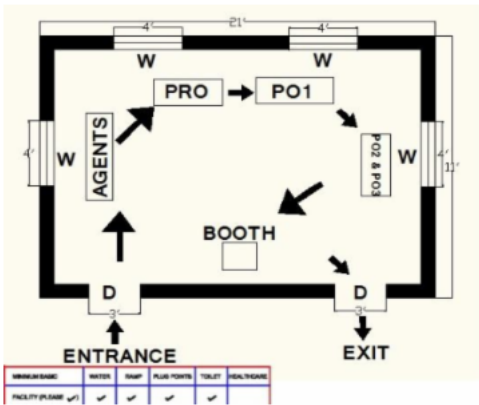

নির্বাচক নিবন্ধন আধিকারিকের স্বাক্ষর

Nazri Naksha

Google Map View

Polling Station Building Front View

Polling Station Front View

Cad View

Key MAP View

1 নাম : বিভা ঘোষ স্বামীর নাম: লালু ঘোষ বাড়ির নং : n0008 বয়স : 68 লিঙ্গ : মহিলা ফটো উপলব্ধ	WB/40/278/126340	2 নাম : তামালী ঘোষ স্বামীর নাম: মিহির ঘোষ বাড়ির নং : n0009 বয়স : 66 লিঙ্গ : মহিলা ফটো উপলব্ধ	WB/40/278/126339	3 নাম : ভারতী ঘোষ স্বামীর নাম: পরেশ ঘোষ বাড়ির নং : n0010 বয়স : 68 লিঙ্গ : মহিলা ফটো উপলব্ধ	WB/40/278/126341
4 নাম : বিজয় ঘোষ পিতার নাম: হাবল ঘোষ বাড়ির নং : n0011 বয়স : 73 লিঙ্গ : পুরুষ ফটো উপলব্ধ	WB/40/278/126561	5 নাম : রূপালী ঘোষ স্বামীর নাম: বিজয় ঘোষ বাড়ির নং : n0011 বয়স : 61 লিঙ্গ : মহিলা ফটো উপলব্ধ	WB/40/278/126480	6 নাম : দুর্ঘোষন ঘোষ পিতার নাম: বিজয় ঘোষ বাড়ির নং : n0011 বয়স : 36 লিঙ্গ : পুরুষ ফটো উপলব্ধ	TFM1325679
7 নাম : ময়না ঘোষ স্বামীর নাম: ষষ্ঠি ঘোষ বাড়ির নং : n0012 বয়স : 65 লিঙ্গ : মহিলা ফটো উপলব্ধ	WB/40/278/126523	8 নাম : বলাই ঘোষ মায়ের নাম: ময়না ঘোষ বাড়ির নং : n0012 বয়স : 38 লিঙ্গ : পুরুষ ফটো উপলব্ধ	JQK2498236	9 নাম : তামাল ঘোষ পিতার নাম: অনিল ঘোষ বাড়ির নং : n0015 বয়স : 69 লিঙ্গ : পুরুষ ফটো উপলব্ধ	WB/40/278/126555
10 নাম : বাসন্তী ঘোষ স্বামীর নাম: তামাল ঘোষ বাড়ির নং : n0015 বয়স : 60 লিঙ্গ : মহিলা ফটো উপলব্ধ	WB/40/278/126345	11 নাম : লক্ষণ ঘোষ পিতার নাম: অনিল ঘোষ বাড়ির নং : n0015 বয়স : 60 লিঙ্গ : পুরুষ ফটো উপলব্ধ	WB/40/278/126486	12 নাম : পূর্ণচন্দ্র ঘোষ পিতার নাম: অনিল ঘোষ বাড়ির নং : n0015 বয়স : 54 লিঙ্গ : পুরুষ ফটো উপলব্ধ	WB/40/278/126257
13 নাম : সরস্বতী ঘোষ স্বামীর নাম: পূর্ণানন্দ ঘোষ বাড়ির নং : n0015 বয়স : 58 লিঙ্গ : মহিলা ফটো উপলব্ধ	WB/40/278/126652	14 নাম : ঝুমা ঘোষ স্বামীর নাম: লক্ষণ ঘোষ বাড়ির নং : n0015 বয়স : 43 লিঙ্গ : মহিলা ফটো উপলব্ধ	JQK1330976	15 নাম : স্বদেশ ঘোষ পিতার নাম: পূর্ণচন্দ্র ঘোষ বাড়ির নং : n0015 বয়স : 32 লিঙ্গ : পুরুষ ফটো উপলব্ধ	TFM1583020
16 নাম : গুরুদাসী ঘোষ স্বামীর নাম: ক্ষুদিরাম ঘোষ বাড়ির নং : n0016 বয়স : 78 লিঙ্গ : মহিলা ফটো উপলব্ধ	WB/40/278/126479	17 নাম : ডালিম ঘোষ পিতার নাম: পরেশ ঘোষ বাড়ির নং : n0016 বয়স : 36 লিঙ্গ : পুরুষ ফটো উপলব্ধ	JQK2541332	18 নাম : মিনাক্ষী ঘোষ স্বামীর নাম: ডালিম ঘোষ বাড়ির নং : n0016 বয়স : 33 লিঙ্গ : মহিলা ফটো উপলব্ধ	TFM1583228
19 নাম : বিশ্ভজিৎ ঘোষ পিতার নাম: পরেশ ঘোষ বাড়ির নং : n0016 বয়স : 35 লিঙ্গ : পুরুষ ফটো উপলব্ধ	TFM1325687	20 নাম : সাধনা ঘোষ স্বামীর নাম: নন্দ ঘোষ বাড়ির নং : n0001 বয়স : 80 লিঙ্গ : মহিলা ফটো উপলব্ধ	WB/40/278/126466	21 নাম : উত্তম ঘোষ পিতার নাম: নন্দ ঘোষ বাড়ির নং : n0002 বয়স : 52 লিঙ্গ : পুরুষ ফটো উপলব্ধ	WB/40/278/126493
22 নাম : মনিকা ঘোষ স্বামীর নাম: উত্তম ঘোষ বাড়ির নং : n0002 বয়স : 49 লিঙ্গ : মহিলা ফটো উপলব্ধ	WB/40/278/126468	23 নাম : বিফল ঘোষ পিতার নাম: উদয় ঘোষ বাড়ির নং : n0007 বয়স : 29 লিঙ্গ : পুরুষ ফটো উপলব্ধ	TFM1803311	24 নাম : রীতা ঘোষ স্বামীর নাম: উদয় ঘোষ বাড়ির নং : n0007 বয়স : 58 লিঙ্গ : মহিলা ফটো উপলব্ধ	WB/40/278/126376
25 নাম : বাপন ঘোষ পিতার নাম: বকুল ঘোষ বাড়ির নং : n0006 বয়স : 33 লিঙ্গ : পুরুষ ফটো উপলব্ধ	TFM1583095	26 নাম : পূজা ঘোষ স্বামীর নাম: অলোক ঘোষ বাড়ির নং : n0006 বয়স : 31 লিঙ্গ : মহিলা ফটো উপলব্ধ	TFM1708098	27 নাম : অলোক ঘোষ পিতার নাম: বকুল ঘোষ বাড়ির নং : n0006 বয়স : 38 লিঙ্গ : পুরুষ ফটো উপলব্ধ	JQK2498202
28 নাম : কাশী ঘোষ স্বামীর নাম: বকুল ঘোষ বাড়ির নং : n0006 বয়স : 60 লিঙ্গ : মহিলা ফটো উপলব্ধ	WB/40/278/126463	29 নাম : কৃষ্ণা ঘোষ স্বামীর নাম: অশোক ঘোষ বাড়ির নং : n0005 বয়স : 41 লিঙ্গ : মহিলা ফটো উপলব্ধ	TFM1326081	30 নাম : অশোক ঘোষ পিতার নাম: নব কুমার ঘোষ বাড়ির নং : n0005 বয়স : 46 লিঙ্গ : পুরুষ ফটো উপলব্ধ	JQK1330992