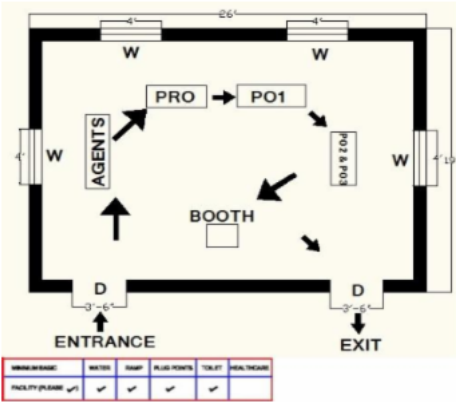

নির্বাচক নিবন্ধন আধিকারিকের স্বাক্ষর

Nazri Naksha

Google Map View

Polling Station Building Front View

Polling Station Front View

Cad View

Key MAP View

1	TFM2107829	নাম : সুফা বিবি স্বামীর নাম : আলিবদ্দিন সেখ বাড়ির নং : n0196 বয়স : 27 লিঙ্গ : মহিলা	ফটো উপলব্ধ	2	TFM2072528	নাম : সাবিনা বিবি স্বামীর নাম : আব্দুল করিম সেখ বাড়ির নং : n0067 বয়স : 29 লিঙ্গ : মহিলা	ফটো উপলব্ধ	3	TFM2072510	নাম : চেহিনা খাতুন মায়ের নাম : দোলেহার বিবি সেখ বাড়ির নং : n0020 বয়স : 27 লিঙ্গ : মহিলা	ফটো উপলব্ধ
4	TFM2072494	নাম : মোমতাজ বিবি স্বামীর নাম : ইউসুফ মণ্ডল বাড়ির নং : n0056 বয়স : 27 লিঙ্গ : মহিলা	ফটো উপলব্ধ	5	TFM2072486	নাম : মনোহারা খাতুন পিতার নাম : রুই কুড়ি বিবি সেখ বাড়ির নং : n0190 বয়স : 26 লিঙ্গ : মহিলা	ফটো উপলব্ধ	6	TFM2072437	নাম : ডালিয়া বিবি স্বামীর নাম : আইনুল সেখ বাড়ির নং : n0002 বয়স : 28 লিঙ্গ : মহিলা	ফটো উপলব্ধ
7	TFM2072429	নাম : খেরিজা বিবি স্বামীর নাম : শহীদ আলি সেখ বাড়ির নং : n0060 বয়স : 34 লিঙ্গ : মহিলা	ফটো উপলব্ধ	8	TFM2072395	নাম : বৃড়ি বিবি স্বামীর নাম : কালাম মণ্ডল বাড়ির নং : n0046 বয়স : 41 লিঙ্গ : মহিলা	ফটো উপলব্ধ	9	TFM1583947	নাম : রেজিনা খাতুন সেখ মায়ের নাম : রুই কুড়ি বিবি সেখ বাড়ির নং : n0163 বয়স : 32 লিঙ্গ : মহিলা	ফটো উপলব্ধ
10	TFM1992445	নাম : গোলাপী খাতুন পিতার নাম : সাইফুল সেখ বাড়ির নং : n0147 বয়স : 27 লিঙ্গ : মহিলা	ফটো উপলব্ধ	11	JQK2542090	নাম : হিয়াত আলি মণ্ডল পিতার নাম : ইফতেদ মন্ডল বাড়ির নং : n0051 বয়স : 38 লিঙ্গ : পুরুষ	ফটো উপলব্ধ	12	JQK1949874	নাম : পেয়ারুন বিবি স্বামীর নাম : মঈন সেখ বাড়ির নং : n0009 বয়স : 46 লিঙ্গ : মহিলা	ফটো উপলব্ধ
13	TFM2130599	নাম : মারজিলা বিবি স্বামীর নাম : সাদিক হোসেন সেখ বাড়ির নং : এন0028 বয়স : 26 লিঙ্গ : মহিলা	ফটো উপলব্ধ	14	JQK2107381	নাম : মনোরা বিবি স্বামীর নাম : সহিদুল সেখ বাড়ির নং : এন0051 বয়স : 43 লিঙ্গ : মহিলা	ফটো উপলব্ধ	15	TFM1992577	নাম : জ্যোৎস্না বিবি স্বামীর নাম : আব্দুরাখা সেখ বাড়ির নং : n0160 বয়স : 27 লিঙ্গ : মহিলা	ফটো উপলব্ধ
16	TFM1992478	নাম : সারিজা বিবি স্বামীর নাম : মঈনুল সেখ বাড়ির নং : n0150 বয়স : 38 লিঙ্গ : মহিলা	ফটো উপলব্ধ	17	TFM1327402	নাম : সাদাম হোসেন সেখ পিতার নাম : সওকত আলি সেখ বাড়ির নং : n0028 বয়স : 34 লিঙ্গ : পুরুষ	ফটো উপলব্ধ	18	WB/40/278/132548	নাম : আসগর আলি সেখ পিতার নাম : সওকত সেখ বাড়ির নং : n0028 বয়স : 57 লিঙ্গ : পুরুষ	ফটো উপলব্ধ
19	WB/40/278/132492	নাম : ইউসুফ সেখ পিতার নাম : সওকত সেখ বাড়ির নং : n0028 বয়স : 55 লিঙ্গ : পুরুষ	ফটো উপলব্ধ	20	JQK2107357	নাম : তনজা বিবি স্বামীর নাম : ইউসুফ সেখ বাড়ির নং : n0028 বয়স : 45 লিঙ্গ : মহিলা	ফটো উপলব্ধ	21	WB/40/278/132748	নাম : আজাই মিদ্যা পিতার নাম : মানাজোত মিদ্যা বাড়ির নং : n0028 বয়স : 57 লিঙ্গ : পুরুষ	ফটো উপলব্ধ
22	TFM1327410	নাম : আলিম মিদ্যা পিতার নাম : আজাই মিদ্যা বাড়ির নং : n0028 বয়স : 34 লিঙ্গ : পুরুষ	ফটো উপলব্ধ	23	JQK2182194	নাম : ডালিয়া বিবি স্বামীর নাম : হেলাত আলি মন্ডল বাড়ির নং : n0051 বয়স : 41 লিঙ্গ : মহিলা	ফটো উপলব্ধ	24	TFM1893312	নাম : নূর জাহান খাতুন সেখ স্বামীর নাম : বাপ্পা সেখ বাড়ির নং : N00164 বয়স : 28 লিঙ্গ : মহিলা	ফটো উপলব্ধ
25	TFM2406767	নাম : ফারসিনা বিবি স্বামীর নাম : আলিম মিদ্যা বাড়ির নং : N0028 বয়স : 28 লিঙ্গ : মহিলা	ফটো উপলব্ধ	26	TFM2406833	নাম : সাহাবুদ্দিন সেখ পিতার নাম : ইউসুফ সেখ বাড়ির নং : N0028 বয়স : 24 লিঙ্গ : পুরুষ	ফটো উপলব্ধ	27	TFM2643484	নাম : আসমা বিবি স্বামীর নাম : সাহাবুদ্দিন সেখ বাড়ির নং : এন0028 বয়স : 21 লিঙ্গ : মহিলা	ফটো উপলব্ধ
28	TFM2643401	নাম : নূর হক মিদ্যা পিতার নাম : আজাই মিদ্যা বাড়ির নং : এন0028 বয়স : 21 লিঙ্গ : পুরুষ	ফটো উপলব্ধ	29	TFM1992270	নাম : বুল্টি খাতুন পিতার নাম : হোসেন সেখ বাড়ির নং : N0240 বয়স : 28 লিঙ্গ : মহিলা	ফটো উপলব্ধ	30	TFM2072478	নাম : মোমিনা খাতুন স্বামীর নাম : বাপ্পা মণ্ডল বাড়ির নং : n0054 বয়স : 29 লিঙ্গ : মহিলা	ফটো উপলব্ধ