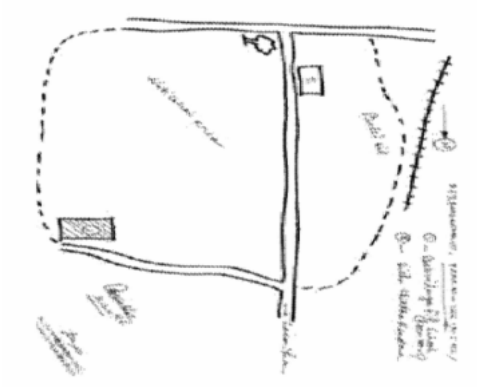

Nazri Naksha