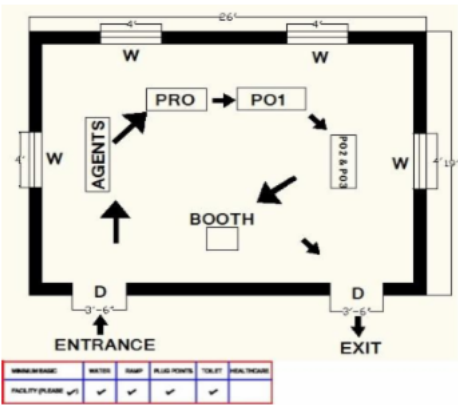

নির্বাচক নিবন্ধন আধিকারিকের স্বাক্ষর

Nazri Naksha

Google Map View

Polling Station Building Front View

Polling Station Front View

Cad View

Key MAP View

1	JQK2363802	ফটো উপলব্ধ	নাম : তাহাবুল সেখ মায়ের নাম: আনোয়ারা বিবি বাড়ির নং : n0108 বয়স : 41 লিঙ্গ : পুরুষ
2	TFM1585082	ফটো উপলব্ধ	নাম : মেহেরুন্নেসা বিবি স্বামীর নাম: মারফত সেখ বাড়ির নং : n0108 বয়স : 37 লিঙ্গ : মহিলা
3	WB/40/278/138870	ফটো উপলব্ধ	নাম : মারফত সেখ পিতার নাম: সাহাদত সেখ বাড়ির নং : n0108 বয়স : 55 লিঙ্গ : পুরুষ
4	WB/40/278/138838	ফটো উপলব্ধ	নাম : আনোয়ারালি সেখ পিতার নাম: সাহাদত সেখ বাড়ির নং : n0108 বয়স : 58 লিঙ্গ : পুরুষ
5	JQK0251942	ফটো উপলব্ধ	নাম : তাহেরা বিবি স্বামীর নাম: আরমান খান বাড়ির নং : n0134 বয়স : 69 লিঙ্গ : মহিলা
6	TFM1585314	ফটো উপলব্ধ	নাম : খায়রুন্নেসা খাতুন স্বামীর নাম: মনিরুল খান বাড়ির নং : n0134 বয়স : 32 লিঙ্গ : মহিলা
7	WB/40/278/138566	ফটো উপলব্ধ	নাম : মুলজানবিবি স্বামীর নাম: হাদিস খান বাড়ির নং : n0189 বয়স : 60 লিঙ্গ : মহিলা
8	JQK1230572	ফটো উপলব্ধ	নাম : রেজনা বিবি স্বামীর নাম: আরমান খান বাড়ির নং : n0191 বয়স : 47 লিঙ্গ : মহিলা
9	JQK1544949	ফটো উপলব্ধ	নাম : মোজরেকিনা বিবি স্বামীর নাম: আনোয়ার আলি সেখ বাড়ির নং : n0108 বয়স : 46 লিঙ্গ : মহিলা
10	TFM1946847	ফটো উপলব্ধ	নাম : অতুবা বিবি স্বামীর নাম: তাহাবুল সেখ বাড়ির নং : n0108 বয়স : 30 লিঙ্গ : মহিলা
11	TFM2072734	ফটো উপলব্ধ	নাম : রহিমা খান্ন স্বামীর নাম: বারক মহম্মদ খান্ন বাড়ির নং : n0233 বয়স : 29 লিঙ্গ : মহিলা
12	TFM2072742	ফটো উপলব্ধ	নাম : ইসমাতারা সেখ স্বামীর নাম: মনিরুল খান্ন বাড়ির নং : n0234 বয়স : 31 লিঙ্গ : মহিলা
13	TFM2072866	ফটো উপলব্ধ	নাম : মোস্তাকিমা খাতুন পিতার নাম: তাহাবুল খান্ন বাড়ির নং : n0246 বয়স : 27 লিঙ্গ : মহিলা
14	TFM2073054	ফটো উপলব্ধ	নাম : মিঠু খাতুন পিতার নাম: আজিজুল সেখ বাড়ির নং : n0117 বয়স : 27 লিঙ্গ : মহিলা
15	TFM2073062	ফটো উপলব্ধ	নাম : রুবিনা খাতুন স্বামীর নাম: মনিরুল সেখ বাড়ির নং : n0117 বয়স : 26 লিঙ্গ : মহিলা
16	TFM2073070	ফটো উপলব্ধ	নাম : রিজিয়া খাতুন স্বামীর নাম: মেহুত সেখ বাড়ির নং : n0267 বয়স : 33 লিঙ্গ : মহিলা
17	TFM2073088	ফটো উপলব্ধ	নাম : রোজিনা খাতুন স্বামীর নাম: তাহাবুল খান্ন বাড়ির নং : n0268 বয়স : 27 লিঙ্গ : মহিলা
18	TFM2407468	ফটো উপলব্ধ	নাম : আজাহার সেখ পিতার নাম: আনোয়ার আলি সেখ বাড়ির নং : N0108 বয়স : 25 লিঙ্গ : পুরুষ
19	JQK1230275	ফটো উপলব্ধ	নাম : সেলিম খান পিতার নাম: আরমান খান বাড়ির নং : n0134 বয়স : 48 লিঙ্গ : পুরুষ
20	TFM2578151	ফটো উপলব্ধ	নাম : স্মৃতি খাতুন পিতার নাম: আনোয়ার আলি সেখ বাড়ির নং : n0108 বয়স : 23 লিঙ্গ : মহিলা
21	JQK0251959	ফটো উপলব্ধ	নাম : আনোয়ারা খান পিতার নাম: আরমান খান বাড়ির নং : n0134 বয়স : 49 লিঙ্গ : মহিলা
22	TFM1085745	ফটো উপলব্ধ	নাম : রাজেশ্বর কুন্ডু পিতার নাম: তপন কুমার কুন্ডু বাড়ির নং : n0165 বয়স : 36 লিঙ্গ : পুরুষ
23	WB/40/278/138032	ফটো উপলব্ধ	নাম : বন্দনা কুন্ডু স্বামীর নাম: তপন কুন্ডু বাড়ির নং : n0165 বয়স : 58 লিঙ্গ : মহিলা
24	WB/40/278/138898	ফটো উপলব্ধ	নাম : অঞ্জনা কুন্ডু স্বামীর নাম: উদয় কুন্ডু বাড়ির নং : n0165 বয়স : 60 লিঙ্গ : মহিলা
25	TFM2705903	ফটো উপলব্ধ	নাম : তপন কুমার কুন্ডু পিতার নাম: হর্ষ কুমার কুন্ডু বাড়ির নং : পূর্ব বলরামপুর বয়স : 67 লিঙ্গ : পুরুষ
26	TFM2705911	ফটো উপলব্ধ	নাম : উদয় শংকর কুন্ডু পিতার নাম: হর্ষ কুমার কুন্ডু বাড়ির নং : n0165 বয়স : 69 লিঙ্গ : পুরুষ
27	TFM1328285	ফটো উপলব্ধ	নাম : কার্তিক চন্দ্র কর পিতার নাম: ভূপতি ভূষন কর বাড়ির নং : n0003 বয়স : 76 লিঙ্গ : পুরুষ
28	WB/40/278/138028	ফটো উপলব্ধ	নাম : শান্তময় কর পিতার নাম: অনুপতি কর বাড়ির নং : n0008 বয়স : 61 লিঙ্গ : পুরুষ
29	JQK2184356	ফটো উপলব্ধ	নাম : সান্তনা কর স্বামীর নাম: রমেশ চন্দ্র কর বাড়ির নং : n0004 বয়স : 41 লিঙ্গ : মহিলা
30	WB/40/278/138506	ফটো উপলব্ধ	নাম : রমেশ চন্দ্র কর পিতার নাম: অনাদি প্রসাদ কর বাড়ির নং : n0004 বয়স : 55 লিঙ্গ : পুরুষ