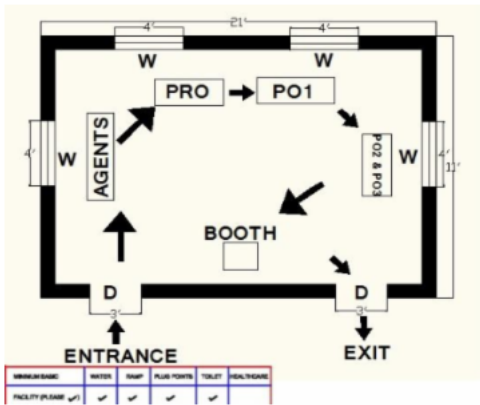

নির্বাচক নিবন্ধন আধিকারিকের স্বাক্ষর

Nazri Naksha

Google Map View

Polling Station Building Front View

Polling Station Front View

Cad View

Key MAP View

1 নাম : তকবিরাবিবি স্বামীর নাম: আবুল হোসেন সেখ বাড়ির নং : n0150 বয়স : 47 লিঙ্গ : মহিলা	JQK1953363 ফটো উপলব্ধ	2 নাম : আজিজুল হক মল্লিক পিতার নাম: সুপিয়ার রহমান মল্লিক বাড়ির নং : n0064 বয়স : 39 লিঙ্গ : পুরুষ	TFM0496935 ফটো উপলব্ধ	3 নাম : বিউটি মল্লিক স্বামীর নাম: আবুল মল্লিক বাড়ির নং : n0064 বয়স : 35 লিঙ্গ : মহিলা	TFM1329713 ফটো উপলব্ধ
4 নাম : আতাবুল মল্লিক পিতার নাম: সুপিয়ার রহমান মল্লিক বাড়ির নং : n0064 বয়স : 41 লিঙ্গ : পুরুষ	JQK2107829 ফটো উপলব্ধ	5 নাম : লাল বদ্দিন মল্লিক পিতার নাম: আসফার মল্লিক বাড়ির নং : n0076 বয়স : 33 লিঙ্গ : পুরুষ	TFM1464486 ফটো উপলব্ধ	6 নাম : নাজিম বদ্দিন মল্লিক পিতার নাম: কুতুবদ্দিন মল্লিক বাড়ির নং : n0076 বয়স : 29 লিঙ্গ : পুরুষ	TFM1946920 ফটো উপলব্ধ
7 নাম : নাসিমা খাতুন স্বামীর নাম: সেখ তোফাজ্জেল হাসান বাড়ির নং : n0194 বয়স : 30 লিঙ্গ : মহিলা	TFM2073294 ফটো উপলব্ধ	8 নাম : জিয়ারুল মল্লিক পিতার নাম: মোসাদ্দিক মল্লিক বাড়ির নং : n0102 বয়স : 36 লিঙ্গ : পুরুষ	TFM1178193 ফটো উপলব্ধ	9 নাম : ছালেহার সেখ স্বামীর নাম: এগলাস সেখ বাড়ির নং : n0055 বয়স : 68 লিঙ্গ : মহিলা	WB/40/278/141414 ফটো উপলব্ধ
10 নাম : ফতেমা বিবি পিতার নাম: হাফিজুল মল্লিক বাড়ির নং : n0200 বয়স : 48 লিঙ্গ : মহিলা	TFM2073351 ফটো উপলব্ধ	11 নাম : মাহামুদা বেগম স্বামীর নাম: সুফিয়াল মল্লিক বাড়ির নং : n0027 বয়স : 31 লিঙ্গ : মহিলা	TFM2073369 ফটো উপলব্ধ	12 নাম : মহামিন মল্লিক পিতার নাম: সুফিয়ার রহমান মল্লিক বাড়ির নং : n0064 বয়স : 29 লিঙ্গ : পুরুষ	TFM1804483 ফটো উপলব্ধ
13 নাম : কামাল উদ্দিন সেখ পিতার নাম: একলাস সেখ বাড়ির নং : n0055 বয়স : 35 লিঙ্গ : পুরুষ	TFM1178417 ফটো উপলব্ধ	14 নাম : সাহিনা মল্লিক স্বামীর নাম: নাজিম বদ্দিন মল্লিক বাড়ির নং : n0076 বয়স : 25 লিঙ্গ : মহিলা	TFM2408334 ফটো উপলব্ধ	15 নাম : রসেনা মল্লিক স্বামীর নাম: নাসফার মল্লিক বাড়ির নং : n0076 বয়স : 51 লিঙ্গ : মহিলা	TFM2312122 ফটো উপলব্ধ
16 নাম : নাজিয়া মল্লিক স্বামীর নাম: সুফিয়ার রহমান মল্লিক বাড়ির নং : n0064 বয়স : 61 লিঙ্গ : মহিলা	TFM2409217 ফটো উপলব্ধ	17 নাম : নাসফার মল্লিক পিতার নাম: আসফার মল্লিক বাড়ির নং : n0076 বয়স : 55 লিঙ্গ : পুরুষ	TFM2312114 ফটো উপলব্ধ	18 নাম : কুতুবদ্দিন মল্লিক পিতার নাম: আসফার মল্লিক বাড়ির নং : n0076 বয়স : 55 লিঙ্গ : পুরুষ	TFM2312155 ফটো উপলব্ধ
19 নাম : একলাস আলি সেখ পিতার নাম: আব্দুল জব্বার সেখ বাড়ির নং : n0055 বয়স : 75 লিঙ্গ : পুরুষ	TFM2409035 ফটো উপলব্ধ	20 নাম : তাজমিরা খাতুন স্বামীর নাম: বাসিকুল মল্লিক বাড়ির নং : n0222 বয়স : 30 লিঙ্গ : মহিলা	TFM1709823 ফটো উপলব্ধ	21 নাম : সানসোনেহার মল্লিক স্বামীর নাম: আসফার মল্লিক বাড়ির নং : n0076 বয়স : 76 লিঙ্গ : মহিলা	TFM2312171 ফটো উপলব্ধ
22 নাম : সুফিয়ার রহমান মল্লিক পিতার নাম: বদিওজামান মল্লিক বাড়ির নং : n0064 বয়স : 66 লিঙ্গ : পুরুষ	TFM2409183 ফটো উপলব্ধ	23 নাম : মমতাজ মল্লিক স্বামীর নাম: মইমিন মল্লিক বাড়ির নং : n0064 বয়স : 30 লিঙ্গ : মহিলা	TFM1677533 ফটো উপলব্ধ	24 নাম : আবু বকর মল্লিক পিতার নাম: কুতুবদ্দিন মল্লিক বাড়ির নং : এন0076 বয়স : 22 লিঙ্গ : পুরুষ	TFM2578318 ফটো উপলব্ধ
25 নাম : সাইফুদ্দিন মল্লিক পিতার নাম: নাসফার মল্লিক বাড়ির নং : এন0076 বয়স : 22 লিঙ্গ : মহিলা	TFM2578300 ফটো উপলব্ধ	26 নাম : মেহেরুন খাতুন স্বামীর নাম: ইউসুফ মল্লিক বাড়ির নং : n0198 বয়স : 27 লিঙ্গ : মহিলা	TFM2073336 ফটো উপলব্ধ	27 নাম : কুলসুমা খাতুন পিতার নাম: অদ্রব মল্লিক বাড়ির নং : না 0143 বয়স : 23 লিঙ্গ : মহিলা	TFM2456127 ফটো উপলব্ধ
28 নাম : সাবানা খাতুন পিতার নাম: নুরুল সেখ বাড়ির নং : না 0145 বয়স : 24 লিঙ্গ : মহিলা	TFM2456085 ফটো উপলব্ধ	29 নাম : মানসুরা বিবি স্বামীর নাম: ইউনাশ আলি মন্ডল বাড়ির নং : এন0073 বয়স : 75 লিঙ্গ : মহিলা	TFM2605038 ফটো উপলব্ধ	30 নাম : হাসিবা মল্লিক স্বামীর নাম: জুমাশিকার মল্লিক বাড়ির নং : এন0073 বয়স : 26 লিঙ্গ : মহিলা	TFM2181204 ফটো উপলব্ধ