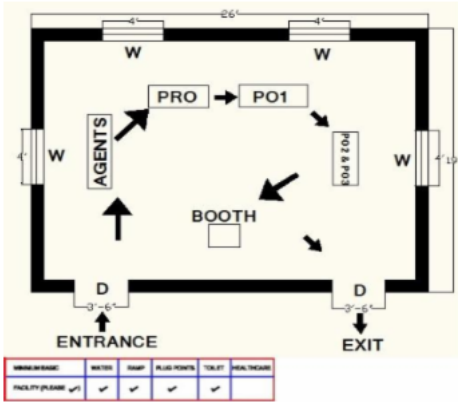

নির্বাচক নিবন্ধন আধিকারিকের স্বাক্ষর

Nazri Naksha

Google Map View

Polling Station Building Front View

Polling Station Front View

Cad View

Key MAP View

1 নাম : মন্থাথ কাইয়া পিতার নাম: সত্যিশ কাইয়া বাড়ির নং : n0139 বয়স : 72 লিঙ্গ : পুরুষ	WB/40/278/147002	ফটো উপলব্ধ	2 নাম : কাজল কাইয়া স্বামীর নাম: মন্থাথ কাইয়া বাড়ির নং : n0139 বয়স : 65 লিঙ্গ : মহিলা	WB/40/278/147090	ফটো উপলব্ধ	3 নাম : মনোজ কাইয়া পিতার নাম: মন্থাথ কাইয়া বাড়ির নং : n0139 বয়স : 36 লিঙ্গ : পুরুষ	JQK2542926	ফটো উপলব্ধ
4 নাম : মনোতোষ কাইয়া পিতার নাম: মন্থাথ কাইয়া বাড়ির নং : n0165 বয়স : 27 লিঙ্গ : পুরুষ	TFM1993690	ফটো উপলব্ধ	5 নাম : সীমা কাইয়া স্বামীর নাম: মনোতোষ কাইয়া বাড়ির নং : n0165 বয়স : 27 লিঙ্গ : মহিলা	THQ1906783	ফটো উপলব্ধ	6 নাম : প্রতিমা কাইয়া স্বামীর নাম: মনোজ কাইয়া বাড়ির নং : n0139 বয়স : 32 লিঙ্গ : মহিলা	TFM1892900	ফটো উপলব্ধ
7 নাম : অরুণ ঘোষ মায়ের নাম: সারদা ঘোষ বাড়ির নং : n0167 বয়স : 27 লিঙ্গ : পুরুষ	TFM1993716	ফটো উপলব্ধ	8 নাম : বিক্রম ঘোষ পিতার নাম: রামচন্দ্র ঘোষ বাড়ির নং : n0168 বয়স : 27 লিঙ্গ : পুরুষ	TFM1993724	ফটো উপলব্ধ	9 নাম : কুম্পা ঘোষ স্বামীর নাম: বিধান ঘোষ বাড়ির নং : n0031 বয়স : 35 লিঙ্গ : মহিলা	TFM1892876	ফটো উপলব্ধ
10 নাম : জয়ন্ত ঘোষ পিতার নাম: মিলন ঘোষ বাড়ির নং : n0173 বয়স : 27 লিঙ্গ : পুরুষ	TFM1993773	ফটো উপলব্ধ	11 নাম : সুজোন ঘোষ পিতার নাম: চাঁদু ঘোষ বাড়ির নং : n0058 বয়স : 29 লিঙ্গ : পুরুষ	TFM1947092	ফটো উপলব্ধ	12 নাম : প্রতিমা ঘোষ স্বামীর নাম: ধানু ঘোষ বাড়ির নং : n0171 বয়স : 28 লিঙ্গ : মহিলা	TFM1993757	ফটো উপলব্ধ
13 নাম : সুসিতা ঘোষ পিতার নাম: তারক ঘোষ বাড়ির নং : n0170 বয়স : 27 লিঙ্গ : মহিলা	TFM1993740	ফটো উপলব্ধ	14 নাম : মিঠুন ঘোষ পিতার নাম: অনিল ঘোষ বাড়ির নং : n0061 বয়স : 35 লিঙ্গ : পুরুষ	TFM1330612	ফটো উপলব্ধ	15 নাম : সুরজিৎ ঘোষ পিতার নাম: অনিল ঘোষ বাড়ির নং : n0061 বয়স : 31 লিঙ্গ : পুরুষ	TFM1586775	ফটো উপলব্ধ
16 নাম : পূর্ণিমা ঘোষ স্বামীর নাম: অনিল ঘোষ বাড়ির নং : n0061 বয়স : 55 লিঙ্গ : মহিলা	JQK1373208	ফটো উপলব্ধ	17 নাম : অনিল ঘোষ পিতার নাম: সুবল ঘোষ বাড়ির নং : n0061 বয়স : 61 লিঙ্গ : পুরুষ	WB/40/278/147210	ফটো উপলব্ধ	18 নাম : পরিতোষ ঘোষ পিতার নাম: বাসুদেব ঘোষ বাড়ির নং : n0060 বয়স : 45 লিঙ্গ : পুরুষ	JQK1373521	ফটো উপলব্ধ
19 নাম : অঞ্জলী ঘোষ স্বামীর নাম: বাসুদেব ঘোষ বাড়ির নং : n0060 বয়স : 60 লিঙ্গ : মহিলা	WB/40/278/147346	ফটো উপলব্ধ	20 নাম : দীনবন্ধু ঘোষ পিতার নাম: নিমাই ঘোষ বাড়ির নং : n0057 বয়স : 34 লিঙ্গ : পুরুষ	TFM1464957	ফটো উপলব্ধ	21 নাম : বল্লি ঘোষ স্বামীর নাম: পবন ঘোষ বাড়ির নং : n0057 বয়স : 31 লিঙ্গ : মহিলা	TFM1710557	ফটো উপলব্ধ
22 নাম : মায়ারানী ঘোষ স্বামীর নাম: উদয় ঘোষ বাড়ির নং : n0040 বয়স : 54 লিঙ্গ : মহিলা	WB/40/278/147229	ফটো উপলব্ধ	23 নাম : হারাধন ঘোষ পিতার নাম: শঙ্কর ঘোষ বাড়ির নং : n0041 বয়স : 57 লিঙ্গ : পুরুষ	WB/40/278/147408	ফটো উপলব্ধ	24 নাম : ধনঞ্জয় ঘোষ পিতার নাম: শঙ্কর ঘোষ বাড়ির নং : n0041 বয়স : 50 লিঙ্গ : পুরুষ	WB/40/278/147453	ফটো উপলব্ধ
25 নাম : প্রার্থনা ঘোষ স্বামীর নাম: ধনঞ্জয় ঘোষ বাড়ির নং : n0041 বয়স : 48 লিঙ্গ : মহিলা	WB/40/278/147440	ফটো উপলব্ধ	26 নাম : চাঁদু ঘোষ পিতার নাম: রাজ কুমার ঘোষ বাড়ির নং : n0058 বয়স : 50 লিঙ্গ : পুরুষ	WB/40/278/147369	ফটো উপলব্ধ	27 নাম : সুচিত্রা ঘোষ স্বামীর নাম: চাঁদু ঘোষ বাড়ির নং : n0058 বয়স : 48 লিঙ্গ : মহিলা	JQK1373414	ফটো উপলব্ধ
28 নাম : রতন কুমার পাল পিতার নাম: মৃত্যুঞ্জয় পাল বাড়ির নং : n0058 বয়স : 35 লিঙ্গ : পুরুষ	TFM1086099	ফটো উপলব্ধ	29 নাম : প্রার্থনা ঘোষ স্বামীর নাম: বাবলু ঘোষ বাড়ির নং : n0059 বয়স : 59 লিঙ্গ : মহিলা	WB/40/278/147345	ফটো উপলব্ধ	30 নাম : বাসুদেব ঘোষ পিতার নাম: সুধীর ঘোষ বাড়ির নং : n0060 বয়স : 69 লিঙ্গ : পুরুষ	WB/40/278/147245	ফটো উপলব্ধ