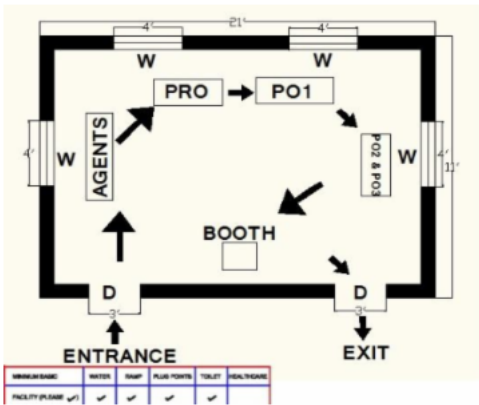

নির্বাচক নিবন্ধন আধিকারিকের স্বাক্ষর

Nazri Naksha

Google Map View

Polling Station Building Front View

Polling Station Front View

Cad View

Key MAP View

1	JQK2543551	নাম : সোনামনি হেমব্রম স্বামীর নাম: বাবুজী হেমব্রম বাড়ির নং : n0007 বয়স : 39 লিঙ্গ : মহিলা	ফটো উপলব্ধ	2	TFM2726040	নাম : রাকেশ হেমব্রম মায়ের নাম: সোনামনি হেমব্রম বাড়ির নং : এন007 বয়স : 23 লিঙ্গ : পুরুষ	ফটো উপলব্ধ	3	WB/40/278/156283	নাম : পাকু কিস্কু স্বামীর নাম: চৈতন্য কিস্কু বাড়ির নং : n0008 বয়স : 66 লিঙ্গ : মহিলা	ফটো উপলব্ধ
4	WB/40/278/156282	নাম : হাপর সোরেন স্বামীর নাম: ছোটকা সোরেন বাড়ির নং : n0008 বয়স : 65 লিঙ্গ : মহিলা	ফটো উপলব্ধ	5	HGD2364552	নাম : বাবুজী হেমব্রম পিতার নাম: আমিন হেমব্রম বাড়ির নং : n0008 বয়স : 46 লিঙ্গ : পুরুষ	ফটো উপলব্ধ	6	TFM1086560	নাম : সার্থক সাঁতরা পিতার নাম: সনাতন সাঁতরা বাড়ির নং : n0008 বয়স : 42 লিঙ্গ : পুরুষ	ফটো উপলব্ধ
7	WB/40/278/156016	নাম : হলধর ঘোষ পিতার নাম: মুরারী ঘোষ বাড়ির নং : n0049 বয়স : 59 লিঙ্গ : পুরুষ	ফটো উপলব্ধ	8	WB/40/278/156215	নাম : আদুরী ঘোষ স্বামীর নাম: হলধর ঘোষ বাড়ির নং : n0049 বয়স : 54 লিঙ্গ : মহিলা	ফটো উপলব্ধ	9	TFM1086644	নাম : পরিমল ঘোষ পিতার নাম: হলধর ঘোষ বাড়ির নং : n0049 বয়স : 36 লিঙ্গ : পুরুষ	ফটো উপলব্ধ
10	WB/40/278/156216	নাম : মমতা ঘোষ স্বামীর নাম: অনিল ঘোষ বাড়ির নং : n0050 বয়স : 59 লিঙ্গ : মহিলা	ফটো উপলব্ধ	11	WB/40/278/156308	নাম : বংশী ঘোষ পিতার নাম: ভরত ঘোষ বাড়ির নং : n0050 বয়স : 59 লিঙ্গ : পুরুষ	ফটো উপলব্ধ	12	TFM1588011	নাম : তন্ময় ঘোষ পিতার নাম: সুকুমার ঘোষ বাড়ির নং : n0051 বয়স : 31 লিঙ্গ : পুরুষ	ফটো উপলব্ধ
13	WB/40/278/156269	নাম : কুশো ঘোষ পিতার নাম: গনপতি ঘোষ বাড়ির নং : n0052 বয়স : 62 লিঙ্গ : পুরুষ	ফটো উপলব্ধ	14	TFM1588094	নাম : অর্পিতা ঘোষ স্বামীর নাম: অমল ঘোষ বাড়ির নং : n0061 বয়স : 33 লিঙ্গ : মহিলা	ফটো উপলব্ধ	15	WB/40/278/156207	নাম : সন্দ্যা ঘোষ স্বামীর নাম: নীলমনি ঘোষ বাড়ির নং : n0067 বয়স : 75 লিঙ্গ : মহিলা	ফটো উপলব্ধ
16	WB/40/278/156236	নাম : ঠাঞ্জা ঘোষ স্বামীর নাম: বসুদেব ঘোষ বাড়ির নং : n0078 বয়স : 67 লিঙ্গ : মহিলা	ফটো উপলব্ধ	17	WB/40/278/156288	নাম : চাঁদকুমার ঘোষ পিতার নাম: বসুদেব ঘোষ বাড়ির নং : n0078 বয়স : 48 লিঙ্গ : পুরুষ	ফটো উপলব্ধ	18	JQK2191815	নাম : হেমলতা ঘোষ স্বামীর নাম: চাঁদকুমার ঘোষ বাড়ির নং : n0078 বয়স : 41 লিঙ্গ : মহিলা	ফটো উপলব্ধ
19	JQK1423979	নাম : তারক ঘোষ পিতার নাম: বসুদেব ঘোষ বাড়ির নং : n0078 বয়স : 45 লিঙ্গ : পুরুষ	ফটো উপলব্ধ	20	JQK2191823	নাম : ধানু ঘোষ স্বামীর নাম: তারক ঘোষ বাড়ির নং : n0078 বয়স : 41 লিঙ্গ : মহিলা	ফটো উপলব্ধ	21	JQK2428696	নাম : সুদেব ঘোষ পিতার নাম: ভূতনাথ ঘোষ বাড়ির নং : n0080 বয়স : 50 লিঙ্গ : পুরুষ	ফটো উপলব্ধ
22	JQK2192490	নাম : দিপালী ঘোষ স্বামীর নাম: সুদেব ঘোষ বাড়ির নং : n0080 বয়স : 47 লিঙ্গ : মহিলা	ফটো উপলব্ধ	23	WB/40/278/156085	নাম : প্রতিমা ঘোষ স্বামীর নাম: নোন ঘোষ বাড়ির নং : n0081 বয়স : 65 লিঙ্গ : মহিলা	ফটো উপলব্ধ	24	JQK2191849	নাম : ভবেশ ঘোষ পিতার নাম: নোন ঘোষ বাড়ির নং : n0081 বয়স : 42 লিঙ্গ : পুরুষ	ফটো উপলব্ধ
25	TFM1332907	নাম : সঞ্জীতা ঘোষ স্বামীর নাম: অর্জুন ঘোষ বাড়ির নং : n0082 বয়স : 34 লিঙ্গ : মহিলা	ফটো উপলব্ধ	26	WB/40/278/156309	নাম : সন্ন্যাসী ঘোষ পিতার নাম: ভরত ঘোষ বাড়ির নং : n0088 বয়স : 77 লিঙ্গ : পুরুষ	ফটো উপলব্ধ	27	WB/40/278/156227	নাম : সাগর ঘোষ স্বামীর নাম: সন্ন্যাসী ঘোষ বাড়ির নং : n0088 বয়স : 76 লিঙ্গ : মহিলা	ফটো উপলব্ধ
28	WB/40/278/156142	নাম : আরতি ঘোষ স্বামীর নাম: সনাতন ঘোষ বাড়ির নং : n0089 বয়স : 64 লিঙ্গ : মহিলা	ফটো উপলব্ধ	29	WB/40/278/162395	নাম : শচীন্দ্র ঘোষ পিতার নাম: ধনঞ্জয় ঘোষ বাড়ির নং : n0090 বয়স : 65 লিঙ্গ : পুরুষ	ফটো উপলব্ধ	30	WB/40/278/162344	নাম : সরস্বতী ঘোষ স্বামীর নাম: শচীন্দ্র ঘোষ বাড়ির নং : n0090 বয়স : 62 লিঙ্গ : মহিলা	ফটো উপলব্ধ