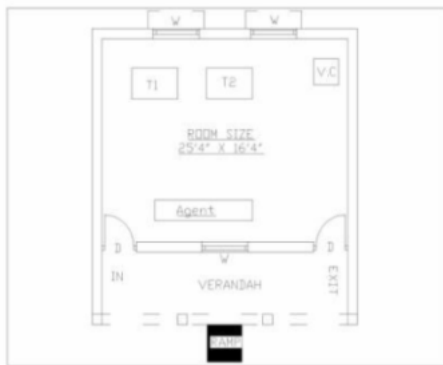

নির্বাচক নিবন্ধন আধিকারিকের স্বাক্ষর

Nazri Naksha

Google Map View

Polling Station Building Front View

Polling Station Front View

Cad View

Key MAP View

1	WB/40/279/243143	নাম : কুলশনবিবি স্বামীর নাম : এসমাহিল মোল্লা বাড়ির নং : n0143 বয়স : 74 লিঙ্গ : মহিলা	ফটো উপলব্ধ	2	TFM2055846	নাম : সাহামিনা বিবি স্বামীর নাম : হায়দার আলি মোল্লা বাড়ির নং : N0142 বয়স : 26 লিঙ্গ : মহিলা	ফটো উপলব্ধ	3	HGD2451110	নাম : তাসের আলি সেখ পিতার নাম : কাদের হাম্মাদ সেখ বাড়ির নং : n0129 বয়স : 48 লিঙ্গ : পুরুষ	ফটো উপলব্ধ
4	HGD2555761	নাম : বিলকিস বিবি স্বামীর নাম : নুরমহম্মদ সেখ বাড়ির নং : n0129 বয়স : 45 লিঙ্গ : মহিলা	ফটো উপলব্ধ	5	WB/40/279/243470	নাম : নূরমহম্মদ সেখ পিতার নাম : লালমোহন সেখ বাড়ির নং : n0129 বয়স : 57 লিঙ্গ : পুরুষ	ফটো উপলব্ধ	6	WB/40/279/243500	নাম : ছালেমাবিবি স্বামীর নাম : লালমোহন সেখ বাড়ির নং : n0129 বয়স : 70 লিঙ্গ : মহিলা	ফটো উপলব্ধ
7	HGD2273829	নাম : মহিবুল মল্লিক পিতার নাম : এমজুল হক মল্লিক বাড়ির নং : n0091 বয়স : 39 লিঙ্গ : পুরুষ	ফটো উপলব্ধ	8	TFM1071034	নাম : ফরিদা বিবি স্বামীর নাম : মহিবুল মল্লিক বাড়ির নং : n0091 বয়স : 37 লিঙ্গ : মহিলা	ফটো উপলব্ধ	9	TFM1531631	নাম : সুমিনা বিবি স্বামীর নাম : বকির মল্লিক বাড়ির নং : এন0087 বয়স : 34 লিঙ্গ : মহিলা	ফটো উপলব্ধ
10	TFM1431451	নাম : নূরভানু বিবি স্বামীর নাম : মোঃ বসির সেখ বাড়ির নং : n0125 বয়স : 32 লিঙ্গ : মহিলা	ফটো উপলব্ধ	11	HGD2631695	নাম : মোঃ বসির সেখ পিতার নাম : খলিল সেখ বাড়ির নং : n0125 বয়স : 43 লিঙ্গ : পুরুষ	ফটো উপলব্ধ	12	TFM1664325	নাম : আঞ্জু বিবি স্বামীর নাম : জলিল সেখ বাড়ির নং : n0125 বয়স : 44 লিঙ্গ : মহিলা	ফটো উপলব্ধ
13	WB/40/279/243019	নাম : জলিল সেখ পিতার নাম : খলিল সেখ বাড়ির নং : n0125 বয়স : 52 লিঙ্গ : পুরুষ	ফটো উপলব্ধ	14	TFM2803120	নাম : অঞ্জামেনা বিবি স্বামীর নাম : খলিল সেখ বাড়ির নং : n0125 বয়স : 68 লিঙ্গ : মহিলা	ফটো উপলব্ধ	15	TFM2240745	নাম : নাজিমা বিবি স্বামীর নাম : আনজুর রহমান মল্লিক বাড়ির নং : n0029 বয়স : 56 লিঙ্গ : মহিলা	ফটো উপলব্ধ
16	TFM1938273	নাম : মনোয়ার হোসেন সেখ পিতার নাম : আব্দুল খালেক সেখ বাড়ির নং : n0097 বয়স : 39 লিঙ্গ : পুরুষ	ফটো উপলব্ধ	17	TFM1249655	নাম : হারাই মোল্লা পিতার নাম : ইদ্রিস হিল মোল্লা বাড়ির নং : n0143 বয়স : 41 লিঙ্গ : পুরুষ	ফটো উপলব্ধ	18	TFM1839463	নাম : চামেলি বিবি স্বামীর নাম : কদর মোল্লা বাড়ির নং : n0143 বয়স : 36 লিঙ্গ : মহিলা	ফটো উপলব্ধ
19	HGD2694024	নাম : কদর মোল্লা পিতার নাম : এসমাহিল মোল্লা বাড়ির নং : n0143 বয়স : 37 লিঙ্গ : পুরুষ	ফটো উপলব্ধ	20	TFM1778737	নাম : আনু সেখ পিতার নাম : আকাই সেখ বাড়ির নং : n0013 বয়স : 31 লিঙ্গ : পুরুষ	ফটো উপলব্ধ	21	HGD2273522	নাম : রিক্ত সেখ পিতার নাম : আকাই সেখ বাড়ির নং : n0013 বয়স : 46 লিঙ্গ : পুরুষ	ফটো উপলব্ধ
22	WB/40/279/243416	নাম : মরুফা বিবি স্বামীর নাম : আকু সেখ বাড়ির নং : n0013 বয়স : 63 লিঙ্গ : মহিলা	ফটো উপলব্ধ	23	TFM1663996	নাম : জসিমউদ্দিন মোল্লা পিতার নাম : ফিরোজ মোল্লা বাড়ির নং : n0162 বয়স : 31 লিঙ্গ : পুরুষ	ফটো উপলব্ধ	24	TFM2748929	নাম : জেন্নাত বিবি মোল্লা স্বামীর নাম : আসিরক মোল্লা বাড়ির নং : n0162 বয়স : 76 লিঙ্গ : মহিলা	ফটো উপলব্ধ
25	TFM2241040	নাম : আসরফ মোল্লা পিতার নাম : পাঁচু মোলা বাড়ির নং : n0162 বয়স : 90 লিঙ্গ : পুরুষ	ফটো উপলব্ধ	26	TFM1664093	নাম : ময়না বিবি স্বামীর নাম : ছাদেক রহমান মোল্লা বাড়ির নং : n0034 বয়স : 31 লিঙ্গ : মহিলা	ফটো উপলব্ধ	27	HGD2450781	নাম : ছাদেক রহমান মোল্লা পিতার নাম : রহমতুল্লা মোল্লা বাড়ির নং : n0034 বয়স : 38 লিঙ্গ : পুরুষ	ফটো উপলব্ধ
28	HGD2450799	নাম : কুদ্দুস মোল্লা পিতার নাম : রহমতুল্লা মোল্লা বাড়ির নং : n0034 বয়স : 38 লিঙ্গ : পুরুষ	ফটো উপলব্ধ	29	WB/40/279/243283	নাম : রহমতুল্লা মোল্লা পিতার নাম : নেয়ামত মোল্লা বাড়ির নং : n0034 বয়স : 68 লিঙ্গ : পুরুষ	ফটো উপলব্ধ	30	TFM2758043	নাম : মাহেদা মল্লিক স্বামীর নাম : জিল্লুর রহমান মল্লিক বাড়ির নং : n0090 বয়স : 60 লিঙ্গ : মহিলা	ফটো উপলব্ধ