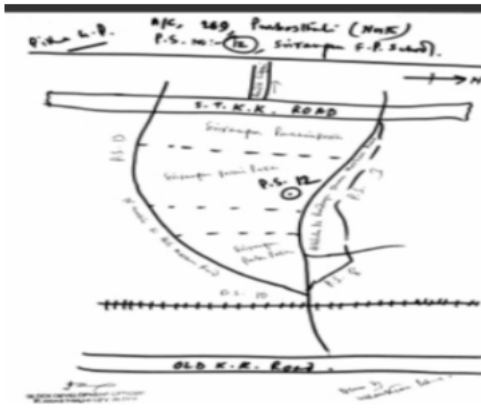

নির্বাচক নিবন্ধন আধিকারিকের স্বাক্ষর

Nazri Naksha

Google Map View

Polling Station Building Front View

Polling Station Front View

Cad View

Key MAP View

1	WB/40/279/243143	নাম : কুলশনবিবি স্বামীর নাম : এসমাহিল মোল্লা বাড়ির নং : n0143 বয়স : 74 লিঙ্গ : মহিলা	ফটো উপলব্ধ	2	TFM2055846	নাম : সাহামিনা বিবি স্বামীর নাম : হায়দার আলি মোল্লা বাড়ির নং : N0142 বয়স : 26 লিঙ্গ : মহিলা	ফটো উপলব্ধ	3	HGD2451110	নাম : তাসের আলি সেখ পিতার নাম : কাদের হাম্মাদ সেখ বাড়ির নং : n0129 বয়স : 48 লিঙ্গ : পুরুষ	ফটো উপলব্ধ
4	HGD2555761	নাম : বিলকিস বিবি স্বামীর নাম : নুরমহম্মদ সেখ বাড়ির নং : n0129 বয়স : 45 লিঙ্গ : মহিলা	ফটো উপলব্ধ	5	WB/40/279/243470	নাম : নূরমহম্মদ সেখ পিতার নাম : লালমোহন সেখ বাড়ির নং : n0129 বয়স : 57 লিঙ্গ : পুরুষ	ফটো উপলব্ধ	6	WB/40/279/243500	নাম : ছালেমাবিবি স্বামীর নাম : লালমোহন সেখ বাড়ির নং : n0129 বয়স : 70 লিঙ্গ : মহিলা	ফটো উপলব্ধ
7	HGD2273829	নাম : মহিবুল মল্লিক পিতার নাম : এমজুল হক মল্লিক বাড়ির নং : n0091 বয়স : 39 লিঙ্গ : পুরুষ	ফটো উপলব্ধ	8	TFM1071034	নাম : ফরিদা বিবি স্বামীর নাম : মহিবুল মল্লিক বাড়ির নং : n0091 বয়স : 37 লিঙ্গ : মহিলা	ফটো উপলব্ধ	9	TFM1531631	নাম : সুমিনা বিবি স্বামীর নাম : বকির মল্লিক বাড়ির নং : এন0087 বয়স : 34 লিঙ্গ : মহিলা	ফটো উপলব্ধ
10	TFM1431451	নাম : নূরভানু বিবি স্বামীর নাম : মোঃ বসির সেখ বাড়ির নং : n0125 বয়স : 32 লিঙ্গ : মহিলা	ফটো উপলব্ধ	11	HGD2631695	নাম : মোঃ বসির সেখ পিতার নাম : খলিল সেখ বাড়ির নং : n0125 বয়স : 43 লিঙ্গ : পুরুষ	ফটো উপলব্ধ	12	TFM1664325	নাম : আঞ্জু বিবি স্বামীর নাম : জলিল সেখ বাড়ির নং : n0125 বয়স : 44 লিঙ্গ : মহিলা	ফটো উপলব্ধ
13	WB/40/279/243019	নাম : জলিল সেখ পিতার নাম : খলিল সেখ বাড়ির নং : n0125 বয়স : 52 লিঙ্গ : পুরুষ	ফটো উপলব্ধ	14	TFM2803120	নাম : অঞ্জামেনা বিবি স্বামীর নাম : খলিল সেখ বাড়ির নং : n0125 বয়স : 68 লিঙ্গ : মহিলা	ফটো উপলব্ধ	15	TFM2240745	নাম : নাজিমা বিবি স্বামীর নাম : আনজুর রহমান মল্লিক বাড়ির নং : n0029 বয়স : 56 লিঙ্গ : মহিলা	ফটো উপলব্ধ
16	TFM1938273	নাম : মনোয়ার হোসেন সেখ পিতার নাম : আব্দুল খালেক সেখ বাড়ির নং : n0097 বয়স : 39 লিঙ্গ : পুরুষ	ফটো উপলব্ধ	17	TFM1249655	নাম : হারাই মোল্লা পিতার নাম : ইদ্রিস হিল মোল্লা বাড়ির নং : n0143 বয়স : 41 লিঙ্গ : পুরুষ	ফটো উপলব্ধ	18	TFM1839463	নাম : চামেলি বিবি স্বামীর নাম : কদর মোল্লা বাড়ির নং : n0143 বয়স : 36 লিঙ্গ : মহিলা	ফটো উপলব্ধ
19	HGD2694024	নাম : কদর মোল্লা পিতার নাম : এসমাহিল মোল্লা বাড়ির নং : n0143 বয়স : 37 লিঙ্গ : পুরুষ	ফটো উপলব্ধ	20	TFM1778737	নাম : আনু সেখ পিতার নাম : আকাই সেখ বাড়ির নং : n0013 বয়স : 31 লিঙ্গ : পুরুষ	ফটো উপলব্ধ	21	HGD2273522	নাম : রিক্ত সেখ পিতার নাম : আকাই সেখ বাড়ির নং : n0013 বয়স : 46 লিঙ্গ : পুরুষ	ফটো উপলব্ধ
22	WB/40/279/243416	নাম : মরুফা বিবি স্বামীর নাম : আকু সেখ বাড়ির নং : n0013 বয়স : 63 লিঙ্গ : মহিলা	ফটো উপলব্ধ	23	TFM1663996	নাম : জসিমউদ্দিন মোল্লা পিতার নাম : ফিরোজ মোল্লা বাড়ির নং : n0162 বয়স : 31 লিঙ্গ : পুরুষ	ফটো উপলব্ধ	24	TFM2748929	নাম : জেন্নাত বিবি মোল্লা স্বামীর নাম : আসিরক মোল্লা বাড়ির নং : n0162 বয়স : 76 লিঙ্গ : মহিলা	ফটো উপলব্ধ
25	TFM2241040	নাম : আসরফ মোল্লা পিতার নাম : পাঁচু মোলা বাড়ির নং : n0162 বয়স : 90 লিঙ্গ : পুরুষ	ফটো উপলব্ধ	26	TFM1664093	নাম : ময়না বিবি স্বামীর নাম : ছাদেক রহমান মোল্লা বাড়ির নং : n0034 বয়স : 31 লিঙ্গ : মহিলা	ফটো উপলব্ধ	27	HGD2450781	নাম : ছাদেক রহমান মোল্লা পিতার নাম : রহমতুল্লা মোল্লা বাড়ির নং : n0034 বয়স : 38 লিঙ্গ : পুরুষ	ফটো উপলব্ধ
28	HGD2450799	নাম : কুদ্দুস মোল্লা পিতার নাম : রহমতুল্লা মোল্লা বাড়ির নং : n0034 বয়স : 38 লিঙ্গ : পুরুষ	ফটো উপলব্ধ	29	WB/40/279/243283	নাম : রহমতুল্লা মোল্লা পিতার নাম : নেয়ামত মোল্লা বাড়ির নং : n0034 বয়স : 68 লিঙ্গ : পুরুষ	ফটো উপলব্ধ	30	TFM2758043	নাম : মাহেদা মল্লিক স্বামীর নাম : জিল্লুর রহমান মল্লিক বাড়ির নং : n0090 বয়স : 60 লিঙ্গ : মহিলা	ফটো উপলব্ধ