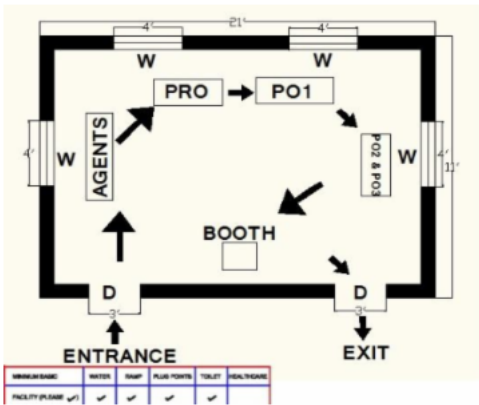

নির্বাচক নিবন্ধন আধিকারিকের স্বাক্ষর

Nazri Naksha

Google Map View

Polling Station Building Front View

Polling Station Front View

Cad View

Key MAP View

1 নাম : আদরী ওরাও স্বামীর নাম : লক্ষণ ওরাও বাড়ির নং : এন0284 বয়স : 35 লিঙ্গ : মহিলা	TFM2129930 ফটো উপলব্ধ	2 নাম : লক্ষণ ওরাও পিতার নাম : ভূপেন ওরাও বাড়ির নং : এন00284 বয়স : 38 লিঙ্গ : পুরুষ	TFM2129914 ফটো উপলব্ধ	3 নাম : চিরনজিত ওরাও মায়ের নাম : চিত্তামনি ওরাও বাড়ির নং : n0288 বয়স : 27 লিঙ্গ : পুরুষ	TFM2074508 ফটো উপলব্ধ
4 নাম : ভূপেন ওরাও পিতার নাম : যতিন ওরাও বাড়ির নং : n0284 বয়স : 57 লিঙ্গ : পুরুষ	TFM2074466 ফটো উপলব্ধ	5 নাম : রাম্পাডা ওরৌ পিতার নাম : ভূপেন সর্দার বাড়ির নং : n0292 বয়স : 29 লিঙ্গ : মহিলা	TFM2074540 ফটো উপলব্ধ	6 নাম : কার্তিক ঘরুই পিতার নাম : চাঁদ ঘরুই বাড়ির নং : n0220 বয়স : 26 লিঙ্গ : পুরুষ	TFM2074524 ফটো উপলব্ধ
7 নাম : সুরভি ঘরুই স্বামীর নাম : গনেশ ঘরুই বাড়ির নং : এন0২২0 বয়স : 27 লিঙ্গ : মহিলা	TFM2458305 ফটো উপলব্ধ	8 নাম : বুলটি ঘরুই স্বামীর নাম : কার্তিক ঘরুই বাড়ির নং : এন0220 বয়স : 31 লিঙ্গ : মহিলা	TLK1403237 ফটো উপলব্ধ	9 নাম : উমা ঘরুই স্বামীর নাম : কালীপদ ঘরুই বাড়ির নং : n0012 বয়স : 85 লিঙ্গ : মহিলা	WB/40/278/162243 ফটো উপলব্ধ
10 নাম : লক্ষণ ঘোষ পিতার নাম : প্রসাদ ঘোষ বাড়ির নং : n0012 বয়স : 45 লিঙ্গ : পুরুষ	JQK2193480 ফটো উপলব্ধ	11 নাম : বর্না ঘোষ স্বামীর নাম : লক্ষণ ঘোষ বাড়ির নং : n0012 বয়স : 40 লিঙ্গ : মহিলা	JQK2193498 ফটো উপলব্ধ	12 নাম : চাঁদ ঘরুই পিতার নাম : শক্তিপদ ঘরুই বাড়ির নং : n0220 বয়স : 55 লিঙ্গ : পুরুষ	WB/40/279/201838 ফটো উপলব্ধ
13 নাম : গনেশ ঘরুই পিতার নাম : চাঁদ ঘরুই বাড়ির নং : n0220 বয়স : 31 লিঙ্গ : পুরুষ	TFM1588664 ফটো উপলব্ধ	14 নাম : মামনি হাজরা স্বামীর নাম : চরন হাজরা বাড়ির নং : n0220 বয়স : 35 লিঙ্গ : মহিলা	TFM1333194 ফটো উপলব্ধ	15 নাম : চন্দনা ঘরুই স্বামীর নাম : চাঁদ ঘরুই বাড়ির নং : এন0221 বয়স : 45 লিঙ্গ : মহিলা	TFM2701738 ফটো উপলব্ধ
16 নাম : উল্লতি ঘোষ স্বামীর নাম : নারায়ণ ঘোষ বাড়ির নং : n0027 বয়স : 55 লিঙ্গ : মহিলা	WB/40/278/162406 ফটো উপলব্ধ	17 নাম : গুরুদাস ঘোষ পিতার নাম : পশুপতি ঘোষ বাড়ির নং : n0032 বয়স : 66 লিঙ্গ : পুরুষ	WB/40/278/162204 ফটো উপলব্ধ	18 নাম : রেখা ঘোষ স্বামীর নাম : গুরুদাস ঘোষ বাড়ির নং : n0032 বয়স : 61 লিঙ্গ : মহিলা	WB/40/278/162562 ফটো উপলব্ধ
19 নাম : বিশ্জিৎ ঘোষ পিতার নাম : গুরুদাস ঘোষ বাড়ির নং : n0032 বয়স : 40 লিঙ্গ : পুরুষ	TFM1333202 ফটো উপলব্ধ	20 নাম : সম্পা ঘোষ স্বামীর নাম : বিশ্জিৎ ঘোষ বাড়ির নং : n0032 বয়স : 38 লিঙ্গ : মহিলা	TFM1333210 ফটো উপলব্ধ	21 নাম : ভীষ্ম ঘোষ পিতার নাম : নবকুমার ঘোষ বাড়ির নং : n0059 বয়স : 62 লিঙ্গ : পুরুষ	WB/40/278/162184 ফটো উপলব্ধ
22 নাম : মনুরানী ঘোষ স্বামীর নাম : ভীষ্ম ঘোষ বাড়ির নং : n0059 বয়স : 57 লিঙ্গ : মহিলা	WB/40/278/162416 ফটো উপলব্ধ	23 নাম : সম্পা ঘোষ স্বামীর নাম : বিশ্বনাথ ঘোষ বাড়ির নং : n0059 বয়স : 35 লিঙ্গ : মহিলা	TFM1333343 ফটো উপলব্ধ	24 নাম : লক্ষ্মীকান্ত ঘোষ পিতার নাম : গুরুদাস ঘোষ বাড়ির নং : n0215 বয়স : 81 লিঙ্গ : পুরুষ	WB/40/278/162607 ফটো উপলব্ধ
25 নাম : সুখদেব ঘোষ পিতার নাম : লক্ষ্মীকান্ত ঘোষ বাড়ির নং : n0215 বয়স : 60 লিঙ্গ : পুরুষ	WB/40/278/162527 ফটো উপলব্ধ	26 নাম : মরুবালা ঘোষ স্বামীর নাম : সুখদেব ঘোষ বাড়ির নং : n0215 বয়স : 54 লিঙ্গ : মহিলা	WB/40/278/162425 ফটো উপলব্ধ	27 নাম : মানব ঘোষ পিতার নাম : সুখদেব ঘোষ বাড়ির নং : n0215 বয়স : 36 লিঙ্গ : পুরুষ	TFM1086974 ফটো উপলব্ধ
28 নাম : প্রহ্লাদ ঘোষ পিতার নাম : লক্ষ্মীকান্ত ঘোষ বাড়ির নং : n0215 বয়স : 49 লিঙ্গ : পুরুষ	TFM1333558 ফটো উপলব্ধ	29 নাম : কাঞ্চনা ঘোষ স্বামীর নাম : প্রহ্লাদ ঘোষ বাড়ির নং : n0215 বয়স : 35 লিঙ্গ : মহিলা	TFM1588662 ফটো উপলব্ধ	30 নাম : নিতাই ঘোষ পিতার নাম : লক্ষ্মীকান্ত ঘোষ বাড়ির নং : n0215 বয়স : 39 লিঙ্গ : পুরুষ	TFM1333566 ফটো উপলব্ধ