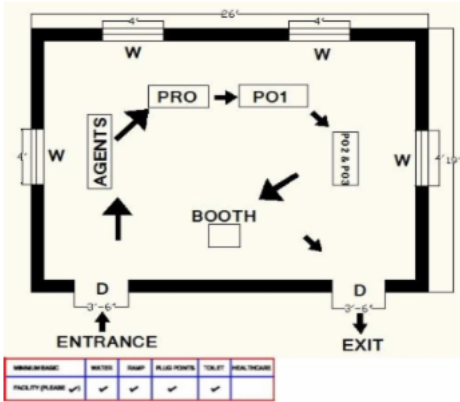

নির্বাচক নিবন্ধন আধিকারিকের স্বাক্ষর

Nazri Naksha

Google Map View

Polling Station Building Front View

Polling Station Front View

Cad View

Key MAP View

1	TFM2075497	নাম : মৌলিগন পিতার নাম: অর্থা গন বাড়ির নং : n0177 বয়স : 27 লিঙ্গ : মহিলা	ফটো উপলব্ধ	2	TFM2285708	নাম : সুভাষ আচার্য পিতার নাম: সনাতন আচার্য বাড়ির নং : n0012 বয়স : 79 লিঙ্গ : পুরুষ	ফটো উপলব্ধ	3	TFM2285716	নাম : দিপালী আচার্য স্বামীর নাম: সুভাষ আচার্য বাড়ির নং : n0012 বয়স : 65 লিঙ্গ : মহিলা	ফটো উপলব্ধ
4	TFM1467778	নাম : পরিমল আচার্য পিতার নাম: অচিন্ত আচার্য বাড়ির নং : n0016 বয়স : 33 লিঙ্গ : পুরুষ	ফটো উপলব্ধ	5	TFM0542415	নাম : নির্মল আচার্য পিতার নাম: অচিন্ত আচার্য বাড়ির নং : n0016 বয়স : 37 লিঙ্গ : পুরুষ	ফটো উপলব্ধ	6	TFM1807270	নাম : কৃষ্ণা আচার্য স্বামীর নাম: বিমান আচার্য বাড়ির নং : n0016 বয়স : 40 লিঙ্গ : মহিলা	ফটো উপলব্ধ
7	TFM1334846	নাম : বিমান আচার্য পিতার নাম: কিশোর মোহন আচার্য বাড়ির নং : n0016 বয়স : 50 লিঙ্গ : পুরুষ	ফটো উপলব্ধ	8	WB/40/278/168432	নাম : দীপ্তি আচার্য স্বামীর নাম: অচিন্ত আচার্য বাড়ির নং : n0016 বয়স : 55 লিঙ্গ : মহিলা	ফটো উপলব্ধ	9	TFM2595585	নাম : অচিন্ত আচার্য পিতার নাম: কিশোর আচার্য বাড়ির নং : n0016 বয়স : 80 লিঙ্গ : পুরুষ	ফটো উপলব্ধ
10	WB/40/278/168308	নাম : আশীষ আচার্য পিতার নাম: কিশোর আচার্য বাড়ির নং : n0016 বয়স : 62 লিঙ্গ : পুরুষ	ফটো উপলব্ধ	11	TFM1467851	নাম : শ্রবাণী আচার্য স্বামীর নাম: শ্যামল আচার্য বাড়ির নং : n0012 বয়স : 33 লিঙ্গ : মহিলা	ফটো উপলব্ধ	12	JQK1420090	নাম : শ্যামল আচার্য পিতার নাম: সুভাষ আচার্য বাড়ির নং : n0012 বয়স : 44 লিঙ্গ : পুরুষ	ফটো উপলব্ধ
13	TFM1590215	নাম : মৌসুমী আচার্য স্বামীর নাম: দেবশীষ আচার্য বাড়ির নং : n0012 বয়স : 40 লিঙ্গ : মহিলা	ফটো উপলব্ধ	14	TFM2285492	নাম : মঞ্জু আচার্য স্বামীর নাম: স্বপন আচার্য বাড়ির নং : n0012 বয়স : 58 লিঙ্গ : মহিলা	ফটো উপলব্ধ	15	TFM1467786	নাম : অর্পিতা আচার্য স্বামীর নাম: প্রদীপ আচার্য বাড়ির নং : n0012 বয়স : 35 লিঙ্গ : মহিলা	ফটো উপলব্ধ
16	TFM2285724	নাম : প্রদীপ আচার্য পিতার নাম: সুভাষ আচার্য বাড়ির নং : n0012 বয়স : 48 লিঙ্গ : পুরুষ	ফটো উপলব্ধ	17	TFM2285476	নাম : স্বপন আচার্য পিতার নাম: সনাতন আচার্য বাড়ির নং : n0012 বয়স : 71 লিঙ্গ : পুরুষ	ফটো উপলব্ধ	18	JQK2543940	নাম : দেবশীষ আচার্য পিতার নাম: স্বপন আচার্য বাড়ির নং : n0012 বয়স : 39 লিঙ্গ : পুরুষ	ফটো উপলব্ধ
19	JQK1420306	নাম : সুলেখা কুন্ড স্বামীর নাম: মুষ্টিধর কুন্ড বাড়ির নং : n0042 বয়স : 52 লিঙ্গ : মহিলা	ফটো উপলব্ধ	20	JQK1420298	নাম : মুষ্টিধর কুন্ড পিতার নাম: শঙ্কুপদ কুন্ড বাড়ির নং : n0042 বয়স : 55 লিঙ্গ : পুরুষ	ফটো উপলব্ধ	21	TFM1334861	নাম : বল্লি কর স্বামীর নাম: সমর কর বাড়ির নং : n0062 বয়স : 35 লিঙ্গ : মহিলা	ফটো উপলব্ধ
22	WB/40/278/111695	নাম : সমর কর পিতার নাম: ধর্মদাস কর বাড়ির নং : n0061 বয়স : 53 লিঙ্গ : পুরুষ	ফটো উপলব্ধ	23	WB/40/278/138307	নাম : প্রতাপ চন্দ্র কর পিতার নাম: অনাদি প্রসাদ কর বাড়ির নং : n0274 বয়স : 51 লিঙ্গ : পুরুষ	ফটো উপলব্ধ	24	JQK2363661	নাম : সঞ্জিতা কর স্বামীর নাম: প্রতাপ চন্দ্র কর বাড়ির নং : n0275 বয়স : 39 লিঙ্গ : মহিলা	ফটো উপলব্ধ
25	WB/40/278/168029	নাম : মিন্টু কর্মকার পিতার নাম: পরেশ কর্মকার বাড়ির নং : n0015 বয়স : 48 লিঙ্গ : পুরুষ	ফটো উপলব্ধ	26	TFM2685329	নাম : তুফান কর্মকার পিতার নাম: সন্তী কর্মকার বাড়ির নং : পুটুঙড়ী বয়স : 22 লিঙ্গ : পুরুষ	ফটো উপলব্ধ	27	TFM2646818	নাম : নিহা কর্মকার পিতার নাম: রাধাশ্যাম কর্মকার বাড়ির নং : পুটুঙড়ী বয়স : 21 লিঙ্গ : মহিলা	ফটো উপলব্ধ
28	TFM2580991	নাম : চন্দ্রমা কর্মকার মায়ের নাম: অয়িকা কর্মকার বাড়ির নং : এন0281 বয়স : 22 লিঙ্গ : মহিলা	ফটো উপলব্ধ	29	TFM2459444	নাম : পূজা কর্মকার স্বামীর নাম: বাপী কর্মকার বাড়ির নং : এন0179 বয়স : 33 লিঙ্গ : মহিলা	ফটো উপলব্ধ	30	TFM2075612	নাম : কেতকী কর্মকার স্বামীর নাম: মিন্টু কর্মকার বাড়ির নং : n0062 বয়স : 35 লিঙ্গ : মহিলা	ফটো উপলব্ধ