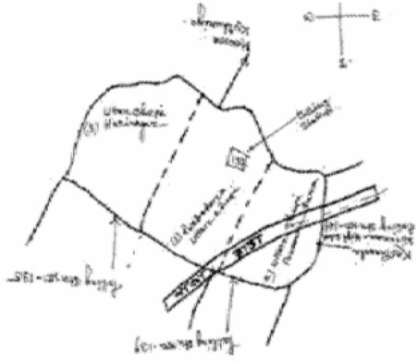

Nazri Naksha