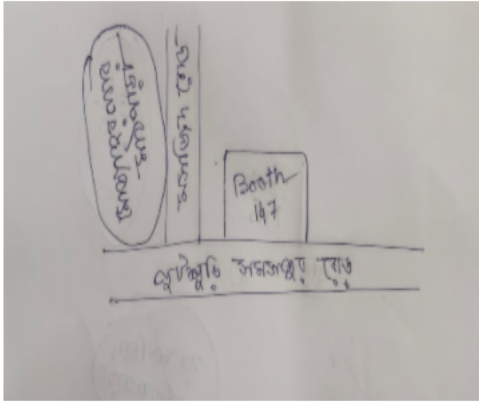

নির্বাচক নিবন্ধন আধিকারিকের স্বাক্ষর

Nazri Naksha

Google Map View

Polling Station Building Front View

Polling Station Front View

Cad View

Key MAP View

1 নাম : ইউসুপ আলি সেখ পিতার নাম : আসরফ আলি সেখ বাড়ির নং : n0034 বয়স : 41 লিঙ্গ : পুরুষ	JQK2200228 ফটো উপলব্ধ	2 নাম : পুতুলবিবি স্বামীর নাম : মোস্তফা আলি সেখ বাড়ির নং : n0121 বয়স : 50 লিঙ্গ : মহিলা	WB/40/278/177138 ফটো উপলব্ধ	3 নাম : হাজেরা বিবি স্বামীর নাম : আসরফ আলি সেখ বাড়ির নং : n0034 বয়স : 68 লিঙ্গ : মহিলা	TFM2404952 ফটো উপলব্ধ
4 নাম : মোসারফ আলি সেখ পিতার নাম : আসরফ আলি সেখ বাড়ির নং : n0034 বয়স : 52 লিঙ্গ : পুরুষ	WB/40/278/177723 ফটো উপলব্ধ	5 নাম : হাসিনা মমতাজ সেখ স্বামীর নাম : মোসারফ আলি সেখ বাড়ির নং : n0034 বয়স : 39 লিঙ্গ : মহিলা	TFM1183532 ফটো উপলব্ধ	6 নাম : আলমিনা বিবি স্বামীর নাম : আসরফ আলি সেখ বাড়ির নং : n0203 বয়স : 31 লিঙ্গ : মহিলা	TFM1655067 ফটো উপলব্ধ
7 নাম : সেখ বরকত আলি পিতার নাম : আসরফ আলি সেখ বাড়ির নং : n0034 বয়স : 48 লিঙ্গ : পুরুষ	TFM0556670 ফটো উপলব্ধ	8 নাম : দোলেনা বিবি স্বামীর নাম : মোস্তফা আলি সেখ বাড়ির নং : n0283 বয়স : 31 লিঙ্গ : মহিলা	TFM2081388 ফটো উপলব্ধ	9 নাম : মর্জিনা খাতুন পিতার নাম : মোস্তফা আলি সেখ বাড়ির নং : n0267 বয়স : 28 লিঙ্গ : মহিলা	TFM1996206 ফটো উপলব্ধ
10 নাম : সোনেহার খাতুন পিতার নাম : মোস্তফা আলি সেখ বাড়ির নং : n0272 বয়স : 29 লিঙ্গ : মহিলা	TFM2081271 ফটো উপলব্ধ	11 নাম : মনোয়ারা খাতুন স্বামীর নাম : হাবিব মোল্লা বাড়ির নং : n0193 বয়স : 29 লিঙ্গ : মহিলা	TFM2081453 ফটো উপলব্ধ	12 নাম : ইনামুল মল্লিক পিতার নাম : মহাবুল মল্লিক বাড়ির নং : n0164 বয়স : 26 লিঙ্গ : পুরুষ	TFM2090942 ফটো উপলব্ধ
13 নাম : রুবিনা সুলতানা স্বামীর নাম : ইউসুপ আলি সেখ বাড়ির নং : n0034 বয়স : 30 লিঙ্গ : মহিলা	TFM2091007 ফটো উপলব্ধ	14 নাম : নাসমা বিবি স্বামীর নাম : সাহেব সেখ বাড়ির নং : n0200 বয়স : 28 লিঙ্গ : মহিলা	TFM2091106 ফটো উপলব্ধ	15 নাম : ইউসুফ খান পিতার নাম : মহাবুল মল্লিক বাড়ির নং : n0122 বয়স : 38 লিঙ্গ : পুরুষ	TFM1808286 ফটো উপলব্ধ
16 নাম : সাহেব খান পিতার নাম : মহাবুল মল্লিক বাড়ির নং : n0122 বয়স : 36 লিঙ্গ : পুরুষ	TFM1184035 ফটো উপলব্ধ	17 নাম : তনুজা বিবি সেখ স্বামীর নাম : মোস্তফা আলি সেখ বাড়ির নং : n0086 বয়স : 45 লিঙ্গ : মহিলা	JQK1967116 ফটো উপলব্ধ	18 নাম : খাদিজা খান স্বামীর নাম : ইউসুফ খান বাড়ির নং : এন0122 বয়স : 31 লিঙ্গ : মহিলা	TFM2126860 ফটো উপলব্ধ
19 নাম : নাসিমা মন্ডল স্বামীর নাম : শুকুর মন্ডল বাড়ির নং : n0182 বয়স : 37 লিঙ্গ : মহিলা	TFM1183854 ফটো উপলব্ধ	20 নাম : হানুফা খাঁ স্বামীর নাম : কিবরিয়া খাঁ বাড়ির নং : n0127 বয়স : 63 লিঙ্গ : মহিলা	WB/40/278/177226 ফটো উপলব্ধ	21 নাম : সোয়াদী খাঁ স্বামীর নাম : ইয়াসিন খাঁ বাড়ির নং : n0127 বয়স : 61 লিঙ্গ : মহিলা	WB/40/278/177305 ফটো উপলব্ধ
22 নাম : ডালিম খাঁ পিতার নাম : ইয়াসিন খান বাড়ির নং : n0127 বয়স : 40 লিঙ্গ : পুরুষ	JQK2199479 ফটো উপলব্ধ	23 নাম : সাবির খাঁ পিতার নাম : ইয়াসিন খান বাড়ির নং : n0127 বয়স : 29 লিঙ্গ : পুরুষ	TFM1807841 ফটো উপলব্ধ	24 নাম : নাসিরা খাঁ স্বামীর নাম : ডালিম খান বাড়ির নং : n0127 বয়স : 29 লিঙ্গ : মহিলা	TFM1896232 ফটো উপলব্ধ
25 নাম : সান্তনা খাঁ স্বামীর নাম : আলিম খান বাড়ির নং : এন0127 বয়স : 37 লিঙ্গ : মহিলা	TFM2126969 ফটো উপলব্ধ	26 নাম : ইসমাইল খাঁ পিতার নাম : মহাবুল মল্লিক বাড়ির নং : n0126 বয়স : 66 লিঙ্গ : পুরুষ	TFM2739811 ফটো উপলব্ধ	27 নাম : ফিরোজা খাতুন স্বামীর নাম : ইসমাইল খান বাড়ির নং : n0126 বয়স : 34 লিঙ্গ : মহিলা	TFM1808260 ফটো উপলব্ধ
28 নাম : হাদিয়া ওনেলা খাতুন স্বামীর নাম : লুৎফর রহমান মল্লিক বাড়ির নং : n0176 বয়স : 82 লিঙ্গ : মহিলা	TFM2600617 ফটো উপলব্ধ	29 নাম : আজিজুর রহমান মল্লিক পিতার নাম : লুৎফর রহমান মল্লিক বাড়ির নং : n0176 বয়স : 54 লিঙ্গ : পুরুষ	WB/40/278/177819 ফটো উপলব্ধ	30 নাম : নারগিস মল্লিক স্বামীর নাম : আজিজুর রহমান মল্লিক বাড়ির নং : n0176 বয়স : 43 লিঙ্গ : মহিলা	JQK2199727 ফটো উপলব্ধ