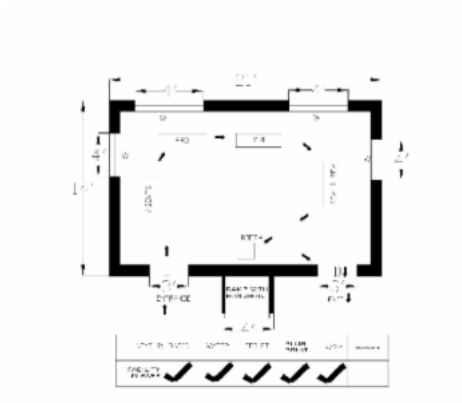

নির্বাচক নিবন্ধন আধিকারিকের স্বাক্ষর

Nazri Naksha

Google Map View

Polling Station Building Front View

Polling Station Front View

Cad View

Key MAP View

1 নাম : ইউসুপ আলি সেখ পিতার নাম : আসরফ আলি সেখ বাড়ির নং : n0034 বয়স : 41 লিঙ্গ : পুরুষ	JQK2200228 ফটো উপলব্ধ	2 নাম : পুতুলবিবি স্বামীর নাম : মোস্তফা আলি সেখ বাড়ির নং : n0121 বয়স : 50 লিঙ্গ : মহিলা	WB/40/278/177138 ফটো উপলব্ধ	3 নাম : হাজেরা বিবি স্বামীর নাম : আসরফ আলি সেখ বাড়ির নং : n0034 বয়স : 68 লিঙ্গ : মহিলা	TFM2404952 ফটো উপলব্ধ
4 নাম : মোসারফ আলি সেখ পিতার নাম : আসরফ আলি সেখ বাড়ির নং : n0034 বয়স : 52 লিঙ্গ : পুরুষ	WB/40/278/177723 ফটো উপলব্ধ	5 নাম : হাসিনা মমতাজ সেখ স্বামীর নাম : মোসারফ আলি সেখ বাড়ির নং : n0034 বয়স : 39 লিঙ্গ : মহিলা	TFM1183532 ফটো উপলব্ধ	6 নাম : আলমিনা বিবি স্বামীর নাম : আসরফ আলি সেখ বাড়ির নং : n0203 বয়স : 31 লিঙ্গ : মহিলা	TFM1655067 ফটো উপলব্ধ
7 নাম : সেখ বরকত আলি পিতার নাম : আসরফ আলি সেখ বাড়ির নং : n0034 বয়স : 48 লিঙ্গ : পুরুষ	TFM0556670 ফটো উপলব্ধ	8 নাম : দোলেনা বিবি স্বামীর নাম : মোস্তফা আলি সেখ বাড়ির নং : n0283 বয়স : 31 লিঙ্গ : মহিলা	TFM2081388 ফটো উপলব্ধ	9 নাম : মর্জিনা খাতুন পিতার নাম : মোস্তফা আলি সেখ বাড়ির নং : n0267 বয়স : 28 লিঙ্গ : মহিলা	TFM1996206 ফটো উপলব্ধ
10 নাম : সোনেহার খাতুন পিতার নাম : মোস্তফা আলি সেখ বাড়ির নং : n0272 বয়স : 29 লিঙ্গ : মহিলা	TFM2081271 ফটো উপলব্ধ	11 নাম : মনোয়ারা খাতুন স্বামীর নাম : হাবিব মোল্লা বাড়ির নং : n0193 বয়স : 29 লিঙ্গ : মহিলা	TFM2081453 ফটো উপলব্ধ	12 নাম : ইনামুল মল্লিক পিতার নাম : মহাবুল মল্লিক বাড়ির নং : n0164 বয়স : 26 লিঙ্গ : পুরুষ	TFM2090942 ফটো উপলব্ধ
13 নাম : রুবিনা সুলতানা স্বামীর নাম : ইউসুপ আলি সেখ বাড়ির নং : n0034 বয়স : 30 লিঙ্গ : মহিলা	TFM2091007 ফটো উপলব্ধ	14 নাম : নাসমা বিবি স্বামীর নাম : সাহেব সেখ বাড়ির নং : n0200 বয়স : 28 লিঙ্গ : মহিলা	TFM2091106 ফটো উপলব্ধ	15 নাম : ইউসুফ খান পিতার নাম : মহাবুল মল্লিক বাড়ির নং : n0122 বয়স : 38 লিঙ্গ : পুরুষ	TFM1808286 ফটো উপলব্ধ
16 নাম : সাহেব খান পিতার নাম : মহাবুল মল্লিক বাড়ির নং : n0122 বয়স : 36 লিঙ্গ : পুরুষ	TFM1184035 ফটো উপলব্ধ	17 নাম : তনুজা বিবি সেখ স্বামীর নাম : মোস্তফা আলি সেখ বাড়ির নং : n0086 বয়স : 45 লিঙ্গ : মহিলা	JQK1967116 ফটো উপলব্ধ	18 নাম : খাদিজা খান স্বামীর নাম : ইউসুফ খান বাড়ির নং : এন0122 বয়স : 31 লিঙ্গ : মহিলা	TFM2126860 ফটো উপলব্ধ
19 নাম : নাসিমা মন্ডল স্বামীর নাম : শুকুর মন্ডল বাড়ির নং : n0182 বয়স : 37 লিঙ্গ : মহিলা	TFM1183854 ফটো উপলব্ধ	20 নাম : হানুফা খাঁ স্বামীর নাম : কিবরিয়া খাঁ বাড়ির নং : n0127 বয়স : 63 লিঙ্গ : মহিলা	WB/40/278/177226 ফটো উপলব্ধ	21 নাম : সোয়াদী খাঁ স্বামীর নাম : ইয়াসিন খাঁ বাড়ির নং : n0127 বয়স : 61 লিঙ্গ : মহিলা	WB/40/278/177305 ফটো উপলব্ধ
22 নাম : ডালিম খাঁ পিতার নাম : ইয়াসিন খান বাড়ির নং : n0127 বয়স : 40 লিঙ্গ : পুরুষ	JQK2199479 ফটো উপলব্ধ	23 নাম : সাবির খাঁ পিতার নাম : ইয়াসিন খান বাড়ির নং : n0127 বয়স : 29 লিঙ্গ : পুরুষ	TFM1807841 ফটো উপলব্ধ	24 নাম : নাসিরা খাঁ স্বামীর নাম : ডালিম খান বাড়ির নং : n0127 বয়স : 29 লিঙ্গ : মহিলা	TFM1896232 ফটো উপলব্ধ
25 নাম : সান্তনা খাঁ স্বামীর নাম : আলিম খান বাড়ির নং : এন0127 বয়স : 37 লিঙ্গ : মহিলা	TFM2126969 ফটো উপলব্ধ	26 নাম : ইসমাইল খাঁ পিতার নাম : মহাবুল মল্লিক বাড়ির নং : n0126 বয়স : 66 লিঙ্গ : পুরুষ	TFM2739811 ফটো উপলব্ধ	27 নাম : ফিরোজা খাতুন স্বামীর নাম : ইসমাইল খান বাড়ির নং : n0126 বয়স : 34 লিঙ্গ : মহিলা	TFM1808260 ফটো উপলব্ধ
28 নাম : হাদিয়া ওনেলা খাতুন স্বামীর নাম : লুৎফর রহমান মল্লিক বাড়ির নং : n0176 বয়স : 82 লিঙ্গ : মহিলা	TFM2600617 ফটো উপলব্ধ	29 নাম : আজিজুর রহমান মল্লিক পিতার নাম : লুৎফর রহমান মল্লিক বাড়ির নং : n0176 বয়স : 54 লিঙ্গ : পুরুষ	WB/40/278/177819 ফটো উপলব্ধ	30 নাম : নারগিস মল্লিক স্বামীর নাম : আজিজুর রহমান মল্লিক বাড়ির নং : n0176 বয়স : 43 লিঙ্গ : মহিলা	JQK2199727 ফটো উপলব্ধ