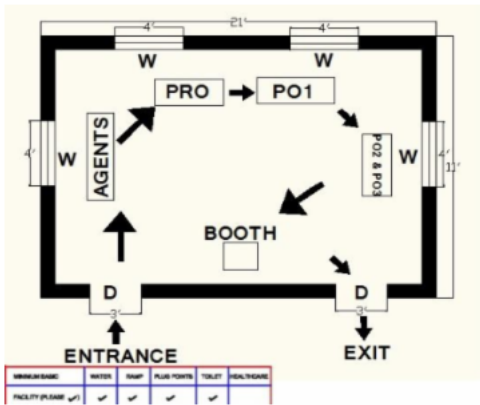

নির্বাচক নিবন্ধন আধিকারিকের স্বাক্ষর

Nazri Naksha

Google Map View

Polling Station Building Front View

Polling Station Front View

Cad View

Key MAP View

1	JQK2202547	নাম : রুপসোনাবিবি মণ্ডল স্বামীর নাম : ইসরাফিল মণ্ডল বাড়ির নং : n0080 বয়স : 45 লিঙ্গ : মহিলা	ফটো উপলব্ধ	2	JQK0334078	নাম : ইসরাফিল মণ্ডল পিতার নাম : দাউদআলী মণ্ডল বাড়ির নং : n0080 বয়স : 50 লিঙ্গ : পুরুষ	ফটো উপলব্ধ	3	TFM2093532	নাম : পাতাশি বিবি স্বামীর নাম : সেখ সাহাবুদ্দিন বাড়ির নং : n0021 বয়স : 27 লিঙ্গ : মহিলা	ফটো উপলব্ধ
4	TFM2093516	নাম : হামিদা বিবি স্বামীর নাম : মোজাফফর সেখ বাড়ির নং : n0164 বয়স : 27 লিঙ্গ : মহিলা	ফটো উপলব্ধ	5	TFM2092617	নাম : আশেদা খাতুন স্বামীর নাম : আজহার সেখ বাড়ির নং : n0018 বয়স : 28 লিঙ্গ : মহিলা	ফটো উপলব্ধ	6	TFM2092609	নাম : রুপসোনা খাতুন স্বামীর নাম : ইকরামুল সেখ বাড়ির নং : n0018 বয়স : 30 লিঙ্গ : মহিলা	ফটো উপলব্ধ
7	TFM2092591	নাম : সান্তনা খাতুন স্বামীর নাম : সেখ মুস্তাক আলি বাড়ির নং : n0112 বয়স : 32 লিঙ্গ : মহিলা	ফটো উপলব্ধ	8	TFM2092583	নাম : আনহারা খাতুন স্বামীর নাম : আবুল সালাম সেখ বাড়ির নং : n0084 বয়স : 31 লিঙ্গ : মহিলা	ফটো উপলব্ধ	9	TFM2092567	নাম : টুঙ্গা বেগম স্বামীর নাম : মোস্তাকিম সেখ বাড়ির নং : n0157 বয়স : 40 লিঙ্গ : মহিলা	ফটো উপলব্ধ
10	TFM2092559	নাম : মবিনা খাতুন স্বামীর নাম : মহম্মদ সেখ বাড়ির নং : n0156 বয়স : 26 লিঙ্গ : মহিলা	ফটো উপলব্ধ	11	TFM2092542	নাম : সেখ ইমরান আলি পিতার নাম : সেখ আব্দুল হক বাড়ির নং : এন0005 বয়স : 27 লিঙ্গ : পুরুষ	ফটো উপলব্ধ	12	TFM2092534	নাম : সামিমা মল্লিক পিতার নাম : মফিজুর রহমান মল্লিক বাড়ির নং : n0154 বয়স : 26 লিঙ্গ : মহিলা	ফটো উপলব্ধ
13	TFM2092526	নাম : ফুলসুরা খাতুন স্বামীর নাম : সেখ জামিরুল বাড়ির নং : n0153 বয়স : 28 লিঙ্গ : মহিলা	ফটো উপলব্ধ	14	TFM2106219	নাম : সাহিদা বিবি স্বামীর নাম : মোহাম্মদুল সেখ বাড়ির নং : n0168 বয়স : 27 লিঙ্গ : মহিলা	ফটো উপলব্ধ	15	WB/40/278/180571	নাম : রাবেয়া বেগম স্বামীর নাম : সেখ হাসমত আলি বাড়ির নং : n0112 বয়স : 56 লিঙ্গ : মহিলা	ফটো উপলব্ধ
16	TFM2188829	নাম : সেখ রাকিব পিতার নাম : মুহম্মদ হুম্মেন সেখ বাড়ির নং : এন0400 বয়স : 25 লিঙ্গ : পুরুষ	ফটো উপলব্ধ	17	TFM1592716	নাম : সেখ আহম্মদ আলি পিতার নাম : জামিয়ার সেখ বাড়ির নং : n0069 বয়স : 31 লিঙ্গ : পুরুষ	ফটো উপলব্ধ	18	TFM2411726	নাম : আবিদা সুলতানা স্বামীর নাম : সেখ ইনতাজুল বাড়ির নং : N0025 বয়স : 28 লিঙ্গ : মহিলা	ফটো উপলব্ধ
19	WB/40/278/180484	নাম : আব্দুল কালাম সেখ পিতার নাম : জামাত আলী সেখ বাড়ির নং : n0024 বয়স : 58 লিঙ্গ : পুরুষ	ফটো উপলব্ধ	20	JQK1332212	নাম : রসোনা বিবি সেখ স্বামীর নাম : আব্দুল কালাম সেখ বাড়ির নং : n0024 বয়স : 52 লিঙ্গ : মহিলা	ফটো উপলব্ধ	21	TFM1592633	নাম : দিলরুবা সেখ স্বামীর নাম : সেখ আব্দুল আলিম বাড়ির নং : n0024 বয়স : 32 লিঙ্গ : মহিলা	ফটো উপলব্ধ
22	TFM1592641	নাম : সেখ আব্দুল আলিম পিতার নাম : সেখ আবুল কালাম বাড়ির নং : n0024 বয়স : 31 লিঙ্গ : পুরুষ	ফটো উপলব্ধ	23	TFM1809128	নাম : আমিরুল সেখ পিতার নাম : কালাম সেখ বাড়ির নং : n0024 বয়স : 29 লিঙ্গ : পুরুষ	ফটো উপলব্ধ	24	WB/40/278/180126	নাম : মাবিয়া বিবি স্বামীর নাম : সেখ রজব আলি বাড়ির নং : n0025 বয়স : 57 লিঙ্গ : মহিলা	ফটো উপলব্ধ
25	TFM1418029	নাম : সেখ ইস্তাজুল পিতার নাম : সেখ রজব আলি বাড়ির নং : n0025 বয়স : 34 লিঙ্গ : পুরুষ	ফটো উপলব্ধ	26	TFM2704377	নাম : তকব্বিরা বেগম স্বামীর নাম : মহম্মদ হোসেন সেখ বাড়ির নং : এন0100 বয়স : 58 লিঙ্গ : মহিলা	ফটো উপলব্ধ	27	TFM1592674	নাম : আলি হোসেন সেখ পিতার নাম : মোঃ হোসেন সেখ বাড়ির নং : এন0400 বয়স : 31 লিঙ্গ : পুরুষ	ফটো উপলব্ধ
28	TFM1997444	নাম : মেহেরুন্নেসা বিবি স্বামীর নাম : সাহাবুল সেখ বাড়ির নং : n0149 বয়স : 27 লিঙ্গ : মহিলা	ফটো উপলব্ধ	29	TFM1997253	নাম : সাবিনা বিবি পিতার নাম : আসাদালি সেখ বাড়ির নং : n0130 বয়স : 39 লিঙ্গ : মহিলা	ফটো উপলব্ধ	30	TFM1997279	নাম : রোজিনা খাতুন স্বামীর নাম : হাসান সেখ বাড়ির নং : n0132 বয়স : 30 লিঙ্গ : মহিলা	ফটো উপলব্ধ