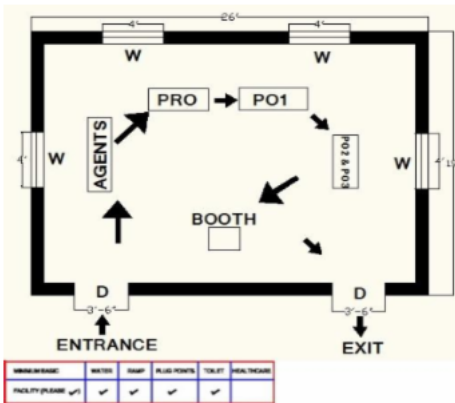

নির্বাচক নিবন্ধন আধিকারিকের স্বাক্ষর

Nazri Naksha

Google Map View

Polling Station Building Front View

Polling Station Front View

Cad View

Key MAP View

1 নাম : সেখ মহিবুর রহমান পিতার নাম : সেখ মজিবুর রহমান বাড়ির নং : n0168 বয়স : 30 লিঙ্গ : পুরুষ	TFM1714609 ফটো উপলব্ধ	2 নাম : নূর সেলিমা খাতুন স্বামীর নাম : সেখ গোলাম জিকরিয়া বাড়ির নং : n0216 বয়স : 33 লিঙ্গ : মহিলা	TFM1464585 ফটো উপলব্ধ	3 নাম : সাবিনা খাতুন সেখ স্বামীর নাম : মহম্মদ আলি সেখ বাড়ির নং : n0159 বয়স : 44 লিঙ্গ : মহিলা	TFM0569822 ফটো উপলব্ধ
4 নাম : হাজিলা বিবি সেখ স্বামীর নাম : খাজানিজামুদ্দিন সেখ বাড়ির নং : n0016 বয়স : 52 লিঙ্গ : মহিলা	WB/40/278/183422 ফটো উপলব্ধ	5 নাম : সেখ খাজা নিজামুদ্দিন পিতার নাম : এরসাদ সেখ বাড়ির নং : n0016 বয়স : 58 লিঙ্গ : পুরুষ	WB/40/278/183163 ফটো উপলব্ধ	6 নাম : সেখ কামরুল ইসলাম পিতার নাম : সেখ হাসান আলি বাড়ির নং : n0005 বয়স : 29 লিঙ্গ : পুরুষ	TFM1809300 ফটো উপলব্ধ
7 নাম : রাজিফা বেগম স্বামীর নাম : সেখ মনিরুল ইসলাম বাড়ির নং : n0005 বয়স : 35 লিঙ্গ : মহিলা	TFM1592864 ফটো উপলব্ধ	8 নাম : মনোজা বিবি স্বামীর নাম : সেখ হাসান আলি বাড়ির নং : n0005 বয়স : 65 লিঙ্গ : মহিলা	WB/40/278/183344 ফটো উপলব্ধ	9 নাম : সেখ হাসান আলি পিতার নাম : বাসাদ সেখ বাড়ির নং : n0005 বয়স : 70 লিঙ্গ : পুরুষ	WB/40/278/183701 ফটো উপলব্ধ
10 নাম : জয়গননোছা বিবি স্বামীর নাম : সানোয়ার আলি সেখ বাড়ির নং : n0119 বয়স : 54 লিঙ্গ : মহিলা	WB/40/278/180034 ফটো উপলব্ধ	11 নাম : মীর মিনার আলি পিতার নাম : মীর নূর মহম্মদ বাড়ির নং : n0102 বয়স : 55 লিঙ্গ : পুরুষ	WB/40/278/183098 ফটো উপলব্ধ	12 নাম : নাজিমা বেগম স্বামীর নাম : সেখ মহিবুর হক বাড়ির নং : n0244 বয়স : 31 লিঙ্গ : মহিলা	TFM1997691 ফটো উপলব্ধ
13 নাম : সাহেরা খাতুন স্বামীর নাম : নজিবুর রহমান সেখ বাড়ির নং : n0168 বয়স : 60 লিঙ্গ : মহিলা	WB/40/278/183253 ফটো উপলব্ধ	14 নাম : রিভানা বেগম সেখ স্বামীর নাম : সেখ সিবগাতুল্লা বাড়ির নং : n0159 বয়স : 34 লিঙ্গ : মহিলা	TFM1470822 ফটো উপলব্ধ	15 নাম : মেহেবুবা সেখ স্বামীর নাম : সাদেক আলি সেখ বাড়ির নং : n0159 বয়স : 40 লিঙ্গ : মহিলা	JQK1282003 ফটো উপলব্ধ
16 নাম : জোৎস্না খাতুন স্বামীর নাম : বাপু মল্লিক বাড়ির নং : n0235 বয়স : 32 লিঙ্গ : মহিলা	TFM1997600 ফটো উপলব্ধ	17 নাম : মীর মহম্মদ সাবির আলি পিতার নাম : মিনার মীর বাড়ির নং : n0102 বয়স : 35 লিঙ্গ : পুরুষ	TFM1338243 ফটো উপলব্ধ	18 নাম : সেখ ইমরান পিতার নাম : সেখ আবুবক্বার সিদ্দিক বাড়ির নং : n0248 বয়স : 27 লিঙ্গ : পুরুষ	TFM2093581 ফটো উপলব্ধ
19 নাম : সেখ জাবাজ আলি পিতার নাম : সেখ মহম্মদ আলি বাড়ির নং : n0256 বয়স : 26 লিঙ্গ : পুরুষ	TFM2093664 ফটো উপলব্ধ	20 নাম : সেখ ফিরোজ উদ্দিন পিতার নাম : আব্দুল আমিন সেখ বাড়ির নং : এন0158 বয়স : 26 লিঙ্গ : পুরুষ	TFM2093730 ফটো উপলব্ধ	21 নাম : সেখ মাসুদ পিতার নাম : সেখ হাসিবুর রহমান বাড়ির নং : n0041 বয়স : 37 লিঙ্গ : পুরুষ	TFM0566687 ফটো উপলব্ধ
22 নাম : নাজমা বেগম স্বামীর নাম : নজিবুর রহমান সেখ বাড়ির নং : n0041 বয়স : 57 লিঙ্গ : মহিলা	JQK0339333 ফটো উপলব্ধ	23 নাম : নজিবুর রহমান সেখ পিতার নাম : আঃ কায়েম সেখ বাড়ির নং : n0041 বয়স : 52 লিঙ্গ : পুরুষ	WB/40/278/183845 ফটো উপলব্ধ	24 নাম : কামরুল্লাহ বেগম সেখ স্বামীর নাম : মজিবুর রহমান সেখ বাড়ির নং : n0041 বয়স : 35 লিঙ্গ : মহিলা	TFM1338953 ফটো উপলব্ধ
25 নাম : জাহিদা খাতুন স্বামীর নাম : সেখ নূর মহম্মদ বাড়ির নং : n0103 বয়স : 27 লিঙ্গ : মহিলা	TFM2093821 ফটো উপলব্ধ	26 নাম : সেখ মহঃ সাদ্দিক রাজা পিতার নাম : সেখ আকবর আলি বাড়ির নং : n0006 বয়স : 26 লিঙ্গ : পুরুষ	TFM2093870 ফটো উপলব্ধ	27 নাম : মাফুজা খাতুন স্বামীর নাম : সেখ হাসান আলি বাড়ির নং : n0279 বয়স : 32 লিঙ্গ : মহিলা	TFM2093896 ফটো উপলব্ধ
28 নাম : কাসমিরা খাতুন স্বামীর নাম : সেখ গোলাম নবী বাড়ির নং : n0283 বয়স : 28 লিঙ্গ : মহিলা	TFM2093938 ফটো উপলব্ধ	29 নাম : সেখ জাহাঙ্গীর পিতার নাম : সেখ আনোয়ার আলি বাড়ির নং : n0228 বয়স : 27 লিঙ্গ : পুরুষ	TFM1997519 ফটো উপলব্ধ	30 নাম : ফিরোজা বিবি স্বামীর নাম : সেখ আরসেদ আলি বাড়ির নং : n0071 বয়স : 58 লিঙ্গ : মহিলা	WB/40/278/183072 ফটো উপলব্ধ