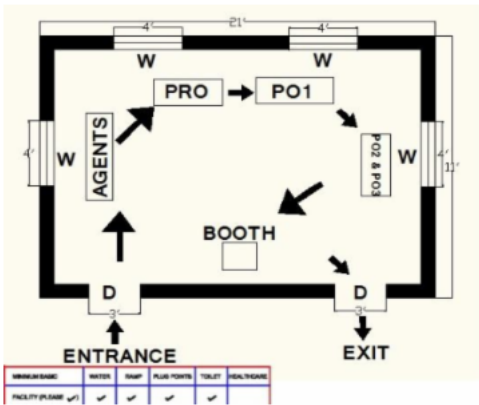

নির্বাচক নিবন্ধন আধিকারিকের স্বাক্ষর

Nazri Naksha

Google Map View

Polling Station Building Front View

Polling Station Front View

Cad View

Key MAP View

1	WB/40/278/183129	নাম : জীবননেছা বিবি স্বামীর নাম : সেখ আব্দুর রহমান বাড়ির নং : n0066 বয়স : 77 লিঙ্গ : মহিলা	ফটো উপলব্ধ	2	TFM1339209	নাম : সেখ আমরুল হক পিতার নাম : সেখ আব্দুর রহমান বাড়ির নং : n0066 বয়স : 45 লিঙ্গ : পুরুষ	ফটো উপলব্ধ	3	WB/40/278/183424	নাম : নারগিস বেগম স্বামীর নাম : সফিকুল ইসলাম মন্ডল বাড়ির নং : n0063 বয়স : 49 লিঙ্গ : মহিলা	ফটো উপলব্ধ
4	JQK2205078	নাম : আমিনা খাতুন স্বামীর নাম : সেখ ইমদাদুল হক বাড়ির নং : n0077 বয়স : 43 লিঙ্গ : মহিলা	ফটো উপলব্ধ	5	WB/40/278/183288	নাম : হাফিজা বেগম স্বামীর নাম : সফিকুল ইসলাম মন্ডল বাড়ির নং : n0042 বয়স : 51 লিঙ্গ : মহিলা	ফটো উপলব্ধ	6	TFM2287571	নাম : মোসাম্মত সাহীনা বেগম স্বামীর নাম : সেখ আব্দুল মজিদ বাড়ির নং : n0071 বয়স : 67 লিঙ্গ : মহিলা	ফটো উপলব্ধ
7	TFM2750602	নাম : সেখ ইনজামুল হক পিতার নাম : সেখ ইমদাদুল হক বাড়ির নং : গিরিগর নগর বয়স : 20 লিঙ্গ : পুরুষ	ফটো উপলব্ধ	8	TFM1897586	নাম : নাজিবুল ইসলাম মন্ডল পিতার নাম : সফিকুল ইসলাম মন্ডল বাড়ির নং : n0003 বয়স : 29 লিঙ্গ : পুরুষ	ফটো উপলব্ধ	9	TFM2094183	নাম : রুসমি খাতুন স্বামীর নাম : বসির মণ্ডল বাড়ির নং : n0021 বয়স : 30 লিঙ্গ : মহিলা	ফটো উপলব্ধ
10	TFM2094167	নাম : খাদিজা খাতুন স্বামীর নাম : নুরুল ইসলাম মণ্ডল বাড়ির নং : n0005 বয়স : 27 লিঙ্গ : মহিলা	ফটো উপলব্ধ	11	TFM2094134	নাম : সেখ হাসিবুল হাছা পিতার নাম : আসের আলি সেখ বাড়ির নং : n0077 বয়স : 26 লিঙ্গ : পুরুষ	ফটো উপলব্ধ	12	TFM2094118	নাম : বিলকিস বিবি স্বামীর নাম : ইনতিয়াজ মণ্ডল বাড়ির নং : n0157 বয়স : 30 লিঙ্গ : মহিলা	ফটো উপলব্ধ
13	TFM2094084	নাম : আলেয়া খাতুন পিতার নাম : সফিকুল ইসলাম মণ্ডল বাড়ির নং : n0063 বয়স : 26 লিঙ্গ : মহিলা	ফটো উপলব্ধ	14	TFM2094076	নাম : রুবিনা খাতুন পিতার নাম : সেখ আতাউল হক বাড়ির নং : n0153 বয়স : 26 লিঙ্গ : মহিলা	ফটো উপলব্ধ	15	TFM2094027	নাম : সালমা খাতুন স্বামীর নাম : সাইদুল সেখ বাড়ির নং : n0148 বয়স : 26 লিঙ্গ : মহিলা	ফটো উপলব্ধ
16	TFM1470590	নাম : নারগিস বেগম স্বামীর নাম : আব্দুর সেখ বাড়ির নং : n0120 বয়স : 33 লিঙ্গ : মহিলা	ফটো উপলব্ধ	17	TFM1997774	নাম : সাহিনুর খাতুন স্বামীর নাম : কুতুব মন্ডল বাড়ির নং : n0135 বয়স : 27 লিঙ্গ : মহিলা	ফটো উপলব্ধ	18	TFM1997766	নাম : সাহীদা খাতুন পিতার নাম : সেখ আব তাহের বাড়ির নং : n0134 বয়স : 27 লিঙ্গ : মহিলা	ফটো উপলব্ধ
19	TFM1997717	নাম : নাজিরা খাতুন বিবি স্বামীর নাম : সাইদুল সেখ বাড়ির নং : n0129 বয়স : 33 লিঙ্গ : মহিলা	ফটো উপলব্ধ	20	JQK1282334	নাম : বসিরুল মেছা মণ্ডল স্বামীর নাম : সাইদুল ইসলাম মণ্ডল বাড়ির নং : n0003 বয়স : 47 লিঙ্গ : মহিলা	ফটো উপলব্ধ	21	JQK0341198	নাম : সাইদুল ইসলাম মন্ডল পিতার নাম : আলাউদ্দীন মন্ডল বাড়ির নং : n0003 বয়স : 53 লিঙ্গ : পুরুষ	ফটো উপলব্ধ
22	TFM1809755	নাম : নাসিবুল ইসলাম মন্ডল পিতার নাম : সফিকুল ইসলাম মন্ডল বাড়ির নং : n0003 বয়স : 29 লিঙ্গ : পুরুষ	ফটো উপলব্ধ	23	WB/40/278/183719	নাম : সফিকুল ইসলাম মন্ডল পিতার নাম : আলাউদ্দীন মন্ডল বাড়ির নং : n0003 বয়স : 57 লিঙ্গ : পুরুষ	ফটো উপলব্ধ	24	JQK2433761	নাম : রাজিবুদ্দিন মণ্ডল পিতার নাম : আলি মণ্ডল বাড়ির নং : n0003 বয়স : 40 লিঙ্গ : পুরুষ	ফটো উপলব্ধ
25	TFM1593433	নাম : সাবির ইসলাম মল্লিক পিতার নাম : এজাজুল মল্লিক বাড়ির নং : গিরিগর নগর বয়স : 32 লিঙ্গ : পুরুষ	ফটো উপলব্ধ	26	JQK1971423	নাম : নূর ইসলাম মল্লিক পিতার নাম : এজাজুল মল্লিক বাড়ির নং : n0115 বয়স : 44 লিঙ্গ : পুরুষ	ফটো উপলব্ধ	27	JQK1548221	নাম : সাহানারা বিবি স্বামীর নাম : এজাজুল মল্লিক বাড়ির নং : n0115 বয়স : 64 লিঙ্গ : মহিলা	ফটো উপলব্ধ
28	WB/40/278/183378	নাম : আনোয়ারা বেগম স্বামীর নাম : আব্দুস সাত্তার মন্ডল বাড়ির নং : n0030 বয়স : 71 লিঙ্গ : মহিলা	ফটো উপলব্ধ	29	TFM1471200	নাম : জেলায়াগাব আহম্মদ মল্লিক পিতার নাম : জামেত আলি মল্লিক বাড়ির নং : n0030 বয়স : 32 লিঙ্গ : পুরুষ	ফটো উপলব্ধ	30	JQK1282730	নাম : সামিমা বিবি স্বামীর নাম : সুরাত আলি সেখ বাড়ির নং : n0118 বয়স : 51 লিঙ্গ : মহিলা	ফটো উপলব্ধ