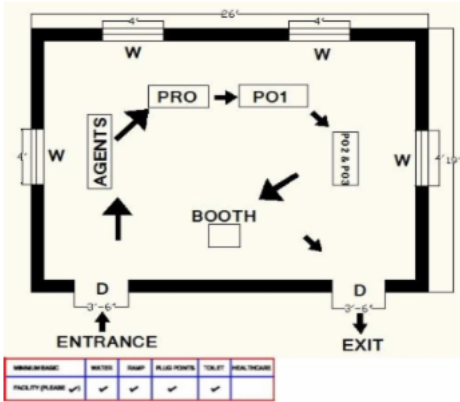

নির্বাচক নিবন্ধন আধিকারিকের স্বাক্ষর

Nazri Naksha

Google Map View

Polling Station Building Front View

Polling Station Front View

Cad View

Key MAP View

1 নাম : শহরবানু বিবি স্বামীর নাম: পলাশ সেখ বাড়ির নং : n0073 বয়স : 30 লিঙ্গ : মহিলা	TFM1997824 ফটো উপলব্ধ	2 নাম : খুশি বিবি স্বামীর নাম: নূরআলম সেখ বাড়ির নং : n0090 বয়স : 27 লিঙ্গ : মহিলা	TFM1997998 ফটো উপলব্ধ	3 নাম : কুতুবদ্দিন সেখ মায়ের নাম: সুকুরালি সেখ বাড়ির নং : n0097 বয়স : 26 লিঙ্গ : পুরুষ	TFM2094241 ফটো উপলব্ধ
4 নাম : আব্বাসউদ্দিন সেখ পিতার নাম: ওলিউল্লাহ সেখ বাড়ির নং : n0071 বয়স : 33 লিঙ্গ : পুরুষ	TFM1471770 ফটো উপলব্ধ	5 নাম : পায়েল মোল্লা স্বামীর নাম: সুরজ মোল্লা বাড়ির নং : n0102 বয়স : 29 লিঙ্গ : মহিলা	TFM2094290 ফটো উপলব্ধ	6 নাম : ইয়াসমিন খাতুন পিতার নাম: সেখ সুরহক আলি বাড়ির নং : n0104 বয়স : 27 লিঙ্গ : মহিলা	TFM2094316 ফটো উপলব্ধ
7 নাম : শিউলি খাতুন পিতার নাম: এজারুল সেখ বাড়ির নং : n0108 বয়স : 26 লিঙ্গ : মহিলা	TFM2094357 ফটো উপলব্ধ	8 নাম : সাকিল আহমেদ সেখ পিতার নাম: মুস্তাক আহমেদ সেখ বাড়ির নং : n0113 বয়স : 26 লিঙ্গ : পুরুষ	TFM2094407 ফটো উপলব্ধ	9 নাম : ফেরদৌসী খাতুন স্বামীর নাম: কলমুদ্দিন সেখ বাড়ির নং : n0116 বয়স : 26 লিঙ্গ : মহিলা	TFM2104610 ফটো উপলব্ধ
10 নাম : হাসিনা খাতুন পিতার নাম: এজাজুল সেখ বাড়ির নং : n0105 বয়স : 27 লিঙ্গ : মহিলা	TFM2094324 ফটো উপলব্ধ	11 নাম : সানা খাতুন পিতার নাম: ছামু সেখ বাড়ির নং : এন0097 বয়স : 28 লিঙ্গ : মহিলা	TFM1947647 ফটো উপলব্ধ	12 নাম : জিয়ারুল সেখ মায়ের নাম: আনুবিবি সেখ বাড়ির নং : n0041 বয়স : 35 লিঙ্গ : পুরুষ	TFM1594167 ফটো উপলব্ধ
13 নাম : সেখ সুরহক আলি পিতার নাম: মহঃ কালু সেখ বাড়ির নং : n0041 বয়স : 62 লিঙ্গ : পুরুষ	WB/40/278/186845 ফটো উপলব্ধ	14 নাম : তনুজা বিবি অন্যান্য: আনুবিবি সেখ বাড়ির নং : n0041 বয়স : 33 লিঙ্গ : মহিলা	TFM1594183 ফটো উপলব্ধ	15 নাম : হোসেনরাবিবি সেখ স্বামীর নাম: এজাজুল সেখ বাড়ির নং : n0042 বয়স : 58 লিঙ্গ : মহিলা	JQK2206555 ফটো উপলব্ধ
16 নাম : নজরুল সেখ পিতার নাম: গনি সেখ বাড়ির নং : n0042 বয়স : 65 লিঙ্গ : পুরুষ	WB/40/278/186664 ফটো উপলব্ধ	17 নাম : ফতেমা বিবি সেখ স্বামীর নাম: নজরুল সেখ বাড়ির নং : n0042 বয়স : 58 লিঙ্গ : মহিলা	WB/40/278/186289 ফটো উপলব্ধ	18 নাম : আজিজুল সেখ পিতার নাম: গনি সেখ বাড়ির নং : n0042 বয়স : 57 লিঙ্গ : পুরুষ	TFM2203933 ফটো উপলব্ধ
19 নাম : মনিরুল সেখ পিতার নাম: গনি সেখ বাড়ির নং : n0042 বয়স : 46 লিঙ্গ : পুরুষ	TFM2289130 ফটো উপলব্ধ	20 নাম : সেখ মফিজা বেগম স্বামীর নাম: মনিরুল সেখ বাড়ির নং : n0042 বয়স : 44 লিঙ্গ : মহিলা	TFM2289148 ফটো উপলব্ধ	21 নাম : জায়রুল সেখ পিতার নাম: গনি সেখ বাড়ির নং : n0042 বয়স : 50 লিঙ্গ : পুরুষ	WB/40/278/186633 ফটো উপলব্ধ
22 নাম : পাপিয়া বিবি স্বামীর নাম: নাসিরুদ্দিন সেখ বাড়ির নং : n0010 বয়স : 27 লিঙ্গ : মহিলা	TFM2094381 ফটো উপলব্ধ	23 নাম : আনহারা বেগম স্বামীর নাম: আজিজুল সেখ বাড়ির নং : n0042 বয়স : 41 লিঙ্গ : মহিলা	JQK2503753 ফটো উপলব্ধ	24 নাম : মোসলেমা বিবি স্বামীর নাম: গনি সেখ বাড়ির নং : n0042 বয়স : 82 লিঙ্গ : মহিলা	TFM2289825 ফটো উপলব্ধ
25 নাম : নারগিস খাতুন স্বামীর নাম: মাফুজ মোল্লা বাড়ির নং : n0042 বয়স : 36 লিঙ্গ : মহিলা	TFM1471820 ফটো উপলব্ধ	26 নাম : সেখ এজাজুল হক পিতার নাম: গনি সেখ বাড়ির নং : n0042 বয়স : 67 লিঙ্গ : পুরুষ	WB/40/278/186596 ফটো উপলব্ধ	27 নাম : ইয়া সেখ পিতার নাম: জায়রুল সেখ বাড়ির নং : এন0042 বয়স : 22 লিঙ্গ : পুরুষ	TFM2648384 ফটো উপলব্ধ
28 নাম : রাখিবুল সেখ পিতার নাম: জায়রুল সেখ বাড়ির নং : এন0042 বয়স : 23 লিঙ্গ : পুরুষ	TFM2461275 ফটো উপলব্ধ	29 নাম : ফিরদৌসি বেগম স্বামীর নাম: জায়রুল সেখ বাড়ির নং : এন0062 বয়স : 40 লিঙ্গ : মহিলা	TFM0578823 ফটো উপলব্ধ	30 নাম : ফাইজুল মন্ডল মায়ের নাম: মদনমোহন বিবি মন্ডল বাড়ির নং : n0018 বয়স : 32 লিঙ্গ : পুরুষ	TFM1471697 ফটো উপলব্ধ