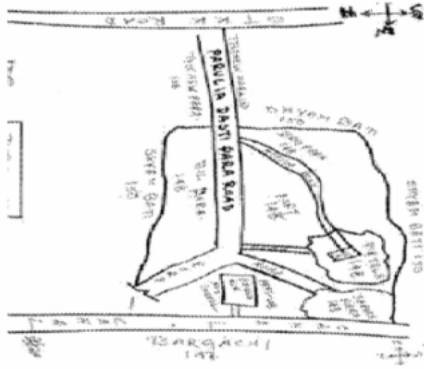

Nazri Naksha