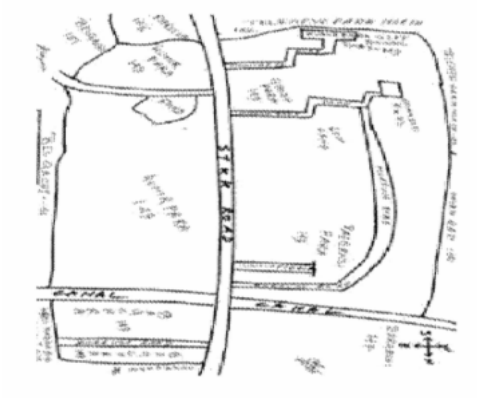

Nazri Naksha