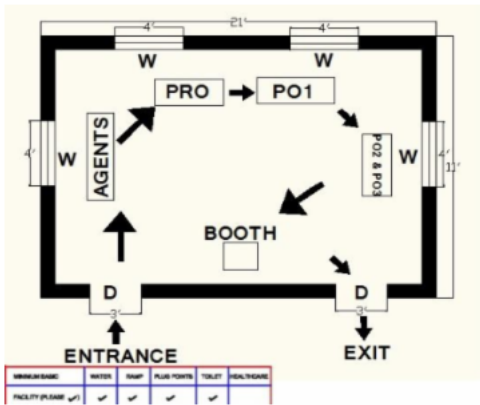

নির্বাচক নিবন্ধন আধিকারিকের স্বাক্ষর

Nazri Naksha

Google Map View

Polling Station Building Front View

Polling Station Front View

Cad View

Key MAP View

1 নাম : ফারসিনা খাতুন পিতার নাম: মনসুর আলি খালিক বাড়ির নং : n0054 বয়স : 31 লিঙ্গ : মহিলা	TFM1596717 ফটো উপলব্ধ	2 নাম : সুনন্দা (পাল)মোদক স্বামীর নাম: সন্তোষ মোদক বাড়ির নং : n0276 বয়স : 32 লিঙ্গ : মহিলা	TFM1812221 ফটো উপলব্ধ	3 নাম : সন্তোষ কুণ্ডু পিতার নাম: অসিত বরণ কুণ্ডু বাড়ির নং : n0237 বয়স : 43 লিঙ্গ : পুরুষ	JQK1977040 ফটো উপলব্ধ
4 নাম : অসিত বরণ কুণ্ডু পিতার নাম: সুধীর কুন্ডু বাড়ির নং : n0236 বয়স : 66 লিঙ্গ : পুরুষ	TFM2462919 ফটো উপলব্ধ	5 নাম : মিঠুন কুণ্ডু পিতার নাম: অসিত বরণ কুণ্ডু বাড়ির নং : n0239 বয়স : 36 লিঙ্গ : পুরুষ	TFM1088780 ফটো উপলব্ধ	6 নাম : বিশ্বনাথ কুণ্ডু পিতার নাম: ভক্তপদ কুন্ডু বাড়ির নং : n0197 বয়স : 59 লিঙ্গ : পুরুষ	TFM2420735 ফটো উপলব্ধ
7 নাম : সুদীপ্তা সিংহ কুন্ডু স্বামীর নাম: তন্ময় কুন্ডু বাড়ির নং : এন0198 বয়স : 27 লিঙ্গ : মহিলা	NAZ1611821 ফটো উপলব্ধ	8 নাম : মিতা কুণ্ডু স্বামীর নাম: বিশ্বনাথ কুণ্ডু বাড়ির নং : n0196 বয়স : 53 লিঙ্গ : মহিলা	TFM2747632 ফটো উপলব্ধ	9 নাম : তন্ময় কুণ্ডু পিতার নাম: বিশ্বনাথ কুন্ডু বাড়ির নং : n0198 বয়স : 29 লিঙ্গ : পুরুষ	TFM1812205 ফটো উপলব্ধ
10 নাম : পাবেল হালদার স্বামীর নাম: পরিমল হালদার বাড়ির নং : এন0001 বয়স : 28 লিঙ্গ : মহিলা	TFM2128320 ফটো উপলব্ধ	11 নাম : রুমা কুণ্ডু পিতার নাম: ধনঞ্জয় কুণ্ডু বাড়ির নং : N0001 বয়স : 40 লিঙ্গ : মহিলা	TFM2185106 ফটো উপলব্ধ	12 নাম : রিঙ্কা কুন্ডু স্বামীর নাম: সুরত কুন্ডু বাড়ির নং : N0001 বয়স : 34 লিঙ্গ : মহিলা	TFM1597202 ফটো উপলব্ধ
13 নাম : ধনঞ্জয় কুন্ডু পিতার নাম: কালিপদ কুন্ডু বাড়ির নং : N0001 বয়স : 71 লিঙ্গ : পুরুষ	WB/40/278/198010 ফটো উপলব্ধ	14 নাম : দেবশীষ কুণ্ডু পিতার নাম: রতন কুণ্ডু বাড়ির নং : এন0001 বয়স : 25 লিঙ্গ : পুরুষ	TFM2128288 ফটো উপলব্ধ	15 নাম : অতসী কুন্ডু স্বামীর নাম: সুবীর কুমার কুন্ডু বাড়ির নং : n0194 বয়স : 46 লিঙ্গ : মহিলা	TFM2747624 ফটো উপলব্ধ
16 নাম : সনত মন্ডল পিতার নাম: অভয়পদ মন্ডল বাড়ির নং : n0001 বয়স : 58 লিঙ্গ : পুরুষ	WB/40/278/198627 ফটো উপলব্ধ	17 নাম : শোভা মন্ডল স্বামীর নাম: সনত মন্ডল বাড়ির নং : n0001 বয়স : 49 লিঙ্গ : মহিলা	WB/40/278/198552 ফটো উপলব্ধ	18 নাম : সুপ্রভাত মন্ডল পিতার নাম: অভয়পদ মন্ডল বাড়ির নং : n0001 বয়স : 50 লিঙ্গ : পুরুষ	WB/40/278/198254 ফটো উপলব্ধ
19 নাম : বেলা(সিং) মণ্ডল স্বামীর নাম: সুপ্রভাত মণ্ডল বাড়ির নং : n0001 বয়স : 37 লিঙ্গ : মহিলা	TFM1811884 ফটো উপলব্ধ	20 নাম : সুব্রত মণ্ডল পিতার নাম: সনৎ মণ্ডল বাড়ির নং : n0001 বয়স : 32 লিঙ্গ : পুরুষ	TFM1811835 ফটো উপলব্ধ	21 নাম : দেবব্রত কুন্ডু পিতার নাম: মৃত্যুঞ্জয় কুন্ডু বাড়ির নং : এন0001 বয়স : 23 লিঙ্গ : পুরুষ	TFM2649648 ফটো উপলব্ধ
22 নাম : সুব্রত কুণ্ডু পিতার নাম: ধনঞ্জয় কুণ্ডু বাড়ির নং : N0001 বয়স : 47 লিঙ্গ : পুরুষ	JQK0372730 ফটো উপলব্ধ	23 নাম : মৃত্যুঞ্জয় কুন্ডু পিতার নাম: কালিপদ কুন্ডু বাড়ির নং : N0001 বয়স : 56 লিঙ্গ : পুরুষ	WB/40/278/198253 ফটো উপলব্ধ	24 নাম : মালা কুন্ডু স্বামীর নাম: মৃত্যুঞ্জয় কুন্ডু বাড়ির নং : N0001 বয়স : 43 লিঙ্গ : মহিলা	JQK2110476 ফটো উপলব্ধ
25 নাম : আরতি কুন্ডু স্বামীর নাম: অসিত বরণ কুণ্ডু বাড়ির নং : n0238 বয়স : 62 লিঙ্গ : মহিলা	TFM2462927 ফটো উপলব্ধ	26 নাম : গৌরব ধারা পিতার নাম: প্রদ্যৎ কুমার ধারা বাড়ির নং : এন0001 বয়স : 23 লিঙ্গ : পুরুষ	TFM2463198 ফটো উপলব্ধ	27 নাম : রনিত মণ্ডল পিতার নাম: শ্রীকান্ত মণ্ডল বাড়ির নং : এন0001 বয়স : 23 লিঙ্গ : পুরুষ	TFM2463073 ফটো উপলব্ধ
28 নাম : সোমারানী কর্মকার স্বামীর নাম: অচিন্ত্য কর্মকার বাড়ির নং : n0252 বয়স : 41 লিঙ্গ : মহিলা	TFM1999440 ফটো উপলব্ধ	29 নাম : অচিন্ত্য কর্মকার পিতার নাম: পতিত পাবন কর্মকার বাড়ির নং : n0251 বয়স : 55 লিঙ্গ : পুরুষ	TFM1999432 ফটো উপলব্ধ	30 নাম : সিঞ্জিতা কর্মকার পিতার নাম: অচিন্ত্য কর্মকার বাড়ির নং : এন0251 বয়স : 21 লিঙ্গ : মহিলা	TFM2649606 ফটো উপলব্ধ