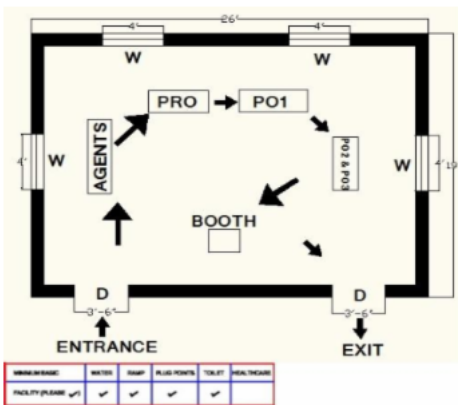

নির্বাচক নিবন্ধন আধিকারিকের স্বাক্ষর

Nazri Naksha

Google Map View

Polling Station Building Front View

Polling Station Front View

Cad View

Key MAP View

1 নাম : খাদিজা বিবি সেখ স্বামীর নাম: ইজাবুল সেখ বাড়ির নং : n0008 বয়স : 35 লিঙ্গ : মহিলা	TFM1597194 ফটো উপলব্ধ	2 নাম : হামিদা বিবি স্বামীর নাম: আজিম সেখ বাড়ির নং : n0142 বয়স : 39 লিঙ্গ : মহিলা	JQK2425320 ফটো উপলব্ধ	3 নাম : কাশীরা খাতুন পিতার নাম: মুহম্মদ আলি মল্লিক বাড়ির নং : n0246 বয়স : 30 লিঙ্গ : মহিলা	TFM1900083 ফটো উপলব্ধ
4 নাম : রিঙ্কি খাতুন পিতার নাম: এজাজুল হক সেখ বাড়ির নং : n0058 বয়স : 26 লিঙ্গ : মহিলা	TFM2096436 ফটো উপলব্ধ	5 নাম : শাহানারা খাতুন (বিবি) স্বামীর নাম: সিরাজ সেখ বাড়ির নং : n0237 বয়স : 27 লিঙ্গ : মহিলা	TFM2106060 ফটো উপলব্ধ	6 নাম : নাসরীন খাতুন স্বামীর নাম: আব্দুলকার সেখ বাড়ির নং : n0242 বয়স : 26 লিঙ্গ : মহিলা	TFM2108777 ফটো উপলব্ধ
7 নাম : আনজিলা বিবি স্বামীর নাম: খায়রুল মল্লিক বাড়ির নং : n0156 বয়স : 52 লিঙ্গ : মহিলা	TFM2401867 ফটো উপলব্ধ	8 নাম : শেফালী সেখ স্বামীর নাম: মহিরউদ্দিন সেখ বাড়ির নং : এন0112 বয়স : 23 লিঙ্গ : মহিলা	TFM2649812 ফটো উপলব্ধ	9 নাম : সঞ্জয় মল্লিক পিতার নাম: ওয়াজেদ মল্লিক বাড়ির নং : এন0080 বয়স : 22 লিঙ্গ : পুরুষ	TFM2649820 ফটো উপলব্ধ
10 নাম : সাবিনা বিবি সেখ স্বামীর নাম: মুফিজুল সেখ বাড়ির নং : n0238 বয়স : 26 লিঙ্গ : মহিলা	TFM2102705 ফটো উপলব্ধ	11 নাম : সেখ কোরবান আলি পিতার নাম: সেখ আব্দুল কেরিম বাড়ির নং : এন0093 বয়স : 23 লিঙ্গ : পুরুষ	TFM2463719 ফটো উপলব্ধ	12 নাম : ফিরদৌসা খাতুন স্বামীর নাম: সেন্টু সেখ বাড়ির নং : n0095 বয়স : 23 লিঙ্গ : মহিলা	TFM2463552 ফটো উপলব্ধ
13 নাম : সাবানা খাতুন স্বামীর নাম: আফিজুল সেখ বাড়ির নং : n0127 বয়স : 27 লিঙ্গ : মহিলা	TFM2463636 ফটো উপলব্ধ	14 নাম : সবুরা খাতুন স্বামীর নাম: সামিরুল সেখ বাড়ির নং : n0182 বয়স : 23 লিঙ্গ : মহিলা	TFM2463768 ফটো উপলব্ধ	15 নাম : রিয়া খাতুন পিতার নাম: মারফৎ সেখ বাড়ির নং : এন0117 বয়স : 23 লিঙ্গ : মহিলা	TFM2463495 ফটো উপলব্ধ
16 নাম : আসফিয়া খাতুন পিতার নাম: কয়ছার সেখ বাড়ির নং : এন0103 বয়স : 23 লিঙ্গ : মহিলা	TFM2584407 ফটো উপলব্ধ	17 নাম : রেহিমা খাতুন পিতার নাম: পৌরাম আউলিয়া সেখ বাড়ির নং : এন0098 বয়স : 25 লিঙ্গ : মহিলা	TFM2419737 ফটো উপলব্ধ	18 নাম : ফতেমা খাতুন পিতার নাম: রশিদ সেখ বাড়ির নং : N0092 বয়স : 25 লিঙ্গ : মহিলা	TFM2419083 ফটো উপলব্ধ
19 নাম : সামসুন্নেসা খাতুন স্বামীর নাম: আব্দুল রহমান মল্লিক বাড়ির নং : n0203 বয়স : 42 লিঙ্গ : মহিলা	TFM2027761 ফটো উপলব্ধ	20 নাম : কদর বানু খোন্দেকার স্বামীর নাম: খবির খোন্দেকার বাড়ির নং : n0037 বয়স : 58 লিঙ্গ : মহিলা	JQK0004382 ফটো উপলব্ধ	21 নাম : রাজীব খোন্দেকার পিতার নাম: খবির খোন্দেকার বাড়ির নং : n0037 বয়স : 43 লিঙ্গ : পুরুষ	JQK1550656 ফটো উপলব্ধ
22 নাম : খায়রুন খোন্দেকার স্বামীর নাম: রাজীব খোন্দেকার বাড়ির নং : n0037 বয়স : 40 লিঙ্গ : মহিলা	JQK2437390 ফটো উপলব্ধ	23 নাম : নুরসাহাবুল খোন্দেকার পিতার নাম: রাজীব খোন্দেকার বাড়ির নং : এন0037 বয়স : 20 লিঙ্গ : পুরুষ	TFM2756047 ফটো উপলব্ধ	24 নাম : হীরা দাস স্বামীর নাম: জগন্নাথ দাস বাড়ির নং : n0014 বয়স : 70 লিঙ্গ : মহিলা	TFM2288645 ফটো উপলব্ধ
25 নাম : বাপী দাস পিতার নাম: জগন্নাথ দাস বাড়ির নং : n0014 বয়স : 54 লিঙ্গ : পুরুষ	TFM2288660 ফটো উপলব্ধ	26 নাম : অসীমা দাস (বোলের) স্বামীর নাম: বাপী দাস বাড়ির নং : n0014 বয়স : 50 লিঙ্গ : মহিলা	TFM1812213 ফটো উপলব্ধ	27 নাম : সোনালী দাস স্বামীর নাম: সন্তু দাস বাড়ির নং : n0041 বয়স : 34 লিঙ্গ : মহিলা	TFM1474105 ফটো উপলব্ধ
28 নাম : চন্দনা দে স্বামীর নাম: চাঁদমানিক দে বাড়ির নং : n0010 বয়স : 48 লিঙ্গ : মহিলা	JQK0372953 ফটো উপলব্ধ	29 নাম : পূজা দে স্বামীর নাম: সন্দীপ দে বাড়ির নং : n0162 বয়স : 27 লিঙ্গ : মহিলা	TFM1999549 ফটো উপলব্ধ	30 নাম : সন্দীপ দে পিতার নাম: সমীর কুমার দে বাড়ির নং : n0012 বয়স : 38 লিঙ্গ : পুরুষ	JQK2504199 ফটো উপলব্ধ