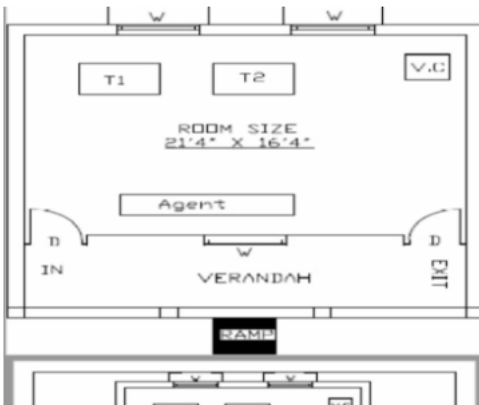

নির্বাচক নিবন্ধন আধিকারিকের স্বাক্ষর

Nazri Naksha

Google Map View

Polling Station Building Front View

Polling Station Front View

Cad View

Key MAP View

1 নাম : সেখ গোলাম কুদ্দুস পিতার নাম : মতলেব সেখ বাড়ির নং : n0016 বয়স : 66 লিঙ্গ : পুরুষ	WB/40/278/204369	ফটো উপলব্ধ	2 নাম : সেখ হাফিজুল পিতার নাম : সেখ গোলাম কুদ্দুস বাড়ির নং : n0016 বয়স : 30 লিঙ্গ : পুরুষ	TFM1716810	ফটো উপলব্ধ	3 নাম : মেহেরুল্লাহ সেখ স্বামীর নাম : কুদ্দুস সেখ বাড়ির নং : n0016 বয়স : 64 লিঙ্গ : মহিলা	WB/40/278/204204	ফটো উপলব্ধ
4 নাম : ফিরদৌসী বিবি স্বামীর নাম : আব্দুল্লাহ সেখ বাড়ির নং : n0002 বয়স : 31 লিঙ্গ : মহিলা	TFM2066066	ফটো উপলব্ধ	5 নাম : ডলি বিবি স্বামীর নাম : সেখ ফরোজ বাড়ির নং : n0048 বয়স : 30 লিঙ্গ : মহিলা	TFM2066074	ফটো উপলব্ধ	6 নাম : জাহানারা বিবি স্বামীর নাম : পিন্টু সেখ বাড়ির নং : n0008 বয়স : 29 লিঙ্গ : মহিলা	TFM2066017	ফটো উপলব্ধ
7 নাম : নাজিরা বিবি স্বামীর নাম : আব্দুল্লাহ সেখ বাড়ির নং : n0132 বয়স : 29 লিঙ্গ : মহিলা	TFM2036796	ফটো উপলব্ধ	8 নাম : টুঙ্গা বিবি স্বামীর নাম : আব্দুল মান্নান মোহাম্মদ বাড়ির নং : n0103 বয়স : 28 লিঙ্গ : মহিলা	TFM2066025	ফটো উপলব্ধ	9 নাম : দস্তগীর সেখ পিতার নাম : গোলাম এহিয়া সেখ বাড়ির নং : n0016 বয়স : 47 লিঙ্গ : পুরুষ	JQK1426857	ফটো উপলব্ধ
10 নাম : আসপিয়া বিবি স্বামীর নাম : গোলাম কুদ্দুস সেখ বাড়ির নং : n0123 বয়স : 58 লিঙ্গ : মহিলা	WB/40/278/204488	ফটো উপলব্ধ	11 নাম : সেখ সাদউদ্দিন পিতার নাম : সেখ গোলাম কুদ্দুস বাড়ির নং : n0123 বয়স : 30 লিঙ্গ : পুরুষ	TFM1716851	ফটো উপলব্ধ	12 নাম : সেখ গোলাম কুদ্দুস পিতার নাম : সেখ আনোয়ার আলি বাড়ির নং : n0123 বয়স : 60 লিঙ্গ : পুরুষ	JQK2437549	ফটো উপলব্ধ
13 নাম : তহমিনা খাতুন স্বামীর নাম : সেখ নাসিরুদ্দিন বাড়ির নং : n0034 বয়স : 36 লিঙ্গ : মহিলা	TFM1999978	ফটো উপলব্ধ	14 নাম : নার্গিস বেগম স্বামীর নাম : রহমতুল্লা সেখ বাড়ির নং : n0068 বয়স : 55 লিঙ্গ : মহিলা	JQK0384750	ফটো উপলব্ধ	15 নাম : সেখ নাসিরুদ্দিন পিতার নাম : আব্দুল রব্ব সেখ বাড়ির নং : n0034 বয়স : 39 লিঙ্গ : পুরুষ	JQK2437606	ফটো উপলব্ধ
16 নাম : আজমীরা খাতুন পিতার নাম : খালিদ সেখ বাড়ির নং : n0158 বয়স : 33 লিঙ্গ : মহিলা	YWL1573500	ফটো উপলব্ধ	17 নাম : নাসিবা বিবি স্বামীর নাম : হুমায়ূন সেখ বাড়ির নং : n0130 বয়স : 29 লিঙ্গ : মহিলা	TFM1815539	ফটো উপলব্ধ	18 নাম : নিরগিস বিবি স্বামীর নাম : ইসমাঈল সেখ বাড়ির নং : n0088 বয়স : 36 লিঙ্গ : মহিলা	TFM2066082	ফটো উপলব্ধ
19 নাম : সালমা বিবি স্বামীর নাম : ইসরাইল সেখ বাড়ির নং : n0083 বয়স : 27 লিঙ্গ : মহিলা	TFM2066116	ফটো উপলব্ধ	20 নাম : সেখ ইস্তাঞ্জল হক পিতার নাম : সেখ বজবুলা হক বাড়ির নং : n0026 বয়স : 26 লিঙ্গ : পুরুষ	TFM2066124	ফটো উপলব্ধ	21 নাম : কোহিনুর খাতুন সেখ স্বামীর নাম : গিয়াস উদ্দিন মোল্লা বাড়ির নং : n0030 বয়স : 36 লিঙ্গ : মহিলা	TFM2066181	ফটো উপলব্ধ
22 নাম : রিনা খাতুন স্বামীর নাম : মোমিন সেখ বাড়ির নং : n0009 বয়স : 34 লিঙ্গ : মহিলা	TFM2066199	ফটো উপলব্ধ	23 নাম : নাসিরা খাতুন স্বামীর নাম : মোমিন উদ্দিন সেখ বাড়ির নং : n0062 বয়স : 28 লিঙ্গ : মহিলা	TFM2066207	ফটো উপলব্ধ	24 নাম : সালোহার খাতুন স্বামীর নাম : মোহাম্মদ জাহাঙ্গীর আলম বাড়ির নং : n0163 বয়স : 38 লিঙ্গ : মহিলা	TFM2066215	ফটো উপলব্ধ
25 নাম : মিনহাজ উদ্দিন সেখ পিতার নাম : জয়মাল সেখ বাড়ির নং : n0158 বয়স : 27 লিঙ্গ : পুরুষ	TFM2066165	ফটো উপলব্ধ	26 নাম : সামসুন্নেহার খাতুন পিতার নাম : লিয়াকত সেখ বাড়ির নং : n0166 বয়স : 26 লিঙ্গ : মহিলা	TFM2115954	ফটো উপলব্ধ	27 নাম : হাসান সেখ পিতার নাম : আজমত সেখ বাড়ির নং : n0090 বয়স : 49 লিঙ্গ : পুরুষ	WB/40/278/204377	ফটো উপলব্ধ
28 নাম : জাকির সেখ পিতার নাম : আজমত সেখ বাড়ির নং : n0090 বয়স : 42 লিঙ্গ : পুরুষ	JQK2214187	ফটো উপলব্ধ	29 নাম : সাজিলা বিবি স্বামীর নাম : জাকির সেখ বাড়ির নং : n0090 বয়স : 38 লিঙ্গ : মহিলা	TFM0612598	ফটো উপলব্ধ	30 নাম : ফিরোজা বিবি সেখ স্বামীর নাম : মোমিন সেখ বাড়ির নং : n0090 বয়স : 41 লিঙ্গ : মহিলা	JQK2214369	ফটো উপলব্ধ