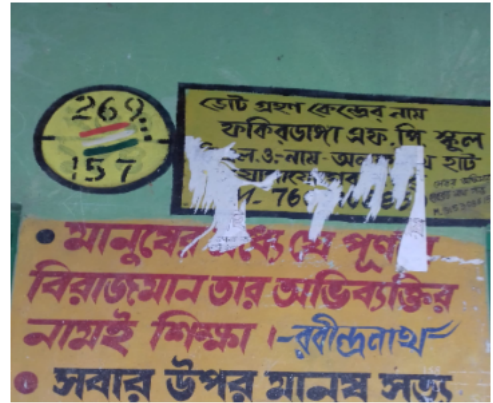

নির্বাচক নিবন্ধন আধিকারিকের স্বাক্ষর

Nazri Naksha

Google Map View

Polling Station Building Front View

Polling Station Front View

Cad View

Key MAP View

1 নাম : সেখ গোলাম কুদ্দুস পিতার নাম : মতলেব সেখ বাড়ির নং : n0016 বয়স : 66 লিঙ্গ : পুরুষ	WB/40/278/204369	ফটো উপলব্ধ	2 নাম : সেখ হাফিজুল পিতার নাম : সেখ গোলাম কুদ্দুস বাড়ির নং : n0016 বয়স : 30 লিঙ্গ : পুরুষ	TFM1716810	ফটো উপলব্ধ	3 নাম : মেহেরুল্লাহ সেখ স্বামীর নাম : কুদ্দুস সেখ বাড়ির নং : n0016 বয়স : 64 লিঙ্গ : মহিলা	WB/40/278/204204	ফটো উপলব্ধ
4 নাম : ফিরদৌসী বিবি স্বামীর নাম : আব্দুল্লাহ সেখ বাড়ির নং : n0002 বয়স : 31 লিঙ্গ : মহিলা	TFM2066066	ফটো উপলব্ধ	5 নাম : ডলি বিবি স্বামীর নাম : সেখ ফরোজ বাড়ির নং : n0048 বয়স : 30 লিঙ্গ : মহিলা	TFM2066074	ফটো উপলব্ধ	6 নাম : জাহানারা বিবি স্বামীর নাম : পিন্টু সেখ বাড়ির নং : n0008 বয়স : 29 লিঙ্গ : মহিলা	TFM2066017	ফটো উপলব্ধ
7 নাম : নাজিরা বিবি স্বামীর নাম : আব্দুল্লাহ সেখ বাড়ির নং : n0132 বয়স : 29 লিঙ্গ : মহিলা	TFM2036796	ফটো উপলব্ধ	8 নাম : টুঙ্গা বিবি স্বামীর নাম : আব্দুল মান্নান মোহাম্মদ বাড়ির নং : n0103 বয়স : 28 লিঙ্গ : মহিলা	TFM2066025	ফটো উপলব্ধ	9 নাম : দস্তগীর সেখ পিতার নাম : গোলাম এহিয়া সেখ বাড়ির নং : n0016 বয়স : 47 লিঙ্গ : পুরুষ	JQK1426857	ফটো উপলব্ধ
10 নাম : আসপিয়া বিবি স্বামীর নাম : গোলাম কুদ্দুস সেখ বাড়ির নং : n0123 বয়স : 58 লিঙ্গ : মহিলা	WB/40/278/204488	ফটো উপলব্ধ	11 নাম : সেখ সাদউদ্দিন পিতার নাম : সেখ গোলাম কুদ্দুস বাড়ির নং : n0123 বয়স : 30 লিঙ্গ : পুরুষ	TFM1716851	ফটো উপলব্ধ	12 নাম : সেখ গোলাম কুদ্দুস পিতার নাম : সেখ আনোয়ার আলি বাড়ির নং : n0123 বয়স : 60 লিঙ্গ : পুরুষ	JQK2437549	ফটো উপলব্ধ
13 নাম : তহমিনা খাতুন স্বামীর নাম : সেখ নাসিরুদ্দিন বাড়ির নং : n0034 বয়স : 36 লিঙ্গ : মহিলা	TFM1999978	ফটো উপলব্ধ	14 নাম : নার্গিস বেগম স্বামীর নাম : রহমতুল্লা সেখ বাড়ির নং : n0068 বয়স : 55 লিঙ্গ : মহিলা	JQK0384750	ফটো উপলব্ধ	15 নাম : সেখ নাসিরুদ্দিন পিতার নাম : আব্দুল রব্ব সেখ বাড়ির নং : n0034 বয়স : 39 লিঙ্গ : পুরুষ	JQK2437606	ফটো উপলব্ধ
16 নাম : আজমীরা খাতুন পিতার নাম : খালিদ সেখ বাড়ির নং : n0158 বয়স : 33 লিঙ্গ : মহিলা	YWL1573500	ফটো উপলব্ধ	17 নাম : নাসিবা বিবি স্বামীর নাম : হুমায়ূন সেখ বাড়ির নং : n0130 বয়স : 29 লিঙ্গ : মহিলা	TFM1815539	ফটো উপলব্ধ	18 নাম : নিরগিস বিবি স্বামীর নাম : ইসমাঈল সেখ বাড়ির নং : n0088 বয়স : 36 লিঙ্গ : মহিলা	TFM2066082	ফটো উপলব্ধ
19 নাম : সালমা বিবি স্বামীর নাম : ইসরাইল সেখ বাড়ির নং : n0083 বয়স : 27 লিঙ্গ : মহিলা	TFM2066116	ফটো উপলব্ধ	20 নাম : সেখ ইস্তাঞ্জল হক পিতার নাম : সেখ বজবুলা হক বাড়ির নং : n0026 বয়স : 26 লিঙ্গ : পুরুষ	TFM2066124	ফটো উপলব্ধ	21 নাম : কোহিনুর খাতুন সেখ স্বামীর নাম : গিয়াস উদ্দিন মোল্লা বাড়ির নং : n0030 বয়স : 36 লিঙ্গ : মহিলা	TFM2066181	ফটো উপলব্ধ
22 নাম : রিনা খাতুন স্বামীর নাম : মোমিন সেখ বাড়ির নং : n0009 বয়স : 34 লিঙ্গ : মহিলা	TFM2066199	ফটো উপলব্ধ	23 নাম : নাসিরা খাতুন স্বামীর নাম : মোমিন উদ্দিন সেখ বাড়ির নং : n0062 বয়স : 28 লিঙ্গ : মহিলা	TFM2066207	ফটো উপলব্ধ	24 নাম : সালোহার খাতুন স্বামীর নাম : মোহাম্মদ জাহাঙ্গীর আলম বাড়ির নং : n0163 বয়স : 38 লিঙ্গ : মহিলা	TFM2066215	ফটো উপলব্ধ
25 নাম : মিনহাজ উদ্দিন সেখ পিতার নাম : জয়মাল সেখ বাড়ির নং : n0158 বয়স : 27 লিঙ্গ : পুরুষ	TFM2066165	ফটো উপলব্ধ	26 নাম : সামসুন্নেহার খাতুন পিতার নাম : লিয়াকত সেখ বাড়ির নং : n0166 বয়স : 26 লিঙ্গ : মহিলা	TFM2115954	ফটো উপলব্ধ	27 নাম : হাসান সেখ পিতার নাম : আজমত সেখ বাড়ির নং : n0090 বয়স : 49 লিঙ্গ : পুরুষ	WB/40/278/204377	ফটো উপলব্ধ
28 নাম : জাকির সেখ পিতার নাম : আজমত সেখ বাড়ির নং : n0090 বয়স : 42 লিঙ্গ : পুরুষ	JQK2214187	ফটো উপলব্ধ	29 নাম : সাজিলা বিবি স্বামীর নাম : জাকির সেখ বাড়ির নং : n0090 বয়স : 38 লিঙ্গ : মহিলা	TFM0612598	ফটো উপলব্ধ	30 নাম : ফিরোজা বিবি সেখ স্বামীর নাম : মোমিন সেখ বাড়ির নং : n0090 বয়স : 41 লিঙ্গ : মহিলা	JQK2214369	ফটো উপলব্ধ