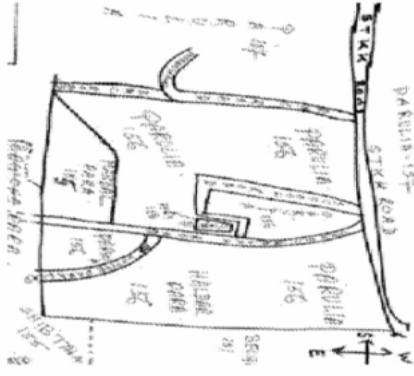

Nazri Naksha