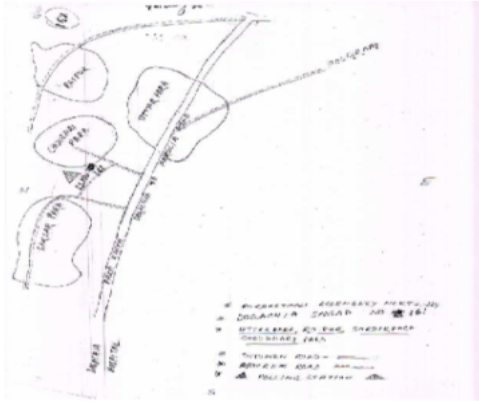

Nazri Naksha