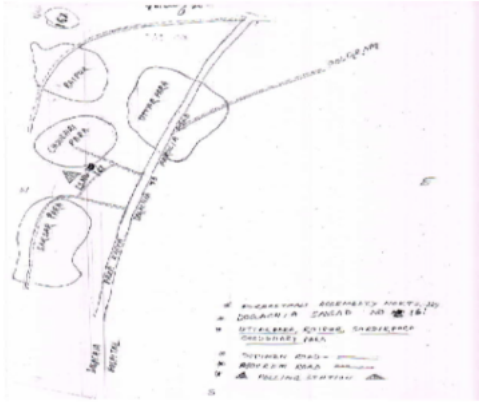

Nazri Naksha