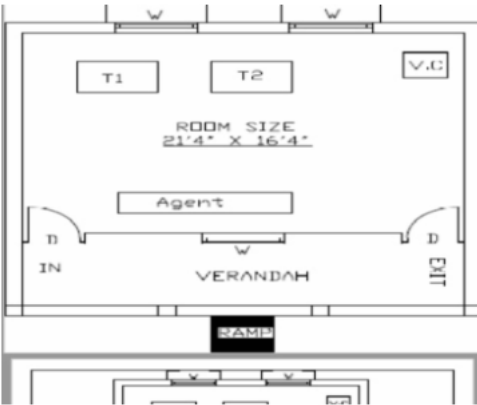

নির্বাচক নিবন্ধন আধিকারিকের স্বাক্ষর

Nazri Naksha

Google Map View

Polling Station Building Front View

Polling Station Front View

Cad View

Key MAP View

1	YPW1639376	নাম : মৌসুমী কাংলী পিতার নাম: পশুপতি কাংলী বাড়ির নং : এন0184 বয়স : 34 লিঙ্গ : মহিলা	ফটো উপলব্ধ	2	TFM2443539	নাম : চৈতালী গড়াই স্বামীর নাম: অনুপ গড়াই বাড়ির নং : N0150 বয়স : 25 লিঙ্গ : মহিলা	ফটো উপলব্ধ	3	TFM2064863	নাম : রাজশ্রী গড়াই পিতার নাম: পার্থ গড়াই বাড়ির নং : n0274 বয়স : 26 লিঙ্গ : মহিলা	ফটো উপলব্ধ
4	TFM2087393	নাম : অর্ণনা গড়াই স্বামীর নাম: মাধব গড়াই বাড়ির নং : n0303 বয়স : 26 লিঙ্গ : মহিলা	ফটো উপলব্ধ	5	TFM2565232	নাম : কমলা ঘোষ অন্যান্য: নিখিলী ঘোষ বাড়ির নং : এন00 বয়স : 76 লিঙ্গ : মহিলা	ফটো উপলব্ধ	6	TFM2565240	নাম : নিরুপা ঘোষ স্বামীর নাম: সুদীপ্ত ঘোষ বাড়ির নং : এন0120 বয়স : 29 লিঙ্গ : মহিলা	ফটো উপলব্ধ
7	JCZ1769397	নাম : দেবব্রত ঘোষ পিতার নাম: বিশ্বনাথ ঘোষ বাড়ির নং : BISWANATH GHOSH বয়স : 49 লিঙ্গ : পুরুষ	ফটো উপলব্ধ	8	TFM2565182	নাম : মলি ঘোষ পিতার নাম: সাধন ঘোষ বাড়ির নং : এন0144 বয়স : 22 লিঙ্গ : মহিলা	ফটো উপলব্ধ	9	TFM2565190	নাম : দীপ্তি ঘোষ পিতার নাম: দীপেন ঘোষ বাড়ির নং : এন0138 বয়স : 22 লিঙ্গ : মহিলা	ফটো উপলব্ধ
10	TFM2565208	নাম : অমৃতা ঘোষ স্বামীর নাম: প্রসেনজিৎ ঘোষ বাড়ির নং : এন00 বয়স : 23 লিঙ্গ : মহিলা	ফটো উপলব্ধ	11	TFM2565216	নাম : জিৎ ঘোষ পিতার নাম: গৌড় ঘোষ বাড়ির নং : এন00 বয়স : 22 লিঙ্গ : পুরুষ	ফটো উপলব্ধ	12	TFM2565133	নাম : অর্ণপা ঘোষ পিতার নাম: পরেশ ঘোষ বাড়ির নং : এন0167 বয়স : 24 লিঙ্গ : পুরুষ	ফটো উপলব্ধ
13	UFQ1857697	নাম : শ্রাবণী ঘোষ স্বামীর নাম: সান্ধী গোপাল ঘোষ বাড়ির নং : n0007 বয়স : 30 লিঙ্গ : মহিলা	ফটো উপলব্ধ	14	TFM2443570	নাম : চুমকী ঘোষ স্বামীর নাম: গোপাল ঘোষ বাড়ির নং : N0112 বয়স : 25 লিঙ্গ : মহিলা	ফটো উপলব্ধ	15	TFM2064905	নাম : স্নেহাশীষ ঘোষ পিতার নাম: নিতাই ঘোষ বাড়ির নং : n0278 বয়স : 27 লিঙ্গ : পুরুষ	ফটো উপলব্ধ
16	TFM2443596	নাম : রিয়া ঘোষ স্বামীর নাম: ভৈরব ঘোষ বাড়ির নং : N0130 বয়স : 24 লিঙ্গ : মহিলা	ফটো উপলব্ধ	17	TFM2443604	নাম : রাখী ঘোষ স্বামীর নাম: অনুর ঘোষ বাড়ির নং : এন0032 বয়স : 24 লিঙ্গ : মহিলা	ফটো উপলব্ধ	18	TFM1968791	নাম : তন্দ্রা ঘোষ স্বামীর নাম: রাজেশ ঘোষ বাড়ির নং : N0060 বয়স : 27 লিঙ্গ : মহিলা	ফটো উপলব্ধ
19	TFM2516334	নাম : রাহুল ঘোষ পিতার নাম: প্রফুল্ল ঘোষ বাড়ির নং : এন0103 বয়স : 24 লিঙ্গ : পুরুষ	ফটো উপলব্ধ	20	TFM2516367	নাম : অনিন্দিতা ঘোষ পিতার নাম: বোকন ঘোষ বাড়ির নং : এন0120 বয়স : 23 লিঙ্গ : মহিলা	ফটো উপলব্ধ	21	TFM2518876	নাম : বলিৎ ঘোষ স্বামীর নাম: উৎপল ঘোষ বাড়ির নং : এন0126 বয়স : 25 লিঙ্গ : মহিলা	ফটো উপলব্ধ
22	TFM2518884	নাম : জয়ন্তী ঘোষ পিতার নাম: শঙ্কর ঘোষ বাড়ির নং : এন0126 বয়স : 23 লিঙ্গ : মহিলা	ফটো উপলব্ধ	23	TFM2518900	নাম : মাধুরী ঘোষ পিতার নাম: সৈলেন ঘোষ বাড়ির নং : এন0148 বয়স : 24 লিঙ্গ : মহিলা	ফটো উপলব্ধ	24	TFM2443620	নাম : পূজা ঘোষ স্বামীর নাম: প্রসেনজিৎ ঘোষ বাড়ির নং : N0146 বয়স : 25 লিঙ্গ : মহিলা	ফটো উপলব্ধ
25	TFM2190353	নাম : টুকটুকী ঘোষ পিতার নাম: পরেশ ঘোষ বাড়ির নং : নং167 বয়স : 29 লিঙ্গ : মহিলা	ফটো উপলব্ধ	26	TFM2124691	নাম : সুমনা ঘোষ পিতার নাম: সন্তোষ ঘোষ বাড়ির নং : এন0126 বয়স : 26 লিঙ্গ : মহিলা	ফটো উপলব্ধ	27	TFM2087385	নাম : অর্পিতা ঘোষ পিতার নাম: অনন্দ ঘোষ বাড়ির নং : n0302 বয়স : 26 লিঙ্গ : মহিলা	ফটো উপলব্ধ
28	TFM2124584	নাম : সৌমী ঘোষ পিতার নাম: ভীমচন্দ্র ঘোষ বাড়ির নং : 139 বয়স : 25 লিঙ্গ : মহিলা	ফটো উপলব্ধ	29	TFM2124683	নাম : বিশ্বজিৎ ঘোষ পিতার নাম: দিলীপ ঘোষ বাড়ির নং : এন0134 বয়স : 25 লিঙ্গ : পুরুষ	ফটো উপলব্ধ	30	TFM2064871	নাম : অতনু ঘোষ পিতার নাম: শঙ্কর ঘোষ বাড়ির নং : n0275 বয়স : 26 লিঙ্গ : পুরুষ	ফটো উপলব্ধ